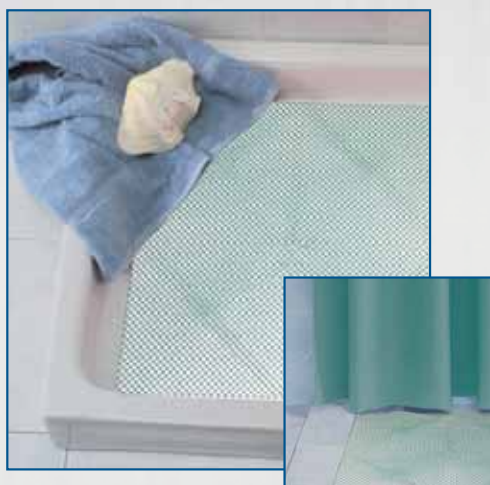

ΚΟΥΡΤΙΝΕΣ

Ταπέτα αντιολισθηρά

PVC Antitoxic pearl
 Ντουζιέρας 55cm x 55cm
 72731 Ταπέτο PVC λευκό.
 72732 Ταπέτο PVC σιέλ.
 72734 Ταπέτο PVC ροζ.
 72735 Ταπέτο PVC πράσινο.

11,42€

PVC Antitoxic pearl
 Μπανιέρας 40cm x 70cm
 72741 Ταπέτο PVC λευκό.
 72742 Ταπέτο PVC σιέλ.
 72744 Ταπέτο PVC ροζ.
 72745 Ταπέτο PVC πράσινο.

12,24€

Από φυσικό λάστιχο
 Ντουζιέρας 54cm x 54cm
 82757 Ταπέτο λαστιχένιο λευκό.
 82754 Ταπέτο λαστιχένιο σιελ.
 82759 Ταπέτο λαστιχένιο μπεζ.
 82753 Ταπέτο λαστιχένιο γκρι.
 82758 Ταπέτο λαστιχένιο ροζ.
 72755 Ταπέτο λαστιχένιο πράσινο.