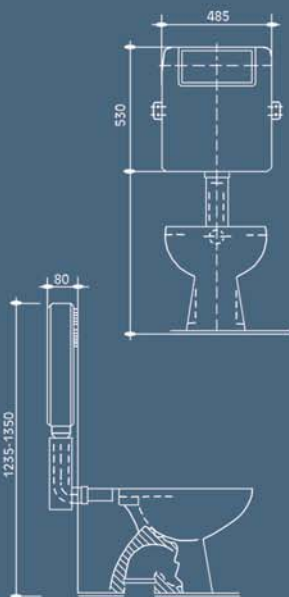

17-7609
17-609

ΝΙΠΤΗΡΑΣ ΣΧΕΤΟΣ 60X47 cm
ΚΟΛΩΝΑ ΚΡΕΜΑΣΤΗ
ΣΥΝΟΛΟ

68,00
20,00
88,00

FYANS
(ΚΡΕΜΑΣΤΟ)

17-2250 ΛΕΚΑΝΗ ΚΡ. 53X34 cm + ΚΑΛΥΜΜΑ 150,00

17-3350 ΜΠΙΝΤΕ 53X34 cm 110,00

EUROFUTURA

27-9139 OLIVER-EUROFUTURA ΜΕ ΣΕΤ ΣΤΗΡΙΞΗΣ
ΚΟΜΠΛΕ ΚΑΙ ΜΕ ΠΛΑΚΑ ΛΕΥΚΗ 269,00
23-9290 ΠΛΑΚΑ ΧΡΩΜΕ 29,00
17-1915 OLIVER-EUROFUTURA ΝΕΟ 2/ΠΛΗΣ
ΛΕΙΤΟΥΡΓΙΑΣ ΚΟΜΠΛΕ ΜΕ ΠΛΑΚΑ ΛΕΥΚΗ 300,00
13-3004 ΝΕΑ ΠΛΑΚΑ ΧΡΩΜΕ 30,00

DIAMANTE

27-1914 96,00
ΚΑΖΑΝΑΚΙ EUROFUTURA
ΧΩΡΙΣ ΠΛΑΚΑ
17-6001 107,00
ΚΑΖΑΝΑΚΙ DIAMANTE
ΝΕΟ 2/ΠΛΗΣ ΛΕΙΤΟΥΡΓΙΑΣ
ΣΧΕΤΟ ΧΩΡΙΣ ΠΛΑΚΑ

27-5050 77,00
ΣΕΤ ΣΤΗΡΙΞΗΣ ΚΡΕΜΑΣΤΗΣ
ΛΕΚΑΝΗΣ - ΜΠΙΝΤΕ