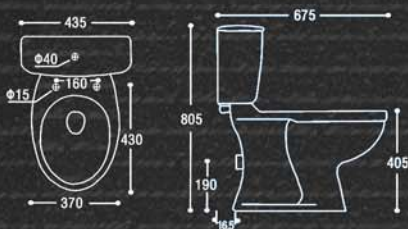

55X47

STAR

62X36X39h cm

17-2033	ΝΙΠΤΗΡΑΣ 55X47 cm	56,00
17-2031	ΚΟΛΩΝΑ	27,00
	ΣΥΝΟΛΟ	83,00

18cm

17-8816	ΛΕΚΑΝΗ Χ.Π./Π.Σ. & ΚΑΛΥΜΜΑ	85,00
17-8817	ΚΑΖΑΝΑΚΙ ΜΕ ΜΗΧΑΝΙΣΜΟ	64,00
	ΣΥΝΟΛΟ	149,00
17-8814	ΛΕΚΑΝΗ Χ.Π./Κ.Σ. & ΚΑΛΥΜΜΑ STAR Φ 21,5 cm ΑΠΟ ΤΟΙΧΟ	85,00
27-8816	ΚΑΛΥΜΜΑ STAR 1	16,00

VILLAGE

17-1062	ΛΕΚΑΝΗ ΧΠ/ΠΣ ΜΕ ΚΑΛΥΜΜΑ	85,00
17-1065	ΚΑΖΑΝΑΚΙ ΜΕ ΜΗΧΑΝΙΣΜΟ	68,00
	ΣΥΝΟΛΟ	153,00
27-3003	ΚΑΛΥΜΜΑ ΛΕΥΚΟ DEN	18,00
27-1799	ΚΑΛΥΜΜΑ BT. BRAVINA	16,00

09-1465 2,45
ΣΤΡΙΦ. ΛΕΚΑΝΩΝ (ΖΕΥΓΟΣ)