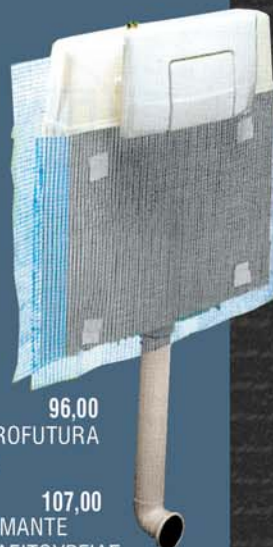

DIAMANTE

27-1914 96,00
ΚΑΖΑΝΑΚΙ EUROFUTURA
ΧΩΡΙΣ ΠΛΑΚΑ
17-6001 107,00
ΚΑΖΑΝΑΚΙ DIAMANTE
ΝΕΟ 2/ΠΛΗΣ ΛΕΙΤΟΥΡΓΙΑΣ
ΣΧΕΤΟ ΧΩΡΙΣ ΠΛΑΚΑ