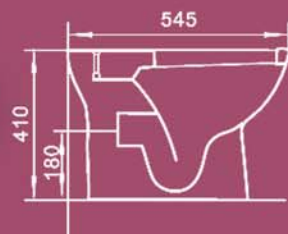

KALIBRA

64X36cm

17-4031	ΛΕΚΑΝΗ ΧΠ/ΠΣ+ΚΑΛΥΜΜΑ	110,00
17-4034	ΚΑΖΑΝΑΚΙ+ΜΗΧΑΝΙΣΜΟΣ	74,00
	ΣΥΝΟΛΟ	184,00

17-4037	ΜΠΙΝΤΕ	110,00
17-4024	ΚΑΛΥΜΜΑ	35,00

ΑΠΟ ΔΑΠΕΔΟ
18CM

KALIBRA

17-4035	ΝΙΠΤΗΡΑΣ 60X47,5 cm	70,00
17-4036	ΚΟΛΩΝΑ	45,00
	ΣΥΝΟΛΟ	115,00

17-4039 ΛΕΚΑΝΗ ΥΠ/ΠΣ+ΚΑΛΥΜΜΑ 117,00