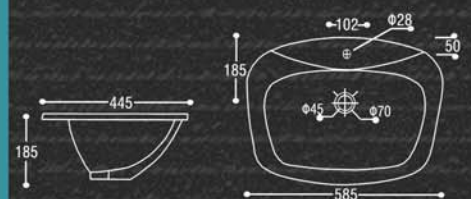

NUEVO

17-5750 ΝΙΠΤΗΡΑΣ ΕΝΘΕΤΟΣ 58X50 cm 80,00

YORK

17-5347 ΝΙΠΤΗΡΑΣ ΕΝΘΕΤΟΣ 52X46 cm 80,00

CE

VANITY

17-403 ΝΙΠΤΗΡΑΣ ΕΝΘΕΤΟΣ 58,5X44,5 cm 100,00

CE