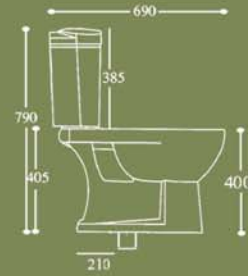

CE

CORNER

17-9901 ΛΕΚΑΝΗ ΧΠ/ΠΣ ΜΕ ΚΑΛΥΜΜΑ ΠΛΑΣΤ
17-9907 ΚΑΖΑΝΑΚΙ ΓΩΝΙΑΣ ΜΕ ΜΗΧΑΝΙΣΜΟ
ΣΥΝΟΛΟ

144,00
115,00
259,00

PLUSIO

69X40,5X40 cm

- 17-1202 ΛΕΚΑΝΗ ΧΠ/ΠΣ & ΚΑΛΥΜΜΑ 161,00
- 17-1207 ΚΑΖΑΝΑΚΙ ΜΕ ΜΗΧΑΝΙΣΜΟ 127,00
- ΣΥΝΟΛΟ 288,00
- 17-1203 ΛΕΚΑΝΗ ΧΠ/ΚΣ & ΚΑΛΥΜΜΑ 161,00
- 17-1111 ΚΑΛΥΜΜΑ PLUSIO 34,00
- 17-1204 ΜΠΙΝΤΕ 180,00