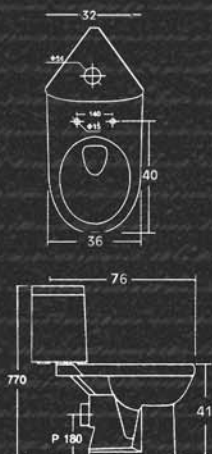

COLIBRI

67X36X41 cm

17-9901 ΛΕΚΑΝΗ ΧΠ/ΠΣ ΜΕ ΚΑΛΥΜΜΑ COLIBRI

144,00

17-9900 ΚΑΖΑΝΑΚΙ ΜΕ ΜΗΧΑΝΙΣΜΟ ΣΥΝΟΛΟ

95,00
239,00

17-990 ΚΑΛΥΜΜΑ

33,00

27-3814 ΚΑΛΥΜΜΑ SUPER NOVA CARRARA κ' MATTA

79,00

CE

ΓΙΑ ΤΟΠΟΘΕΤΗΣΗ
ΣΕ ΓΩΝΙΑ

by ΗΥΙΔΑ ISO 9001

CE

CORNER

17-9901 ΛΕΚΑΝΗ ΧΠ/ΠΣ ΜΕ ΚΑΛΥΜΜΑ ΠΛΑΣΤ
17-9907 ΚΑΖΑΝΑΚΙ ΓΩΝΙΑΣ ΜΕ ΜΗΧΑΝΙΣΜΟ
ΣΥΝΟΛΟ

144,00
115,00
259,00