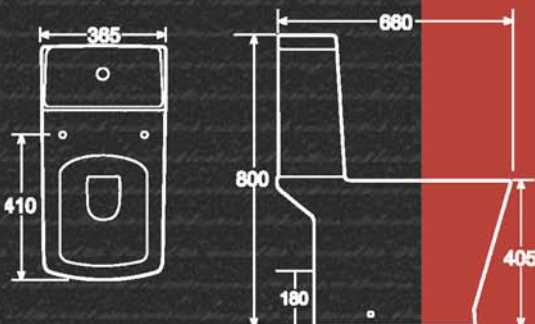

NEW COLLECTION

by HUIDA
ISO 9001

CE

VERONA

64X35X40h cm

17-2317	ΛΕΚΑΝΗ ΧΠ/ΠΣ + ΚΑΛΥΜΜΑ	161,00
17-1317	ΚΑΖΑΝΑΚΙ + ΜΗΧ/ΣΜΟΣ	127,00
	ΣΥΝΟΛΟ	288,00
17-3317	ΚΑΛΥΜΜΑ Β.Τ.	72,00

CE

TRAPEZIO

66X36,5X40,5h cm

17-1301	ΛΕΚΑΝΗ ΧΠ/ΠΣ + ΚΑΛΥΜΜΑ	286,00
17-3301	ΚΑΖΑΝΑΚΙ + ΜΗΧ/ΣΜΟΣ	154,00
	ΣΥΝΟΛΟ	440,00