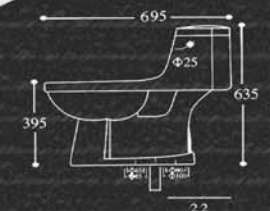

JUMBO NEW

17-121	ΛΕΚΑΝΗ ΜΕ ΚΑΛΥΜΜΑ Π.Σ.	415,00
17-1211	ΛΕΚΑΝΗ ΜΕ ΚΑΛΥΜΜΑ Κ.Σ.	415,00
27-2003	ΚΑΛΥΜΜΑ INTER MDF ΛΕΥΚΟ	45,00