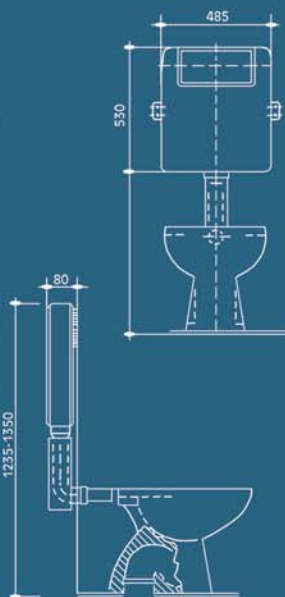

by **HUIDA** ISO 9001

17-25	ΝΙΠΤΗΡΑΣ 58X47 cm	110,00
17-26	ΚΟΛΩΝΑ ΣΥΝΟΛΟ	56,00 166,00
17-22	ΛΕΚΑΝΗ 56X37 cm+ΚΑΛΥΜΜΑ	214,00
17-20	ΜΠΙΝΤΕ 57X37 cm	183,00
17-27	ΚΑΛΥΜΜΑ ELEGAN	33,00
27-2003	ΚΑΛΥΜΜΑ INTER MDF	45,00
27-3814	ΚΑΛΥΜΜΑ SUPER NOVA CARRARA κ' MATTA	79,00

CE

CE

ELEGAN

CE

DIAMANTE

27-9139	OLIVER-EUROFUTURA ΜΕ ΣΕΤ ΣΤΗΡΙΞΗΣ ΚΟΜΠΛΕ ΚΑΙ ΜΕ ΠΛΑΚΑ ΛΕΥΚΗ	269,00
23-9290	ΠΛΑΚΑ ΧΡΩΜΕ	29,00
17-1915	OLIVER-EUROFUTURA ΝΕΟ 2/ΠΛΗΣ ΛΕΙΤΟΥΡΓΙΑΣ ΚΟΜΠΛΕ ΜΕ ΠΛΑΚΑ ΛΕΥΚΗ	300,00
13-3004	ΝΕΑ ΠΛΑΚΑ ΧΡΩΜΕ	30,00

27-1914	ΚΑΖΑΝΑΚΙ EUROFUTURA ΧΩΡΙΣ ΠΛΑΚΑ	96,00
17-6001	ΚΑΖΑΝΑΚΙ DIAMANTE ΝΕΟ 2/ΠΛΗΣ ΛΕΙΤΟΥΡΓΙΑΣ ΣΧΕΤΟ ΧΩΡΙΣ ΠΛΑΚΑ	107,00

27-5050	ΣΕΤ ΣΤΗΡΙΞΗΣ ΚΡΕΜΑΣΤΗΣ ΛΕΚΑΝΗΣ - ΜΠΙΝΤΕ	77,00