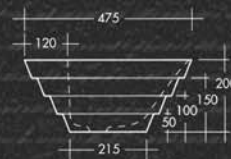

**CRESO-4
SCALA**

CE

CE

**CRESO-2
SCALA**

17-4800 ΝΙΠΤΗΡΑΣ Φ48 cm 147,00

CE

CRESO-3

17-6056 ΝΙΠΤΗΡΑΣ 64X48 cm 154,00