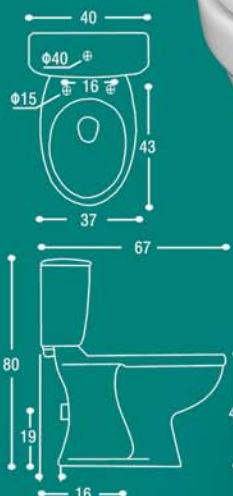

CE

HUIDA

Η ΠΑΓΚΟΣΜΙΑ ΔΥΝΑΜΗ ΣΤΗ ΠΟΡΣΕΛΑΝΗ

MINION

56X42 cm ΓΙΑ ΣΤΕΝΑ ΛΟΥΤΡΑ

NEW MODEL
2008

ΜΕ ΠΑΧΥ ΜΑΓΟΥΛΟ ΓΙΑ
ΚΡΕΜΑΣΗ ΚΑΙ ΧΩΡΙΣ ΚΟΛΩΝΑ

17-312 ΝΙΠΤΗΡΑΣ 56X42 cm
17-1506 ΚΟΛΩΝΑ