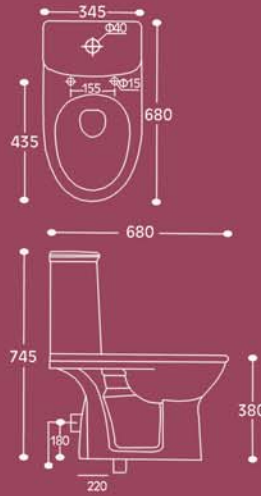

ORIENT

68x38x38 cm

27-1233	ΛΕΚΑΝΗ ΧΠ/ΠΣ + ΚΑΛΥΜΜΑ	144,00
27-2330	ΚΑΖΑΝΑΚΙ + ΜΗΧΑΝΙΣΜΟΣ	117,00
	ΣΥΝΟΛΟ	261,00

27-2233	ΛΕΚΑΝΗ ΧΠ/ΚΣ + ΚΑΛΥΜΜΑ	144,00
27-2331	ΚΑΛΥΜΜΑ ABS	33,00

17-024	ΜΠΙΝΤΕ	140,00

27-3814	ΚΑΛΥΜΜΑ SUPER NOVA CARRARA κ' ΜΑΤΤΑ	79,00

CE

by **HUIDA** ISO 9001