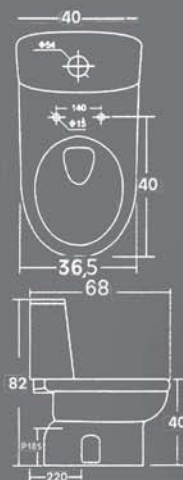

60,00
46,00

106,00

Η MINION

ΜΗΚΟΣ ΜΟΝΟ 59 cm
ΓΙΑ ΜΙΚΡΑ WC

17-312 ΛΕΚΑΝΗ ΧΠ/ΠΣ + ΚΑΛΥΜΜΑ 103,00
17-313 ΚΑΖΑΝΑΚΙ + ΜΗΧΑΝΙΣΜΟΣ 73,00
ΣΥΝΟΛΟ

176,00

17-315 ΛΕΚΑΝΗ ΧΠ/ΚΣ + ΚΑΛΥΜΜΑ 103,00
17-317 ΚΑΛΥΜΜΑ ΣΚΕΤΟ 21,00

ISO 9001

CE

EXTRA LINE

68,5X40,5X40,5 cm

27-2236	ΛΕΚΑΝΗ ΧΠ/ΠΣ + ΚΑΛΥΜΜΑ	137,00
27-8236	ΚΑΖΑΝΑΚΙ + ΜΗΧΑΝΙΣΜΟΣ	110,00
	ΣΥΝΟΛΟ	247,00
27-1236	ΛΕΚΑΝΗ ΧΠ/ΚΣ + ΚΑΛΥΜΜΑ	137,00
27-2361	ΚΑΛΥΜΜΑ ABS	31,00
27-2003	ΚΑΛΥΜΜΑ INTER	45,00
27-8234	ΜΠΙΝΤΕ	160,00

CE

by HUIDA ISO 9001

MONA LIZA

68X36,5X40 cm

17-9902	ΛΕΚΑΝΗ ΧΠ/ΠΣ ΜΕ ΚΑΛΥΜΜΑ MONA LIZA	158,00
17-9903	ΚΑΖΑΝΑΚΙ ΜΕ ΜΗΧΑΝΙΣΜΟ	112,00
	ΣΥΝΟΛΟ	270,00
07-9902	ΚΑΛΥΜΜΑ	33,00
17-9904	ΛΕΚΑΝΗ ΧΠ/ΚΣ + ΚΑΛΥΜΜΑ MONA LIZA	158,00
17-24	ΜΠΙΝΤΕ GENERAL	140,00