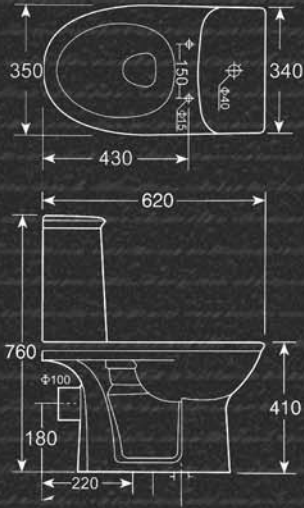

PORTA

17-257	ΛΕΚΑΝΗ ΧΠ/ΠΣ & ΚΑΛΥΜΜΑ	94,00
17-258	ΚΑΖΑΝΑΚΙ ΜΕ ΜΗΧΑΝΙΣΜΟ	70,00
	ΣΥΝΟΛΟ	164,00
17-256	ΛΕΚΑΝΗ ΧΠ/ΚΣ & ΚΑΛΥΜΜΑ	94,00
07-0257	ΚΑΛΥΜΜΑ	21,00
17-1804	ΜΠΙΝΤΕ	125,00