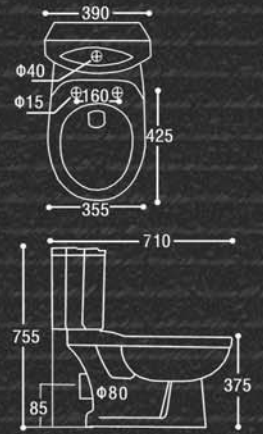

ΛΕΚΑΝΕΣ ΥΨΗΛΗΣ ΣΤΑΘΜΗΣ ΤΥΠΟΥ ΑΜΕΡΙΚΗΣ
ΠΡΟΣΟΧΗ: Η ΕΞΑΓΩΓΗ ΕΙΝΑΙ ϕ 80 mm
ΚΑΙ ΤΟ ΥΨΟΣ ΑΠΟ ΤΟ ΔΑΠΕΔΟ $\varnothing$ 85mm

BELLA ROSS

ΥΨΗΛΗΣ ΣΤΑΘΜΗΣ
ΤΥΠΟΥ: ΑΜΕΡΙΚΗΣ, ΚΑΝΑΔΑ, ΑΥΣΤΡΑΛΙΑΣ

17-15	ΛΕΚΑΝΗ ΥΨΗΛΗΣ ΣΤΑΘΜΗΣ Π.Σ. Φ 80 & ΚΑΛΥΜΜΑ	168,00
17-1507	ΚΑΖΑΝΑΚΙ ΜΕ ΜΗΧΑΝΙΣΜΟ ΣΥΝΟΛΟ	97,00 265,00
07-115	ΚΑΛΥΜΜΑ ΒΤ	33,00

by **HYDRA** ISO 9001

AMERICA

17-1800 ΛΕΚΑΝΗ ΜΕ ΚΑΛΥΜΜΑ Π.Σ. 415,00
70X39X41h cm

ΥΨΗΛΗΣ ΣΤΑΘΜΗΣ ΤΥΠΟΥ ΑΜΕΡΙΚΗΣ

ΠΡΟΣΟΧΗ: ΣΤΗΝ ΕΞΑΓΩΓΗ ΕΙΝΑΙ ϕ 80mm ΚΑΙ
ΑΠΟ ΔΑΠΕΔΟ $\varnothing$ 85mm