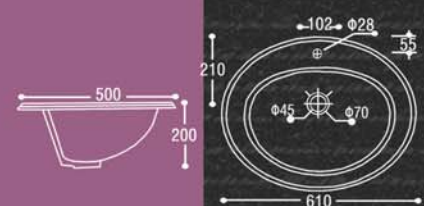

CE

ASCOT-DIAS

17-6150 ΝΙΠΤΗΡΑΣ ΕΝΘΕΤΟΣ 61X50 cm

107,00