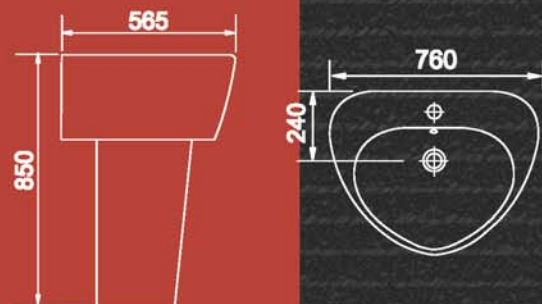

NEW COLLECTION

by HUIDA
ISO 9001

KRINOS

78X45X39,5h cm

17-170 ΛΕΚΑΝΗ ΜΟΝΟΒΛΟΚ Κ/Σ ΠΛΗΡΗΣ 1,200,00
17-1700 ΜΠΙΝΤΕ 400,00
ΚΑΤΩ ΣΙΦΩΝΙ

CE

KRINOS

17-1170 ΝΙΠΤΗΡΑΣ 76X56,5 cm 350,00
17-171 ΚΟΛΩΝΑ 200,00
ΣΥΝΟΛΟ 550,00