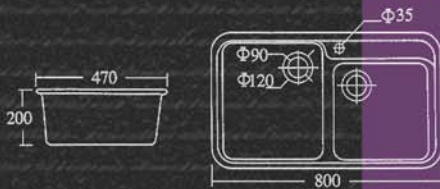

SMALTO 2

17-402	59,5 X 44,5 cm	250,00
10-211	ΒΑΛΒΙΔΑ ΜΕ ΥΠΕΡΧ.	11,00
10-212	ΒΑΛΒΙΔΑ	9,00
9-1955	ΣΙΦΟΝΙ 1 1/2	4,90
	ΣΥΝΟΛΟ	274,90