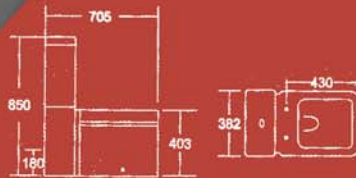

28-6842	ΕΠΙΠΛΟ 68X42 cm ΧΩΡΙΣ ΒΡΥΣΗ	360,00
17-6842	ΝΙΠΤΗΡΑΣ 68X42 cm	183,00
	ΣΥΝΟΛΟ	543,00

NEW COLLECTION

by HUIDA
ISO 9001

CUBE

CE

- 17-1308 ΛΕΚΑΝΗ ΧΠ/ΠΣ ΜΕ ΚΑΛΥΜΜΑ 525,00
- 17-1304 ΚΑΖΑΝΑΚΙ ΜΕ ΜΗΧ/ΣΜΟ 175,00
- ΣΥΝΟΛΟ 700,00
- 17-1309 ΜΠΙΝΤΕ 280,00