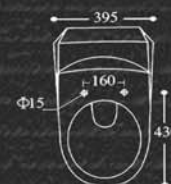

JUMBO NEW

17-121	ΛΕΚΑΝΗ ΜΕ ΚΑΛΥΜΜΑ Π.Σ.	415,00
17-1211	ΛΕΚΑΝΗ ΜΕ ΚΑΛΥΜΜΑ Κ.Σ.	415,00
27-2003	ΚΑΛΥΜΜΑ INTER MDF ΛΕΥΚΟ	45,00