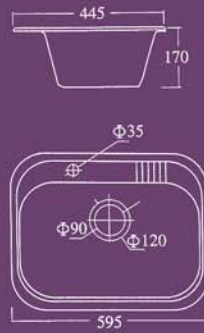

VENUS

27-465	ΝΙΠΤΗΡΑΣ 46X35 cm	61,00
27-411	ΚΟΛΩΝΑ	43,00
	ΣΥΝΟΛΟ	104,00

CE

KRISTI

17-3510	ΝΙΠΤΗΡΑΣ 56X46 cm	81,00
17-3512	ΚΟΛΩΝΑ	54,00
	ΣΥΝΟΛΟ	135,00

ΝΕΡΟΧΥΤΕΣ ΠΟΡΣΕΛΑΝΗ

by HUIDA

ISO 9001

CE

SMALTO 1

17-400	59,5 X 44,5 cm	110,00
10-211	ΒΑΛΒΙΔΑ ΜΕ ΥΠΕΡΧ.	11,00
11-1938	ΣΙΦΟΝΙ 1 1/2	2,50
	ΣΥΝΟΛΟ	123,50

SMALTO 2

17-402	59,5 X 44,5 cm	250,00
10-211	ΒΑΛΒΙΔΑ ΜΕ ΥΠΕΡΧ.	11,00
10-212	ΒΑΛΒΙΔΑ	9,00
9-1955	ΣΙΦΟΝΙ 1 1/2	4,90
	ΣΥΝΟΛΟ	274,90