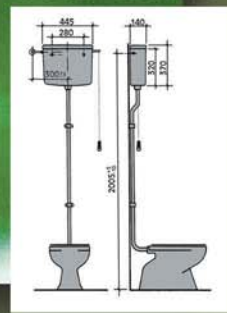

by HUIDA ISO 9001

13-500 23,00
ΧΩΝΕΥΤΟ