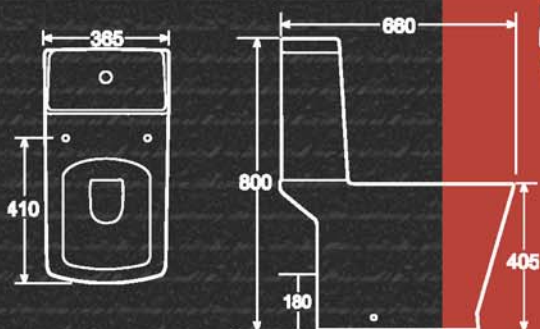

66X36,5X40,5h cm

17-1301	ΛΕΚΑΝΗ ΧΠ/ΠΣ + ΚΑΛΥΜΜΑ	286,00
17-3301	ΚΑΖΑΝΑΚΙ + ΜΗΧ/ΣΜΟΣ	154,00
	ΣΥΝΟΛΟ	440,00

CE

TIPO-UP

52X45 cm HUIDA
TOP QUALITY

CE

NEW MODEL
SELF CLEANING
TOTO
59X47 cm

17-133	ΝΙΠΤΗΡΑΣ	86,00
17-136	ΚΟΛΩΝΑ	57,00
	ΣΥΝΟΛΟ	143,00