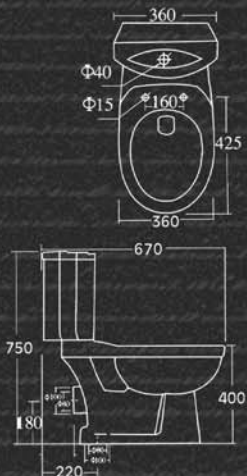

MEMO

17-4020	ΛΕΚΑΝΗ ΧΠ/ΠΣ + ΚΑΛΥΜΜΑ	146,00
17-4027	ΚΑΖΑΝΑΚΙ + ΜΗΧΑΝΙΣΜΟΣ	122,00
	ΣΥΝΟΛΟ	268,00
17-4021	ΛΕΚΑΝΗ ΧΠ/ΚΣ + ΚΑΛΥΜΜΑ	146,00
17-1906	ΚΑΛΥΜΜΑ	33,00
17-1804	ΜΠΙΝΤΕ	125,00
27-3814	ΚΑΛΥΜΜΑ SUPER NOVA CARRARA Κ' ΜΑΤΤΑ	79,00