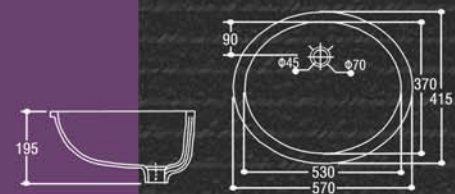

ΝΕΡΟΧΥΤΕΣ ΠΟΡΣΕΛΑΝΗ

by HUIDA

ISO 9001

CE

SMALTO 1

17-400	59,5 X 44,5 cm	110,00
10-211	ΒΑΛΒΙΔΑ ΜΕ ΥΠΕΡΧ.	11,00
11-1938	ΣΙΦΟΝΙ 1 1/2	2,50
	ΣΥΝΟΛΟ	123,50

SMALTO 2

17-402	59,5 X 44,5 cm	250,00
10-211	ΒΑΛΒΙΔΑ ΜΕ ΥΠΕΡΧ.	11,00
10-212	ΒΑΛΒΙΔΑ	9,00
9-1955	ΣΙΦΟΝΙ 1 1/2	4,90
	ΣΥΝΟΛΟ	274,90

CE

ΥΠΟΚΑΘΗΜΕΝΟΙ

CE

COBRA

17-5943	ΥΠΟΚΑΘΗΜΕΝΟΣ 57X42cm	97,00
17-2003	UNDER 49X35X19,5cm	94,00

GIOVE

17-4642	ΥΠΟΚΑΘΗΜΕΝΟΣ 46X38,5 cm	100,00

CE