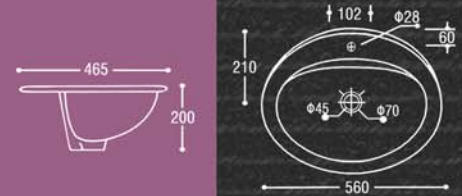

KRISTEL BIJOU