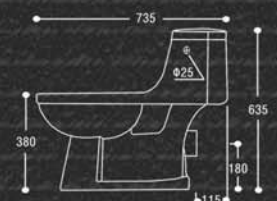

JUMBO NEW

17-121	ΛΕΚΑΝΗ ΜΕ ΚΑΛΥΜΜΑ Π.Σ.	415,00
17-1211	ΛΕΚΑΝΗ ΜΕ ΚΑΛΥΜΜΑ Κ.Σ.	415,00
27-2003	ΚΑΛΥΜΜΑ INTER MDF ΛΕΥΚΟ	45,00