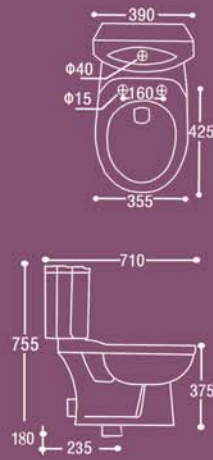

65,5X37X40,5h cm

17-8300	ΛΕΚΑΝΗ ΧΠ/ΠΣ + ΚΑΛΥΜΜΑ	330,00
17-8320	ΚΑΖΑΝΑΚΙ + ΜΗΧ/ΣΜΟΣ	220,00
	ΣΥΝΟΛΟ	550,00
17-8314	ΜΠΙΝΤΕ 57X36X40h cm	330,00

NEW COLLECTION

by HUIDA
ISO 9001

CE

VERONA

64X35X40h cm

17-2317	ΛΕΚΑΝΗ ΧΠ/ΠΣ + ΚΑΛΥΜΜΑ	161,00
17-1317	ΚΑΖΑΝΑΚΙ + ΜΗΧ/ΣΜΟΣ	127,00
	ΣΥΝΟΛΟ	288,00
17-3317	ΚΑΛΥΜΜΑ Β.Τ.	72,00

CE

TRAPEZIO

66X36,5X40,5h cm

17-1301	ΛΕΚΑΝΗ ΧΠ/ΠΣ + ΚΑΛΥΜΜΑ	286,00
17-3301	ΚΑΖΑΝΑΚΙ + ΜΗΧ/ΣΜΟΣ	154,00
	ΣΥΝΟΛΟ	440,00

CE

BELLA-ROSS

17-1501	ΛΕΚΑΝΗ ΧΠ/ΠΣ. & ΚΑΛΥΜΜΑ	136,00
17-1507	ΚΑΖΑΝΑΚΙ ΜΕ ΜΗΧΑΝΙΣΜΟ	97,00
	ΣΥΝΟΛΟ	233,00
27-2003	ΚΑΛΥΜΜΑ INTER	45,00
17-1502	ΛΕΚΑΝΗ ΧΠ/ΚΣ & ΚΑΛΥΜΜΑ	136,00
07-115	ΚΑΛΥΜΜΑ	33,00
17-1804	ΜΠΙΝΤΕ	125,00