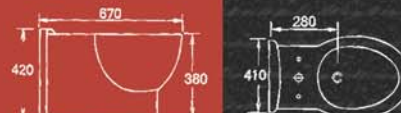

NEW COLLECTION

by HUIDA
ISO 9001

CUBE

CE

- 17-1308 ΛΕΚΑΝΗ ΧΠ/ΠΣ ΜΕ ΚΑΛΥΜΜΑ 525,00
- 17-1304 ΚΑΖΑΝΑΚΙ ΜΕ ΜΗΧ/ΣΜΟ 175,00
- ΣΥΝΟΛΟ 700,00
- 17-1309 ΜΠΙΝΤΕ 280,00

CE

IDEA

- 17-169 ΛΕΚΑΝΗ ΧΠ/ΠΣ ΜΟΝΟΒΛΟΚ ΜΟΝΟ ΚΑΤΩ ΣΙΦΩΝΙ 1,350,00
- 17-164 ΜΠΙΝΤΕ 470,00

CE

CE