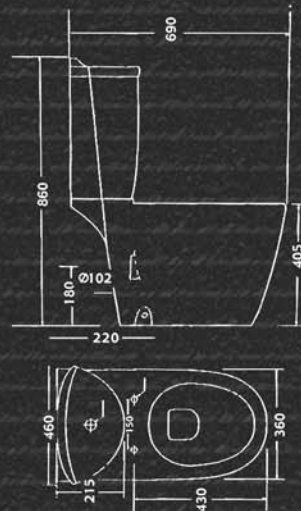

MONTE CARLO

69X36X41 cm
Φ100 h19 cm