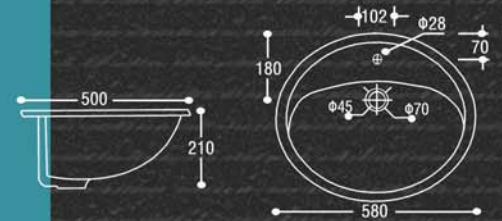

ΝΙΠΤΗΡΕΣ ΕΠΙΚΑΘΗΜΕΝΟΙ

by **ΗΥΙΔΑ** ISO 9001

CE

NUEVO

17-5750 ΝΙΠΤΗΡΑΣ ΕΝΘΕΤΟΣ 58X50 cm 80,00

YORK

17-5347 ΝΙΠΤΗΡΑΣ ΕΝΘΕΤΟΣ 52X46 cm 80,00

CE

VANITY

17-403 ΝΙΠΤΗΡΑΣ ΕΝΘΕΤΟΣ 58,5X44,5 cm 100,00

CE