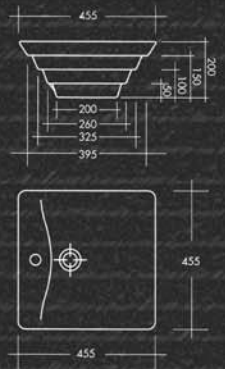

17-4848 ΝΙΠΤΗΡΑΣ 48X48 cm 171,00

**CRESO-4
SCALA**