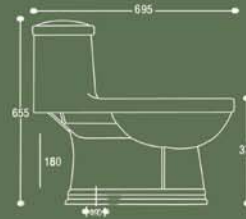

by HUIDA ISO 9001