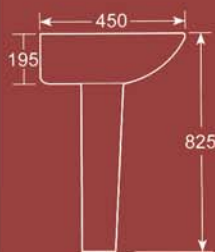

by **HUIDA** ISO 9001

09-1465 2,45
ΣΤΡΙΦ. ΛΕΚΑΝΩΝ (ΖΕΥΓΟΣ)

PORTA

Ο ΚΑΤΑΚΤΗΤΗΣ ΤΗΣ ΑΓΟΡΑΣ

56X45 cm

- | | | |
|--------|-------------------|--------|
| 17-250 | ΝΙΠΤΗΡΑΣ 56X45 cm | 62,00 |
| 17-251 | ΚΟΛΩΝΑ | 49,00 |
| | ΣΥΝΟΛΟ | 111,00 |