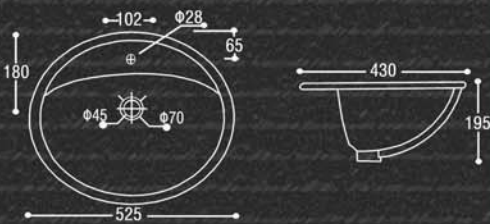

ΝΙΠΤΗΡΕΣ ΕΠΙΚΑΘΗΜΕΝΟΙ

by **ΗΥΙΔΑ** ISO 9001

KRISTEL BIJOU

CE

17-5747 ΝΙΠΤΗΡΑΣ ΕΝΘΕΤΟΣ 56X46,5 cm

83,00

ONIX

17-401 ΝΙΠΤΗΡΑΣ ΕΝΘΕΤΟΣ 52,5X43 cm 77,00