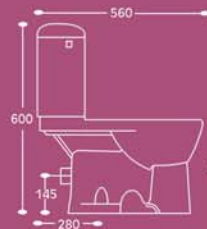

ΗΛΕΚΤΡΟΝ

12-1500 ΦΩΤΟΚΥΤΤΑΡΟΥ ΜΕ ΜΠΑΤΑΡΙΑ ΜΟΝΟ ΚΡΥΟ ΝΕΡΟ 220,00

AUTO-BAR

23-207 ΡΕΥΜΑΤΟΣ + ΜΠΑΤΑΡΙΑΣ 330,00
ΜΕ ΦΩΤΟΚΥΤΤΑΡΟ ΜΟΝΟ ΚΡΥΟΥ