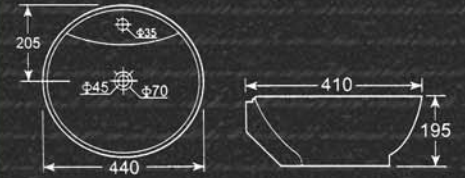

ΕΠΙΚΑΘΗΜΕΝΟΣ Ή ΚΡΕΜΑΣΤΟΣ

by **HUIDA**
ISO 9001

DUE VIE

17-4441 ΝΙΠΤΗΡΑΣ 41X40 cm
43-106 ΜΠΑΤΑΡΙΑ ΝΙΠΤΗΡΟΣ ΥΦΟ

178,00
136,00