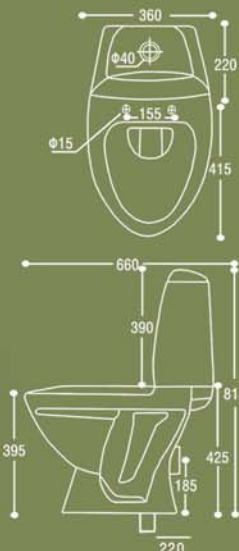

ALFA

68X36X39,5 cm

- 17-203 ΛΕΚΑΝΗ ΧΠ/ΠΣ & ΚΑΛΥΜΜΑ 176,00
- 17-207 ΚΑΖΑΝΑΚΙ ΜΕ ΜΗΧΑΝΙΣΜΟ 95,00
- ΣΥΝΟΛΟ 271,00
- 17-201 ΛΕΚΑΝΗ ΧΠ/ΚΣ & ΚΑΛΥΜΜΑ ABS 176,00
- 17-200 ΚΑΛΥΜΜΑ ABS 33,00
- 17-204 ΜΠΙΝΤΕ 188,00