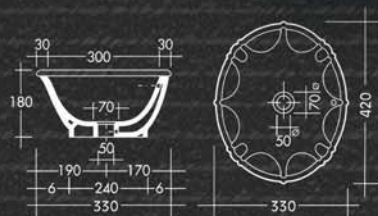

ΝΙΠΤΗΡΕΣ ΕΠΙΚΑΘΗΜΕΝΟΙ

by **ΗΥΙΔΑ** ISO 9001

CRESO-5

17-5660 ΝΙΠΤΗΡΑΣ 56X60 cm 134,00

09-2690 ΧΩΡΙΣ ΥΠΕΡ/ΣΗ 17,00
09-2691 ΚΟΝΤΡΑ ΠΑΞΙΜΑΔΙ ΜΕ ΡΟΖΕΤΑ 11,00
ΓΙΑ ΝΙΠΤ. ΕΠΙ ΠΑΓΚΟΥ

COLONATI

21-1008 ΒΡΥΣΗ COLONATI 122,00
ΕΙΔΙΚΗ ΒΡΥΣΗ ΓΙΑ ΝΙΠΤΗΡΑ CRESO-1

**klik
system**

CRESO-1

17-3817 ΝΙΠΤΗΡΑΣ 38,5X17,5 cm 122,00

CRESO-6

17-4336 ΝΙΠΤΗΡΑΣ 33X42 cm 122,00

CRESO RONDO

17-3805 ΝΙΠΤΗΡΑΣ ΚΡΕΜΑΣΤΟΣ 43X42 cm 190,00
21-1004 ΜΠΑΤΑΡΙΑ COLONATI 115,00