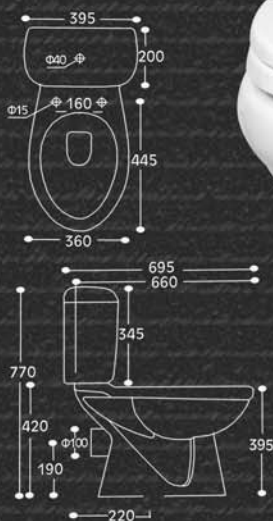

CAPRI

69,5X39X39,5 cm

17-209	ΛΕΚΑΝΗ ΧΠ/ΠΣ	69,5 X 39,5	100,00
		+ΚΑΛΥΜΜΑ	
17-210	ΚΑΖΑΝΑΚΙ + ΜΗΧΑΝΙΣΜΟΣ		79,00
	ΣΥΝΟΛΟ		179,00
17-8209	ΛΕΚΑΝΗ ΧΠ/ΚΣ	69,5 X 39 X 39,5	100,00
		+ΚΑΛΥΜΜΑ	
17-210	ΚΑΖΑΝΑΚΙ + ΜΗΧΑΝΙΣΜΟΣ		79,00
	ΣΥΝΟΛΟ		179,00
17-1209	ΚΑΛΥΜΜΑ		28,00

CE

by HUIDA
ISO 9001

BRAVO

67X40X41 cm

17-1801	ΛΕΚΑΝΗ Χ.Π./Π.Σ. & ΚΑΛΥΜΜΑ	117,00
17-1807	ΚΑΖΑΝΑΚΙ ΜΕ ΜΗΧΑΝΙΣΜΟ	95,00
	ΣΥΝΟΛΟ	212,00
17-1802	ΛΕΚΑΝΗ Χ.Π./Κ.Σ. & ΚΑΛΥΜΜΑ	117,00
17-19	ΚΑΛΥΜΜΑ ΣΧΕΤΟ	26,00
27-1799	ΚΑΛΥΜΜΑ BRAVINA	16,00
27-8500	ΚΑΛΥΜΜΑ CARLA ΙΣΠΑΝΙΑΣ	53,00
17-3010	ΚΑΛΥΜΜΑ MDF ΛΑΚΚΑ	27,00
17-1804	ΜΠΙΝΤΕ	125,00
27-3403	ΚΑΛΥΜΜΑ DANUDE CARRARA Κ' MATTA	81,00