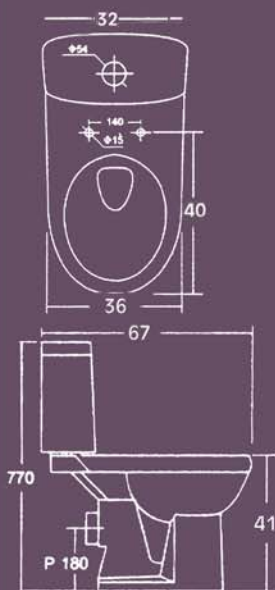

COLIBRI

67X36X41 cm

17-9901 ΛΕΚΑΝΗ ΧΠ/ΠΣ ΜΕ ΚΑΛΥΜΜΑ COLIBRI

144,00

17-9900 ΚΑΖΑΝΑΚΙ ΜΕ ΜΗΧΑΝΙΣΜΟ ΣΥΝΟΛΟ

95,00
239,00

17-990 ΚΑΛΥΜΜΑ

33,00

27-3814 ΚΑΛΥΜΜΑ SUPER NOVA CARRARA κ' MATTA

79,00