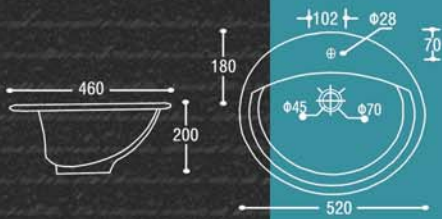

17-5750 ΝΙΠΤΗΡΑΣ ΕΝΘΕΤΟΣ 58X50 cm 80,00

YORK