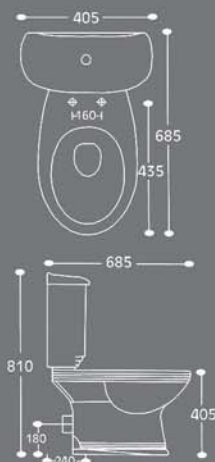

60,00
46,00

106,00

Η MINION

ΜΗΚΟΣ ΜΟΝΟ 59 cm
ΓΙΑ ΜΙΚΡΑ WC

17-312 ΛΕΚΑΝΗ ΧΠ/ΠΣ + ΚΑΛΥΜΜΑ 103,00
17-313 ΚΑΖΑΝΑΚΙ + ΜΗΧΑΝΙΣΜΟΣ 73,00
ΣΥΝΟΛΟ

176,00

17-315 ΛΕΚΑΝΗ ΧΠ/ΚΣ + ΚΑΛΥΜΜΑ 103,00
17-317 ΚΑΛΥΜΜΑ ΣΚΕΤΟ 21,00

ISO 9001

CE

EXTRA LINE

68,5X40,5X40,5 cm

27-2236	ΛΕΚΑΝΗ ΧΠ/ΠΣ + ΚΑΛΥΜΜΑ	137,00
27-8236	ΚΑΖΑΝΑΚΙ + ΜΗΧΑΝΙΣΜΟΣ	110,00
	ΣΥΝΟΛΟ	247,00
27-1236	ΛΕΚΑΝΗ ΧΠ/ΚΣ + ΚΑΛΥΜΜΑ	137,00
27-2361	ΚΑΛΥΜΜΑ ABS	31,00
27-2003	ΚΑΛΥΜΜΑ INTER	45,00
27-8234	ΜΠΙΝΤΕ	160,00

CE

by HUIDA ISO 9001

MONA LIZA

68X36,5X40 cm

17-9902	ΛΕΚΑΝΗ ΧΠ/ΠΣ ΜΕ ΚΑΛΥΜΜΑ MONA LIZA	158,00
17-9903	ΚΑΖΑΝΑΚΙ ΜΕ ΜΗΧΑΝΙΣΜΟ	112,00
	ΣΥΝΟΛΟ	270,00
07-9902	ΚΑΛΥΜΜΑ	33,00
17-9904	ΛΕΚΑΝΗ ΧΠ/ΚΣ + ΚΑΛΥΜΜΑ MONA LIZA	158,00
17-24	ΜΠΙΝΤΕ GENERAL	140,00