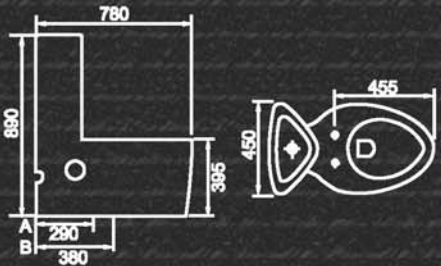

CE

28-5245	ΕΠΙΠΛΟ ΚΡΕΜΑΣΤΟ WENGE	450,00
17-5245	ΝΙΠΤΗΡΑΣ 52X45 cm	220,00
	ΣΥΝΟΛΟ	670,00

NEW COLLECTION

by HUIDA
ISO 9001

KRINOS

78X45X39,5h cm

17-170 ΛΕΚΑΝΗ ΜΟΝΟΒΛΟΚ Κ/Σ ΠΛΗΡΗΣ 1,200,00
17-1700 ΜΠΙΝΤΕ 400,00
ΚΑΤΩ ΣΙΦΩΝΙ