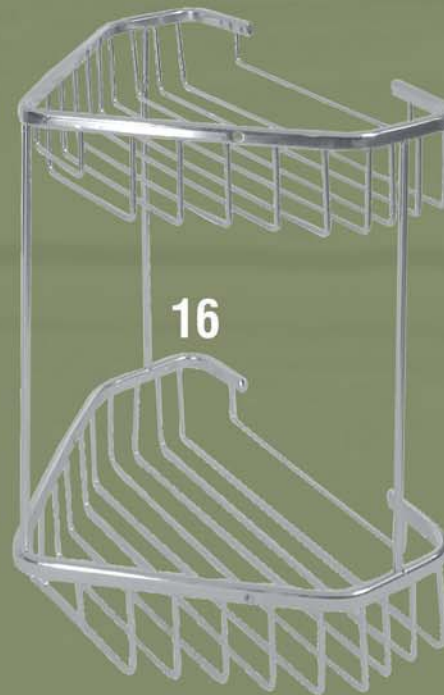

ΛΥΣΕΙΣ ΓΙΑ ΣΠΟΓΓΟΘΗΚΕΣ

SLIM

13-8211 300X120 cm 46,00

11

FORMULA

43-1618 45cm 64,00

12

14

**TWO FLOOR
BRASS**

03-407 24X20X10 cm 60,00

**CRESO
DOUBLE**

43-3069 66,00
29X12.5X31 cm

15

16

CORNER BRASS

18-205 190X190X300 cm 64,00
ΣΠΟΓΓΟΘΗΚΗ ΓΩΝΙΑΚΗ

ST/ST

18-909 21X15,5x25cm 33,00

17

SATIN

05-8010 22X10,5 cm 27,00
ΣΥΣΚΕΥΑΣΙΑ BLISTER

18

GEFIRA

03-509 64-94 cm 125,00
ΣΠΟΓΓΟΘΗΚΗ ΜΠΑΝΙΕΡΑΣ