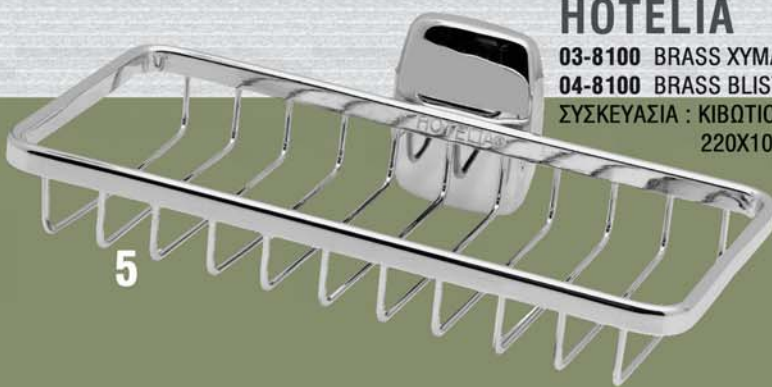

3

TRIANGLE

03-33 ΧΥΜΑ 17,00
04-33 BLISTER 22,00
ΣΥΣΚΕΥΑΣΙΑ: ΚΟΥΤΙ 50 ΤΕΜ.
ΚΙΒΩΤΙΟ 200 ΤΕΜ.
13X13 cm

10

SPONG ΑΚΡΥΛΙΚΟ

17-303 35,00
ΣΥΣΚΕΥΑΣΙΑ : 6 ΤΕΜ.

HOTELIA

03-8100 BRASS ΧΥΜΑ 22,00
04-8100 BRASS BLISTER 26,00
ΣΥΣΚΕΥΑΣΙΑ : ΚΙΒΩΤΙΟ 40 ΤΕΜ.
220X105 mm