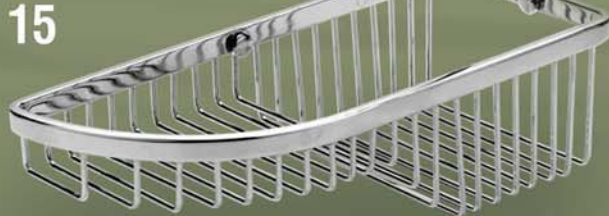

ΛΥΣΕΙΣ ΓΙΑ ΣΠΟΓΓΟΘΗΚΕΣ

SLIM

13-8211 300X120 cm 46,00

11

FORMULA

43-1618 45cm 64,00

12

14

**TWO FLOOR
BRASS**

03-407 24X20X10 cm 60,00

**CRESO
DOUBLE**

43-3069 66,00
29X12.5X31 cm

15

16

CORNER BRASS

18-205 190X190X300 cm 64,00
ΣΠΟΓΓΟΘΗΚΗ ΓΩΝΙΑΚΗ