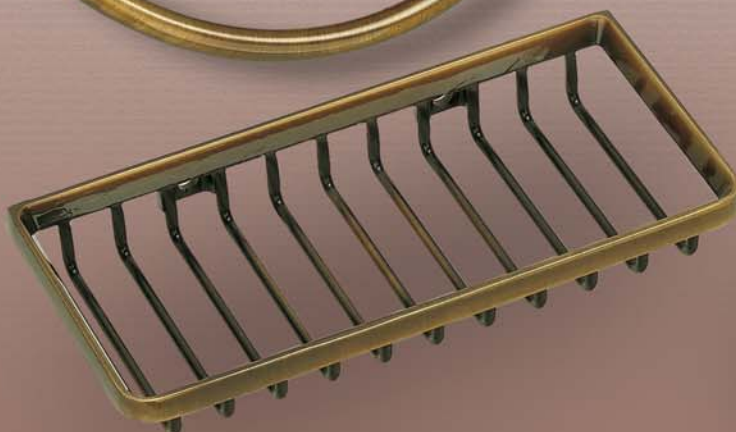

34-7070 21,00

34-7030 25,00

34-7080 21,00

34-7090 29,00