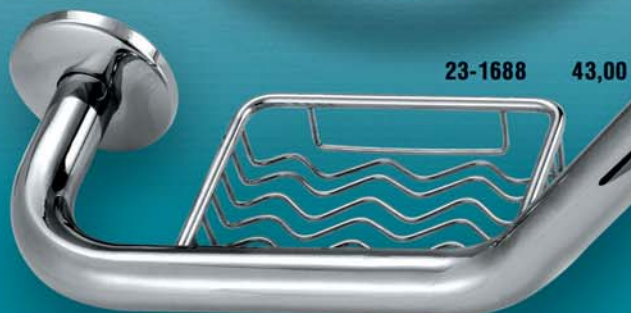

FARINDA

18-520 ST/ST 60 cm 48,00