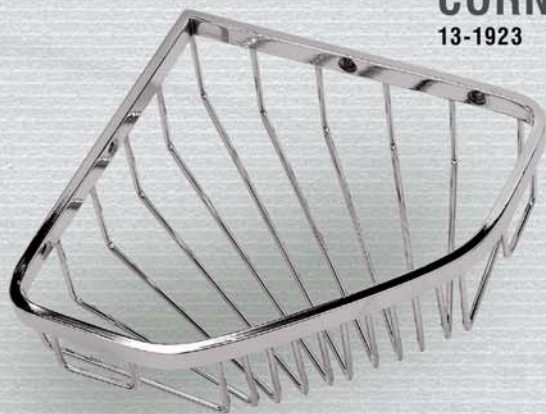

ΑΞΕΣΟΥΑΡ

ΛΥΣΕΙΣ ΓΙΑ ΣΠΟΓΓΟΘΗΚΕΣ

CORNER-1

13-1923 23X16cm 35,00

1

2

HOTELIA

03-8010 ΧΥΜΑ 16,00
04-8010 BLISTER 19,00
ΣΥΣΚΕΥΑΣΙΑ: ΚΟΥΤΙ 10 ΤΕΜ.
ΚΙΒΩΤΙΟ 60 ΤΕΜ.
220X105 mm