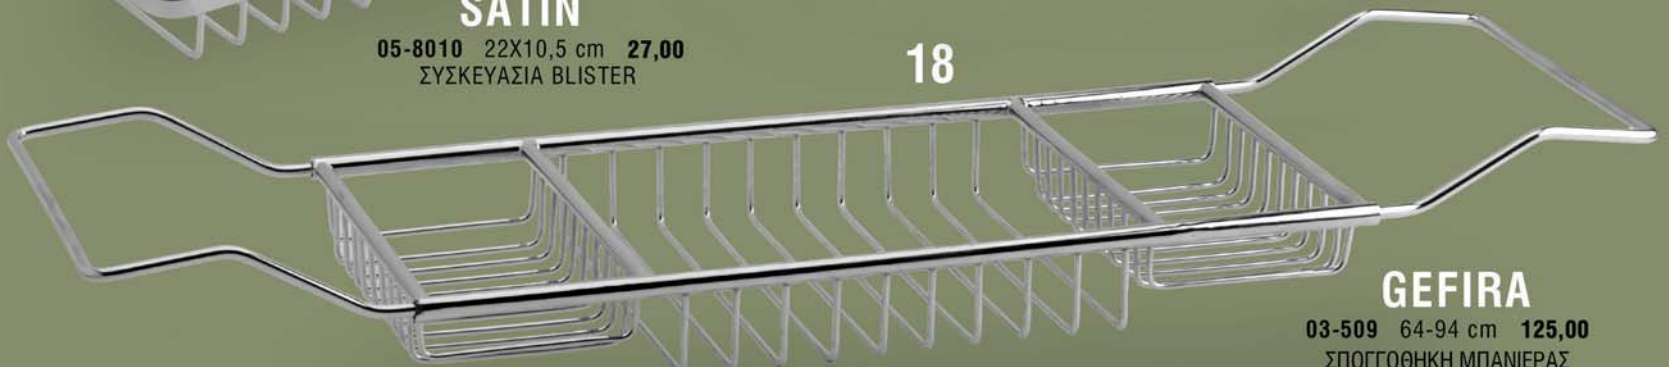

ST/ST

18-909 21X15,5x25cm 33,00

17

SATIN

05-8010 22X10,5 cm 27,00
ΣΥΣΚΕΥΑΣΙΑ BLISTER

18

GEFIRA

03-509 64-94 cm 125,00
ΣΠΟΓΓΟΘΗΚΗ ΜΠΑΝΙΕΡΑΣ