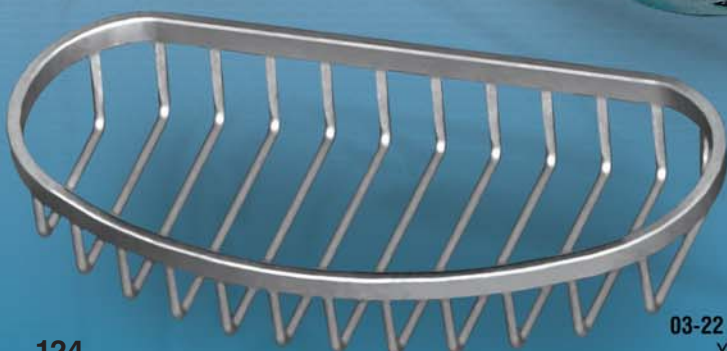

TAKA-TAKA

05-9015 19,5X9 cm 13,60
ΣΥΣΚΕΥΑΣΙΑ: ΚΙΒΩΤΙΟΥ 60 ΤΕΜ.

03-22 20,00
XYMA