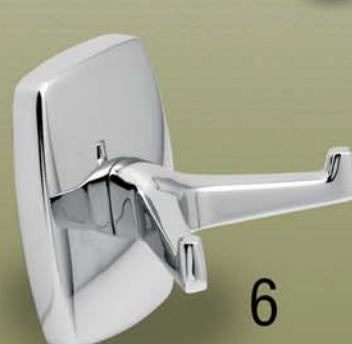

6
03-8050 **7,30**
ΣΥΣΚ: ΚΟΥΤΙ 20
ΚΙΒ. 60