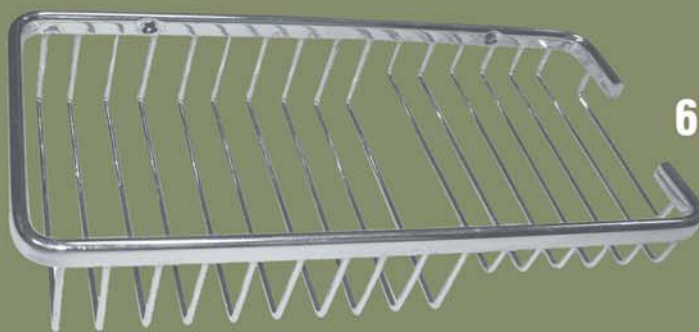

5

GIGA BRASS

18-214 35,00
GIGA 250X120X70 mm

4

HOTELIA

03-8009 15,00
ΣΥΣΚΕΥΑΣΙΑ: ΚΙΒΩΤΙΟ 60 ΤΕΜ.
135X95 cm

6

8

ΛΥΣΕΙΣ ΓΙΑ ΣΠΟΓΓΟΘΗΚΕΣ

SLIM

13-8211 300X120 cm 46,00

11

FORMULA

43-1618 45cm 64,00

12

14