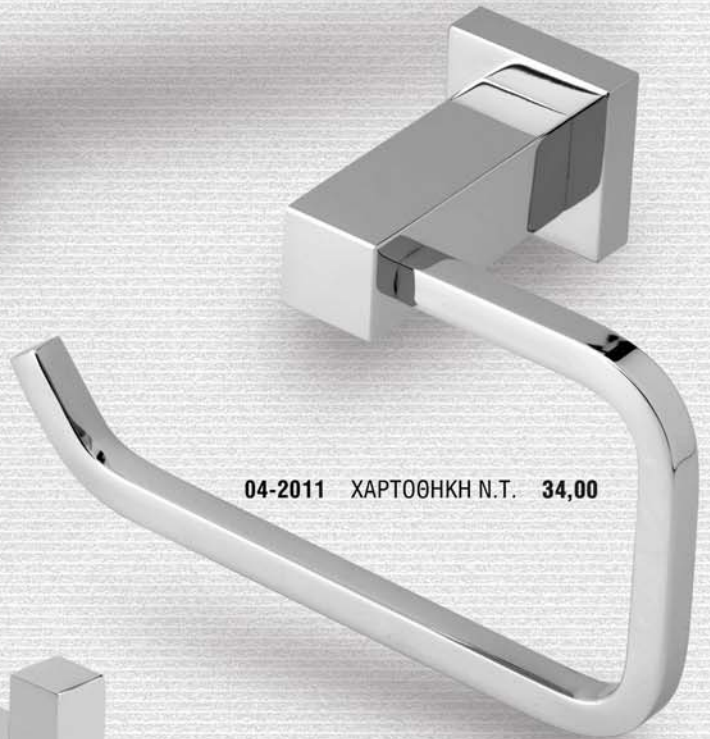

13-1503 43,00

ΧΑΡΤΟΘΗΚΗ
13-1506 43,00

18-214 35,00
GIGA 250X120X70 mm

13-1279 30,00

KARE STYLE

04-2001 60cm 54,00

04-2004 ΚΡΙΚΟΣ 37,00

04-2011 ΧΑΡΤΟΘΗΚΗ Ν.Τ. 34,00