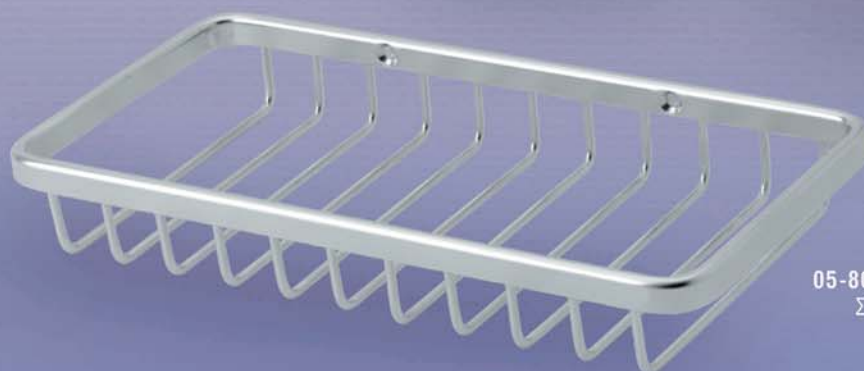

SATIN

05-8010 22X10,5 cm 27,00
ΣΥΣΚΕΥΑΣΙΑ BLISTER