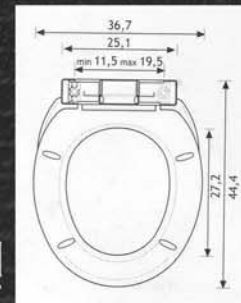

06 - 121 2,90
σταυρός Νο 3
τεμ. 20,000 (40)

06 - 128 4,20
ταφ 4
τεμ. 20,000 (40)

06 - 126 3,80
ταφ 3
τεμ. 15,000 (30)

06 - 127 7,00
ταφ 5
τεμ. 15,000 (30)

ΚΑΛΥΜΜΑΤΑ ΛΕΚΑΝΩΝ

ENID
SLOW DOWN
UNIVERSALE PPL

27-1375 36,7X41-44,4cm 54,00