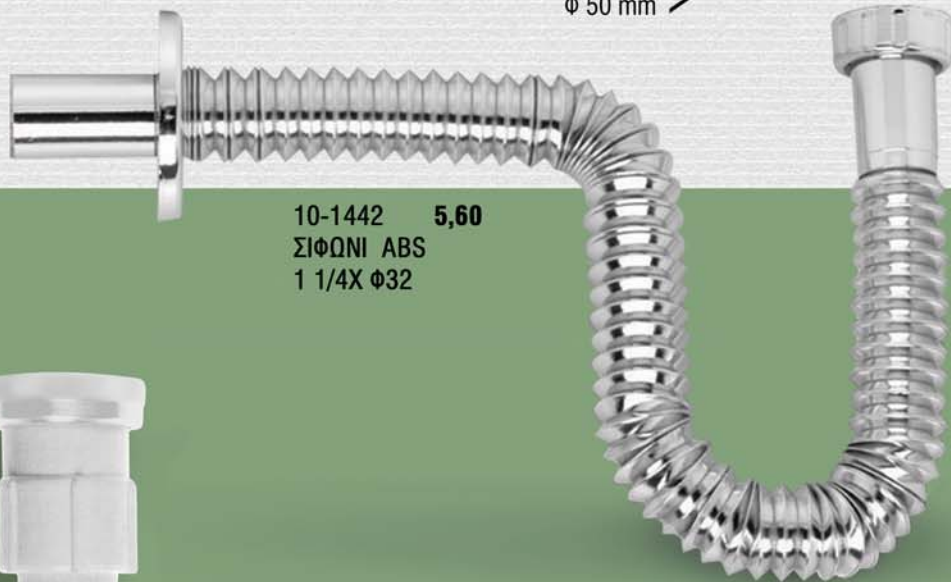

ΣΙΦΩΝΙΑ

NEW

ΓΙΑ ΝΕΡΟΧΥΤΕΣ II

1 1/2" Φ 32-50mm

09-1955 4,90

ΝΕΡΟΧΥΤΟΥ

ΣΥΣΚΕΥΑΣΙΑ 25 ΤΕΜ

Φ 32 mm

Φ 40 mm

Φ 50 mm

Θ 1 1/2" A 1 1/2"
09-1476 2,40
ΣΥΣΤΟΛΙΚΟ ΠΛΥΝΤΗΡΙΟΥ

10-1442 5,60

ΣΙΦΩΝΙ ABS

1 1/4" Φ 32

09-1938 2,40

ΝΙΠΤΗΡΟΣ 1 1/4" Φ 32mm