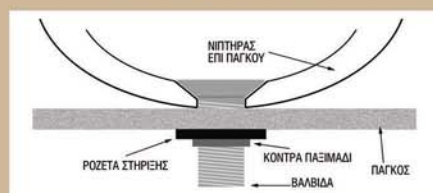

ΚΛΙΚ LUSSO

08-0013 ΧΩΡΙΣ ΥΠΕΡΧ/ΣΗ 25,00

ΒΑΛΒΙΔΑ ΚΛΙΚ ΑΝΑΤΡΕΠΟΜΕΝΗ

ΥΨΟΣ: 7.5 cm

ΥΨΟΣ: 10.5 cm

09-2660 14,50
ΧΩΡΙΣ ΥΠΕΡ/ΣΗ

09-211 14,50
ΜΕ ΥΠΕΡ/ΣΗ

ΣΙΦΩΝΙΑ ΒΑΛΒΙΔΕΣ