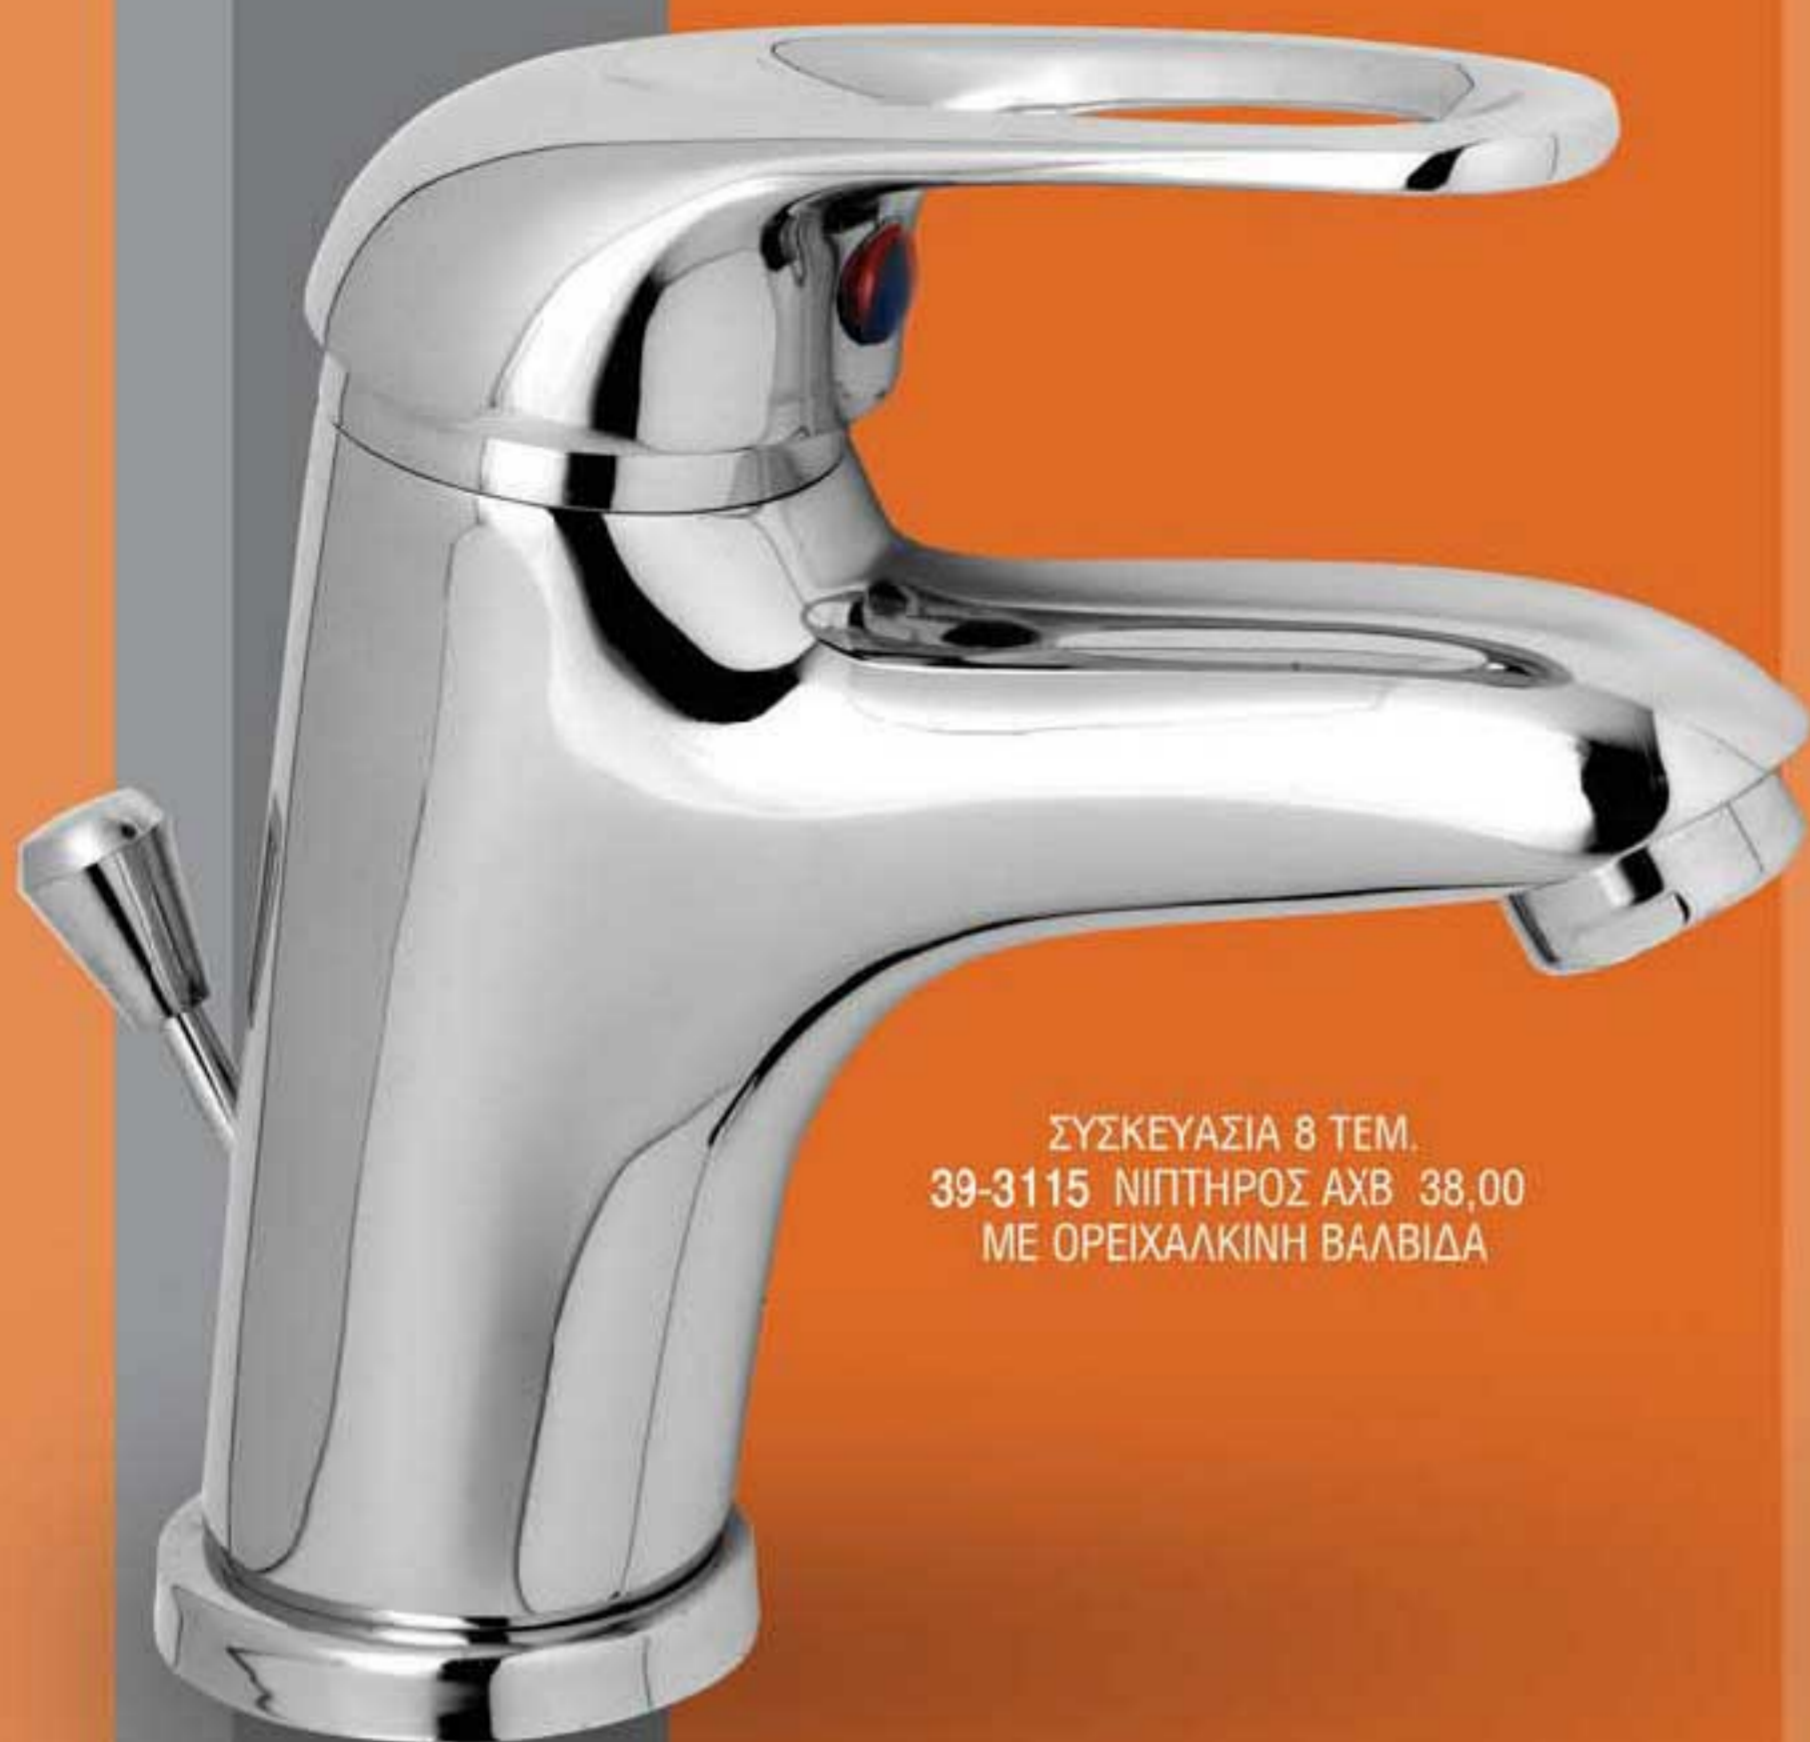

model

4x4

ΜΗΧΑΝΙΣΜΟΣ  
**SEDAL TECHNOLOGY SPAIN**

ΕΓΓΥΗΣΗ ΜΗΧΑΝΙΣΜΟΥ  
6 ΧΡΟΝΙΑ ΑΠΟ ΤΗΝ ΑΓΟΡΑ ΤΟΥ

ΣΥΣΚΕΥΑΣΙΑ 8 ΤΕΜ.  
39-3115 ΝΙΠΤΗΡΟΣ ΑΧΒ 38,00  
ΜΕ ΟΡΕΙΧΑΛΚΙΝΗ ΒΑΛΒΙΔΑ

ΑΣΥΝΑΓΩΝΙΣΤΗ  
ΟΙΚΟΝΟΜΙΚΗ  
ΠΟΙΟΤΙΚΗ  
ΑΘΟΥΡΥΒΗ  
ΜΟΝΤΕΡΝΑ  
ΚΑΜΑΡΩΤΗ  
ΥΨΗΛΗ  
ΜΕ SEDAL  
ΚΑΙ ΕΓΓΥΗΜΕΝΗ