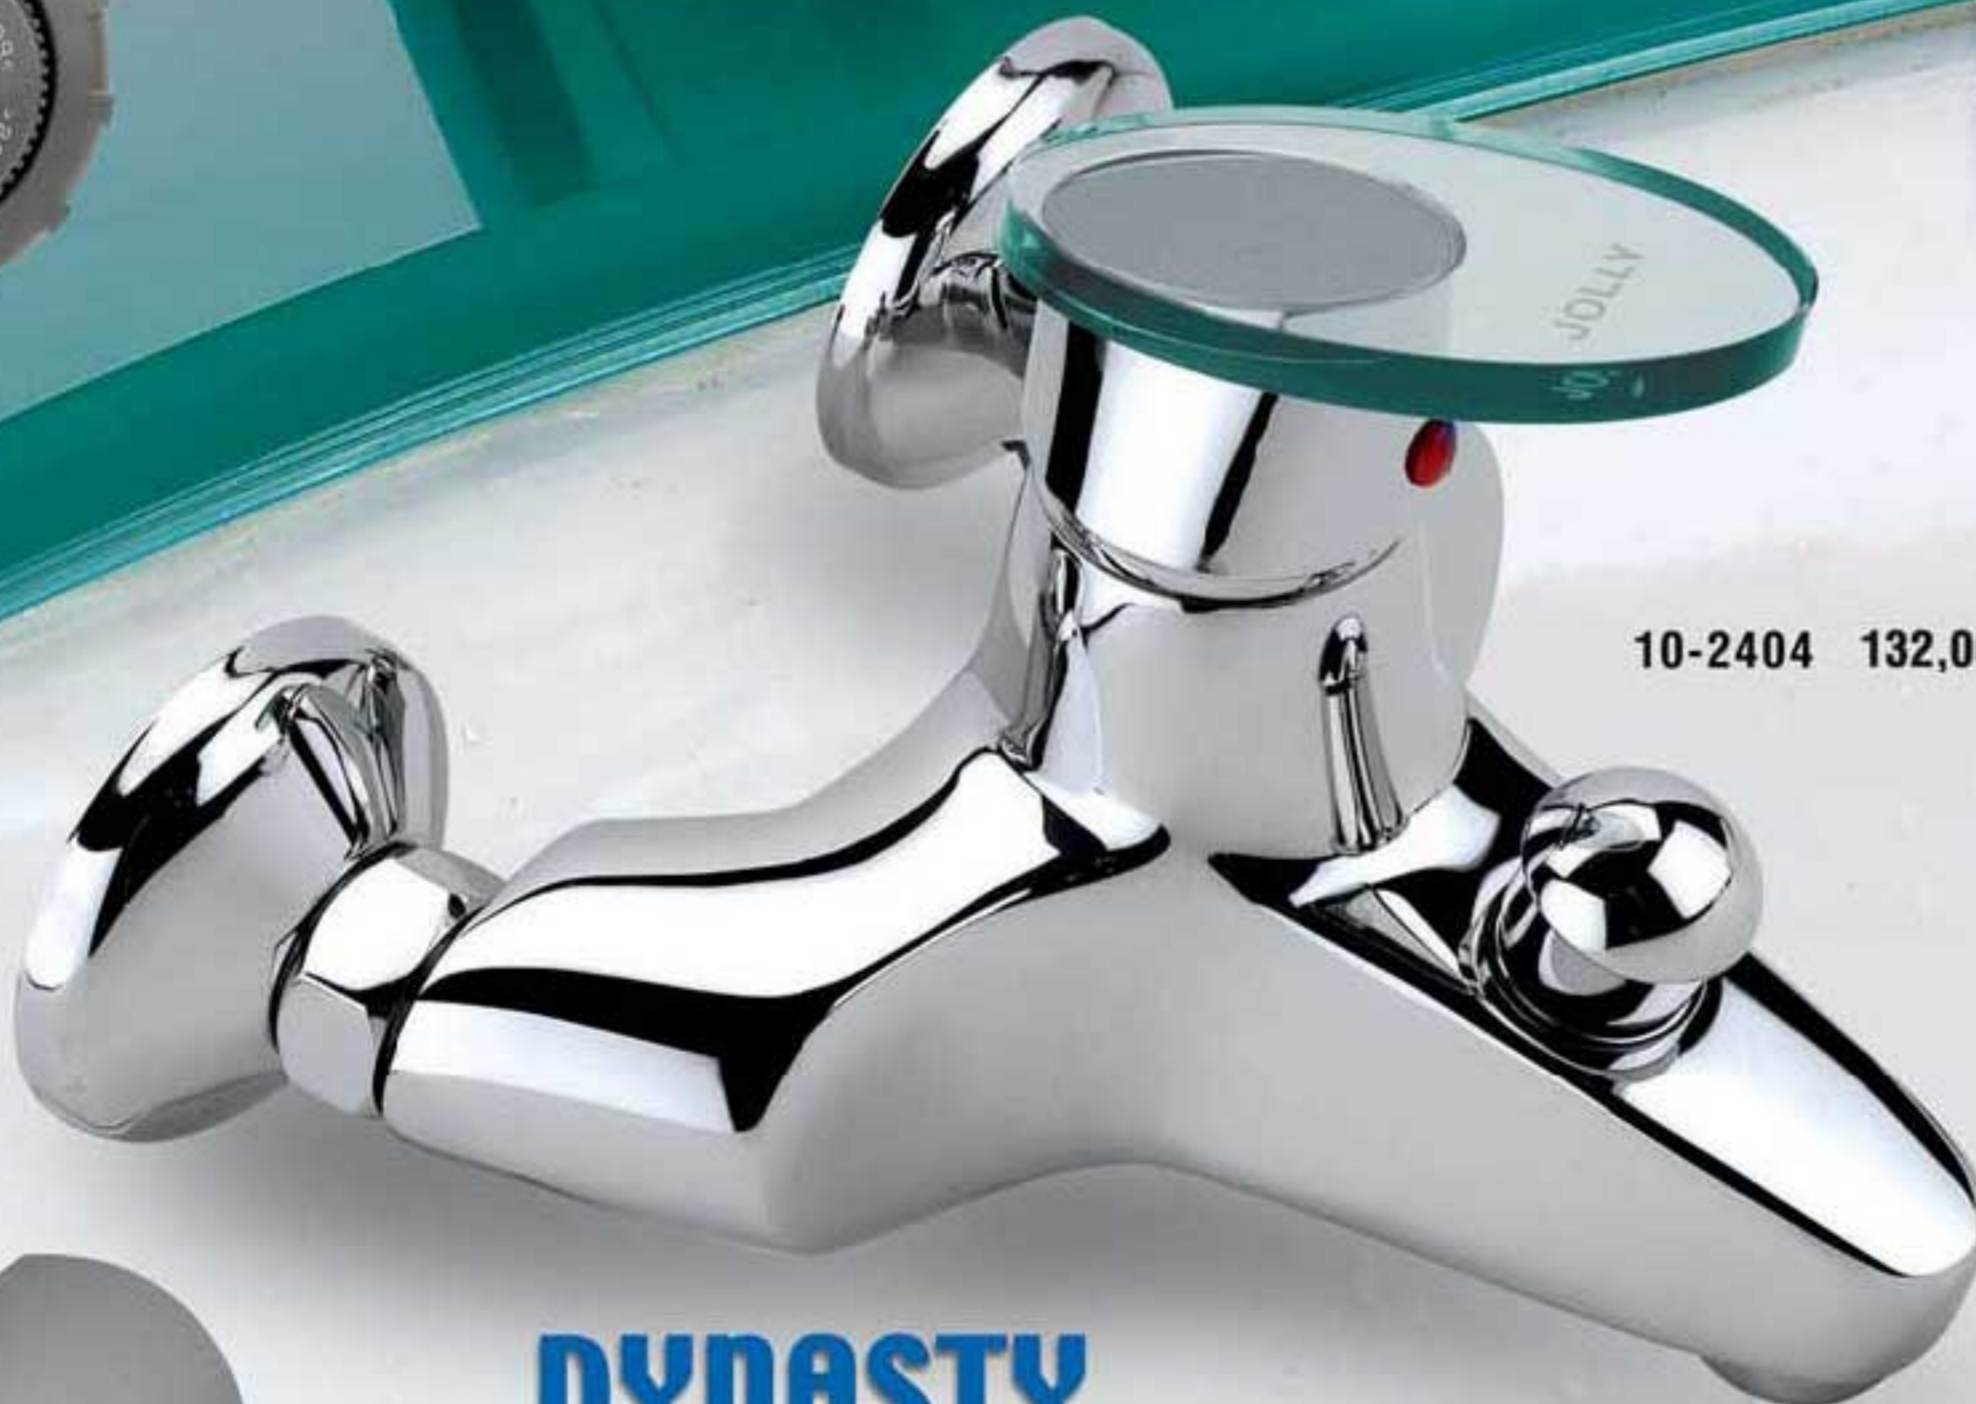

# WATER DISC

21-2400 ΝΙΠΤΗΡΟΣ ΑΧΒ 180,00

10-2404 132,00

**DYNASTY**

**KRINI**  
ΔΙΑΦΑΝΗ

21-2444 ΝΙΠΤΗΡΟΣ ΑΧΒ 183,00