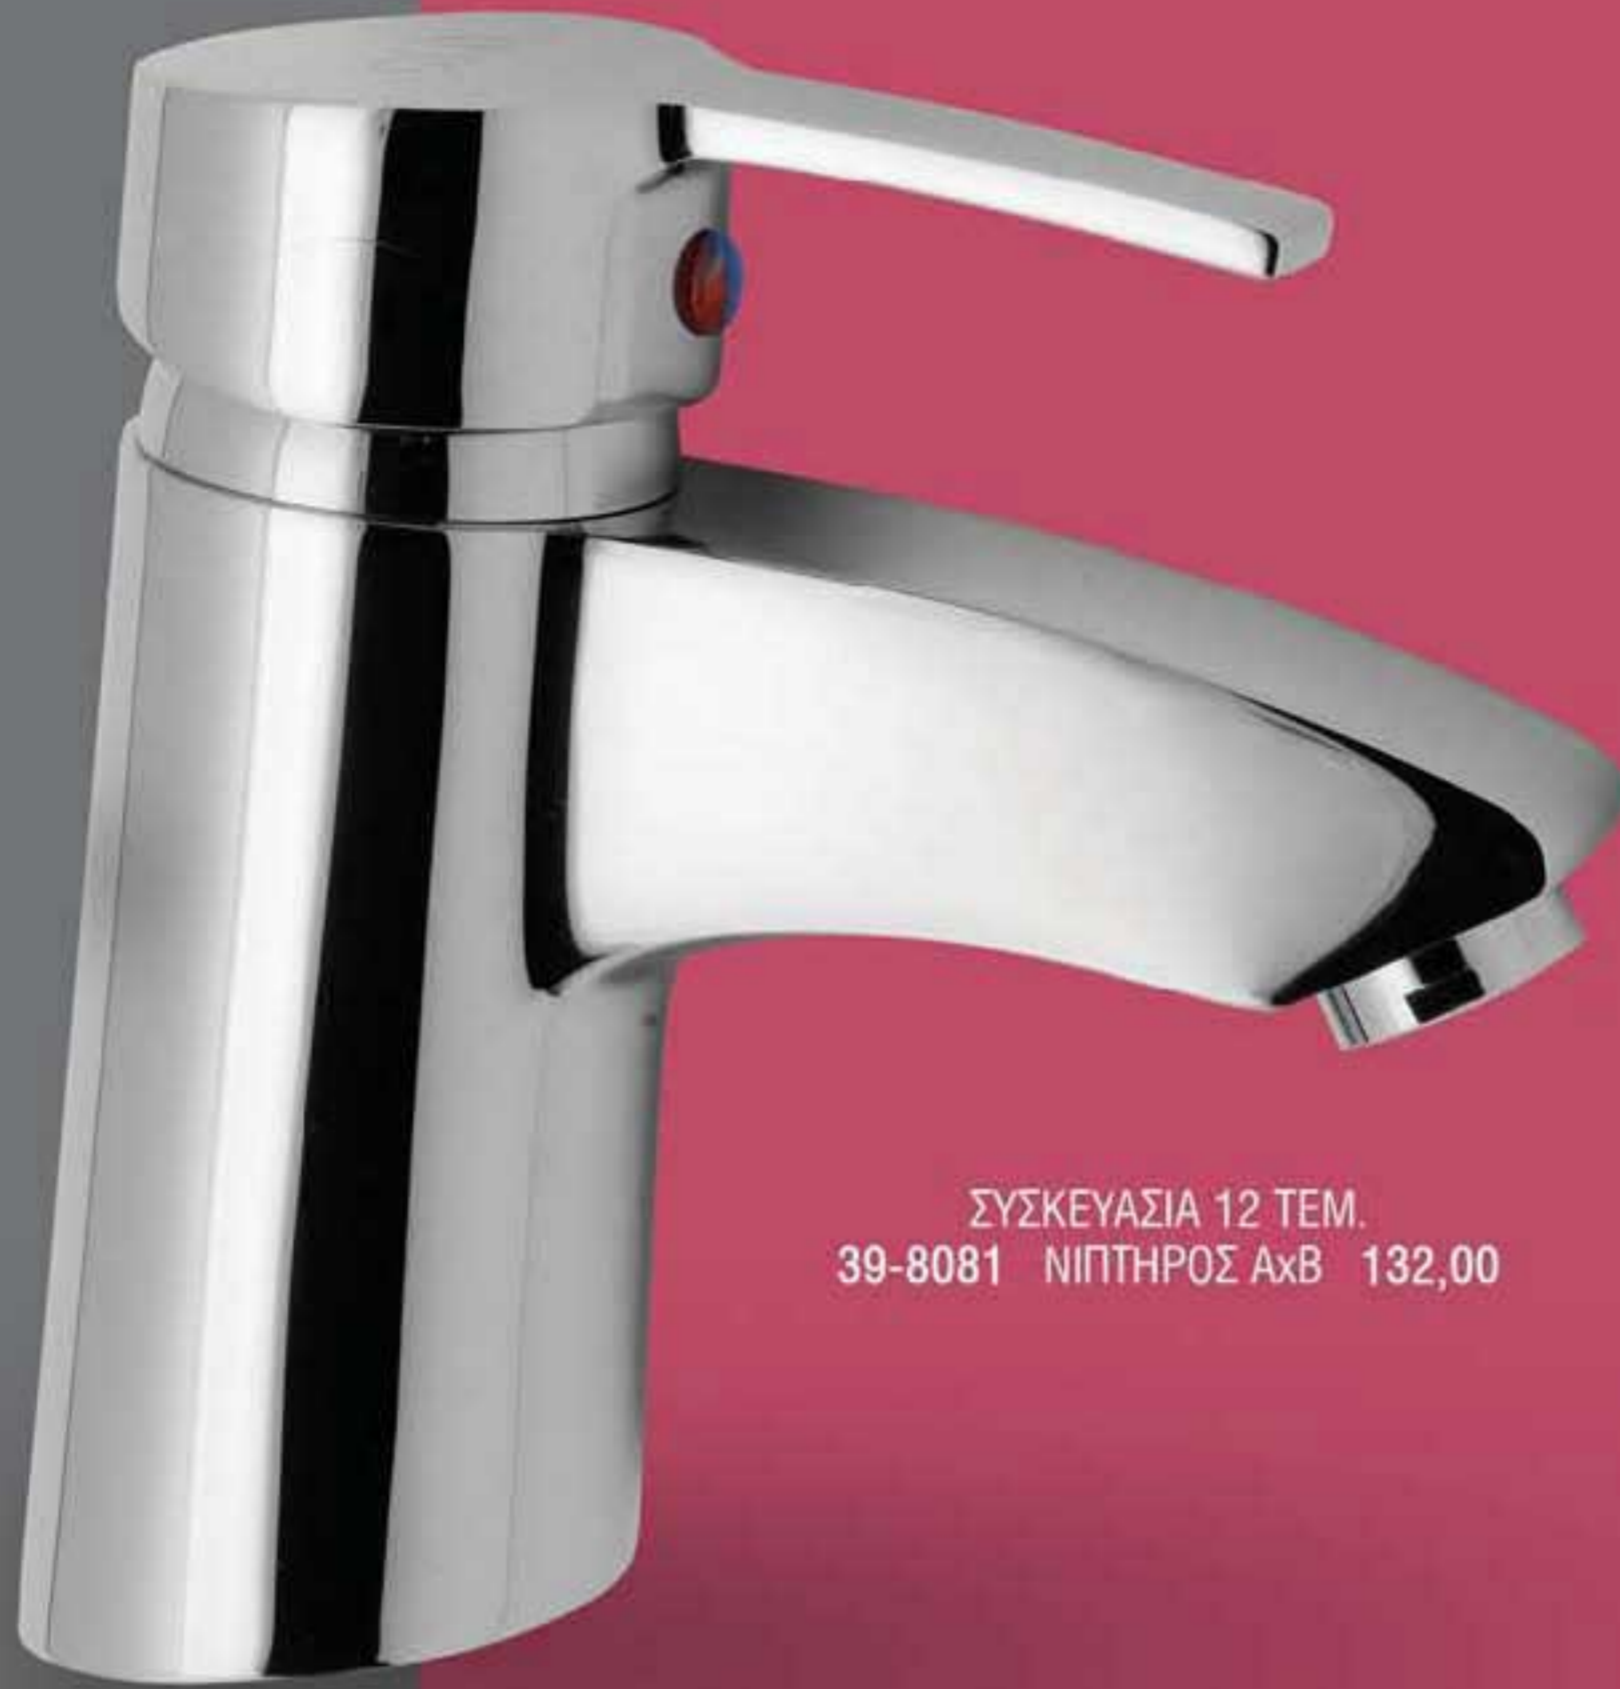

39-513 ΛΟΥΤΡΟΥ ΠΛΗΡΗΣ 220,00

model **HENKEL**

**ΜΗΧΑΝΙΣΜΟΣ  
SEDAL TECHNOLOGY SPAIN**

ΕΓΓΥΗΣΗ ΜΗΧΑΝΙΣΜΟΥ  
6 ΧΡΟΝΙΑ ΑΠΟ ΤΗΝ ΑΓΟΡΑ ΤΟΥ

**ROYAL SANIT**

Η ΒΡΥΣΗ ΤΟΥ ΑΥΡΙΟ

ΣΥΣΚΕΥΑΣΙΑ 12 ΤΕΜ.  
39-8081 ΝΙΠΤΗΡΟΣ ΑxΒ 132,00