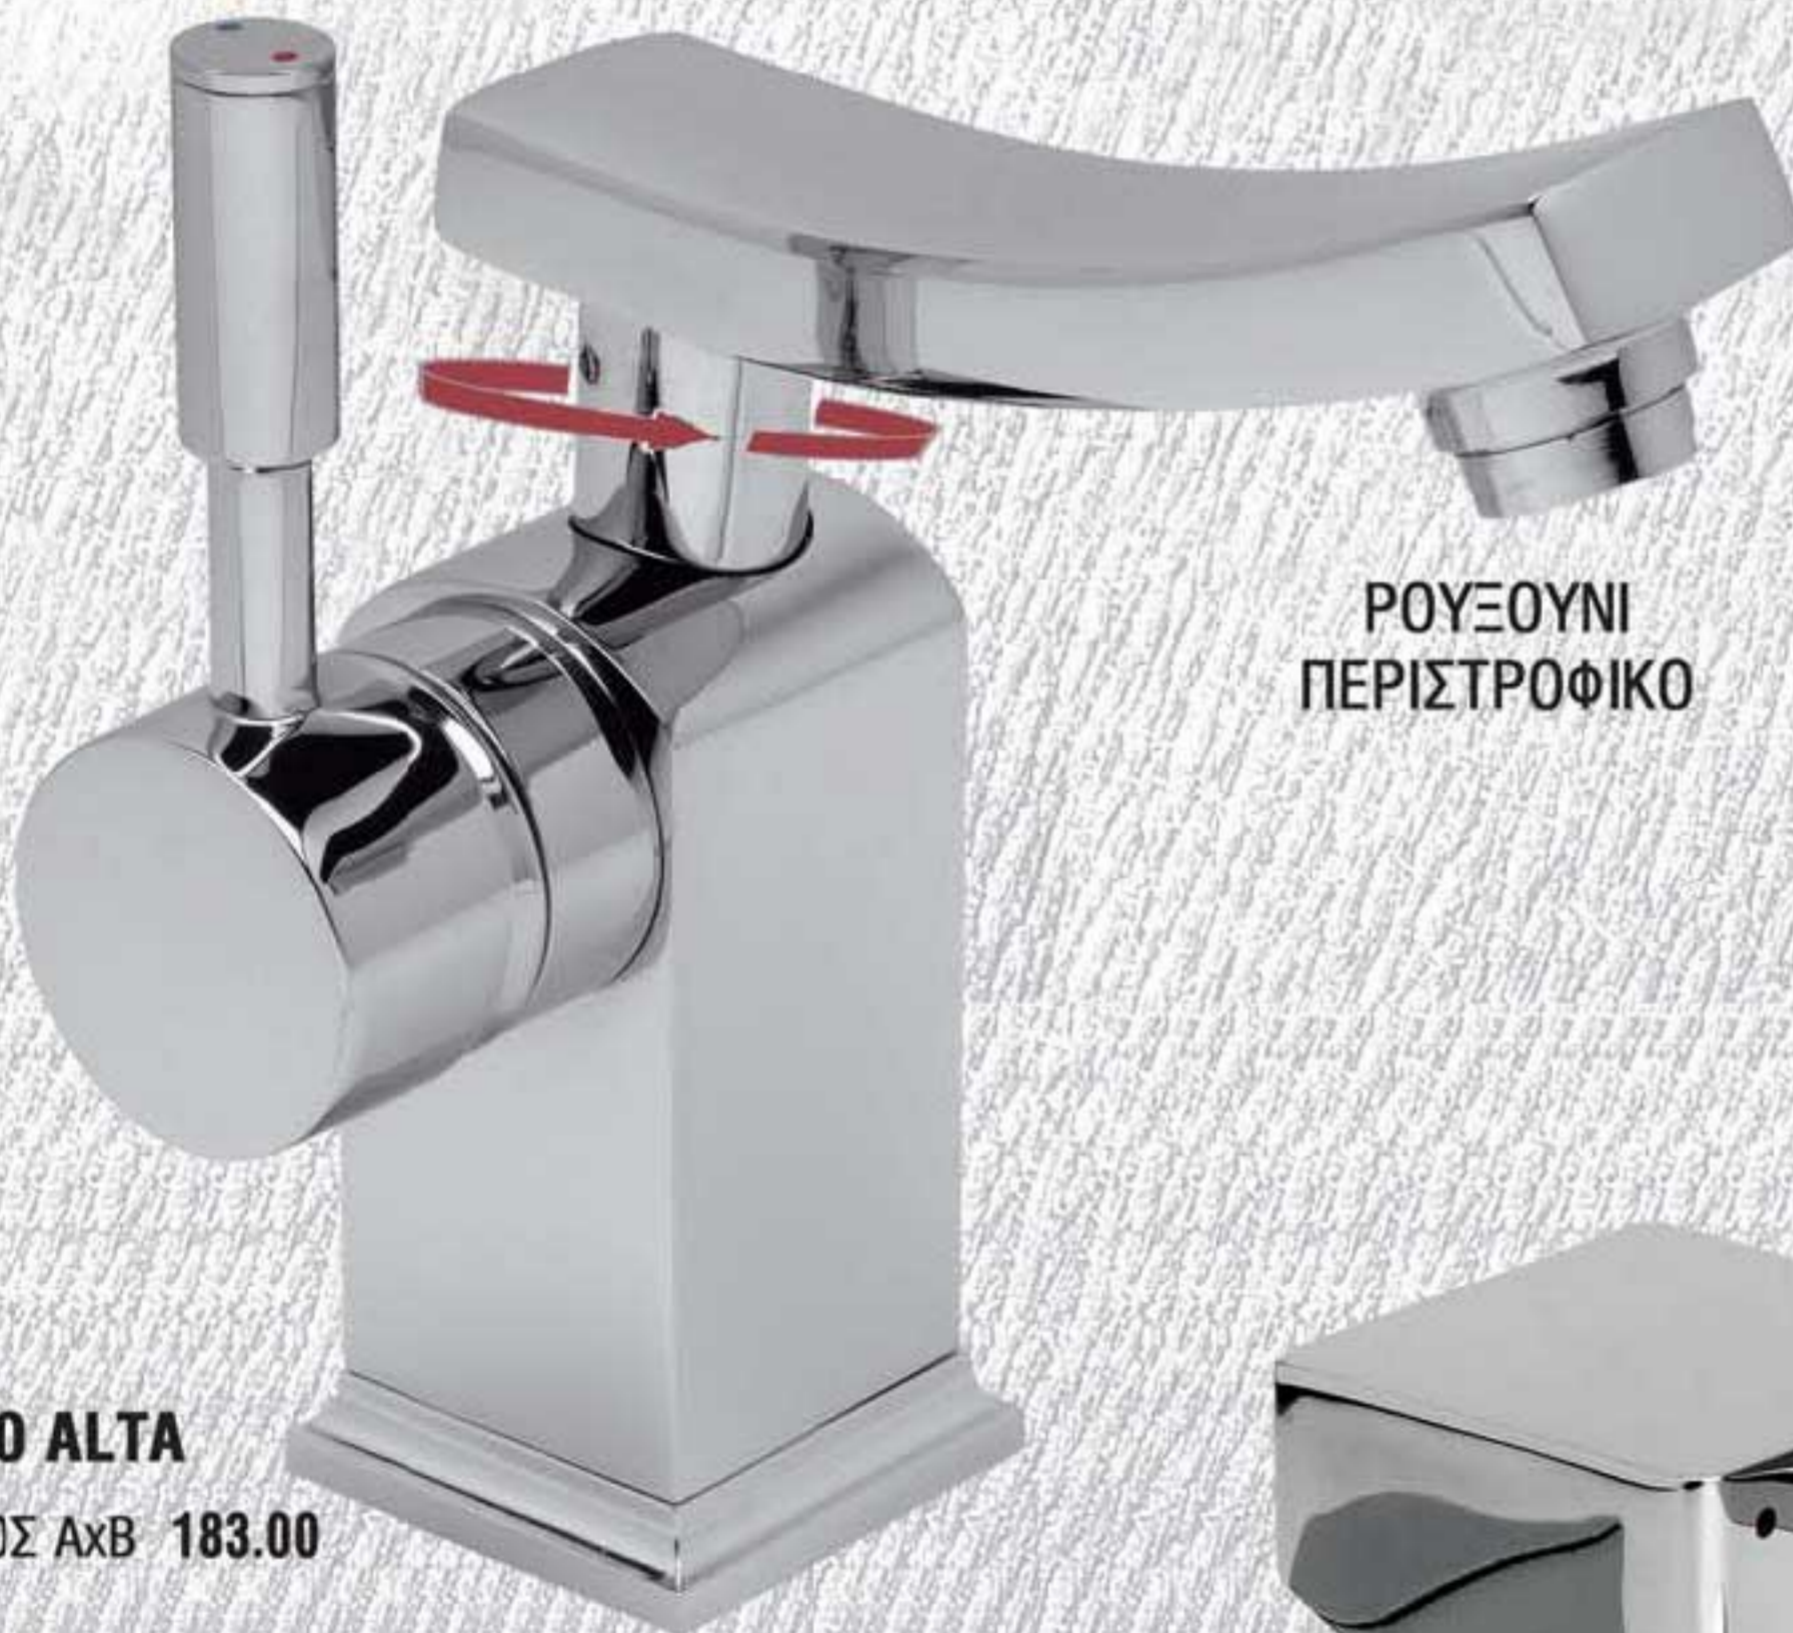

ΡΟΥΞΟΥΝΙ
ΠΕΡΙΣΤΡΟΦΙΚΟ

ΤΡΑΠΕΖΙΟ ΑΛΤΑ
13-3888 ΝΙΠΤΗΡΟΣ ΑxB **183.00**