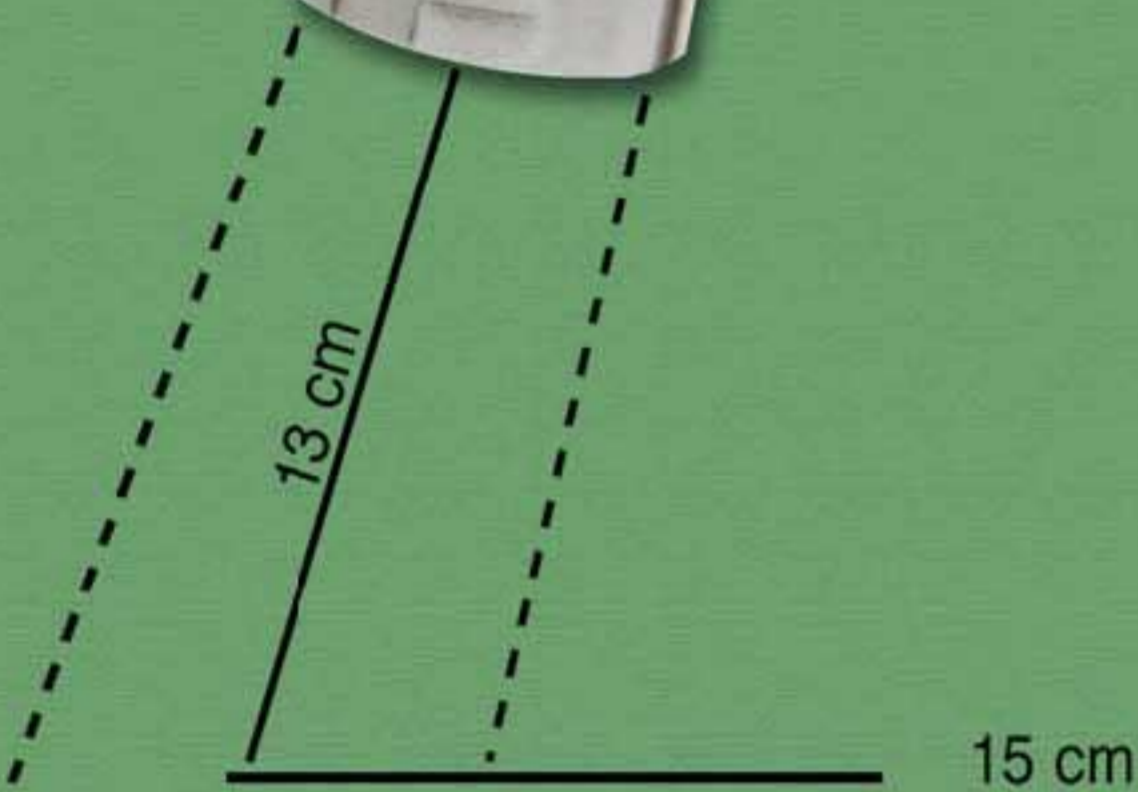

ΜΑΧΙ

ΜΕ ΜΗΧΑΝΙΣΜΟ
SEDAL 40mm
TECHNOLOGY SPAIN
5 ΧΡΟΝΙΑ ΕΓΓΥΗΣΗ ΜΗΧΑΝΙΣΜΟΥ

MAXI SIZE
MAXI QUALITY
MAXI LIFE
MINI PRICE