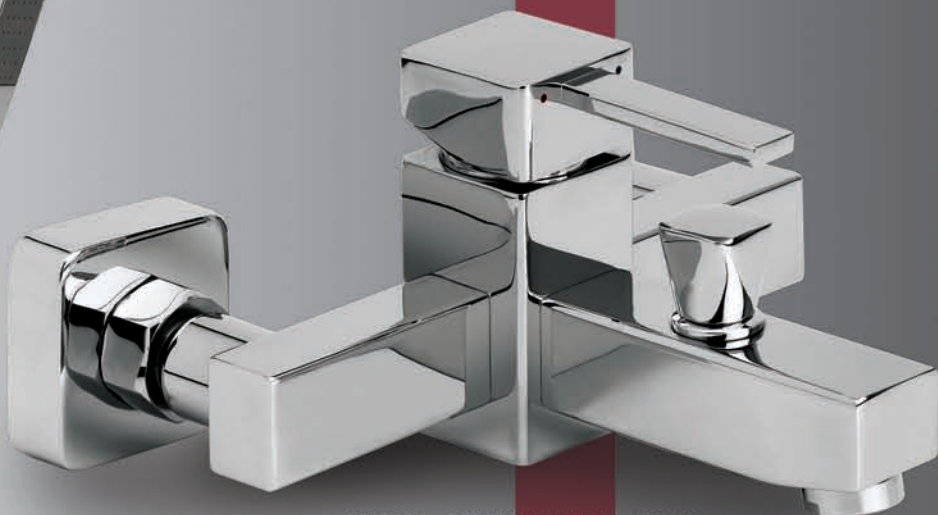

## BARRA

21-1002 ΝΕΡΟΧΥΤΟΥ 88,00

klik  
system

21-1004 ΝΙΠΤΗΡΟΣ 115,00  
21-1006 ΜΠΙΝΤΕ 120,00

21-1008 122,00

25 cm

13-3801 ΝΙΠΤΗΡΟΣ ΑxB 141,00  
13-3802 ΜΠΙΝΤΕ ΑxB 144,00

13-3804 ΛΟΥΤΡΟΥ ΠΛΗΡΗΣ 196,00