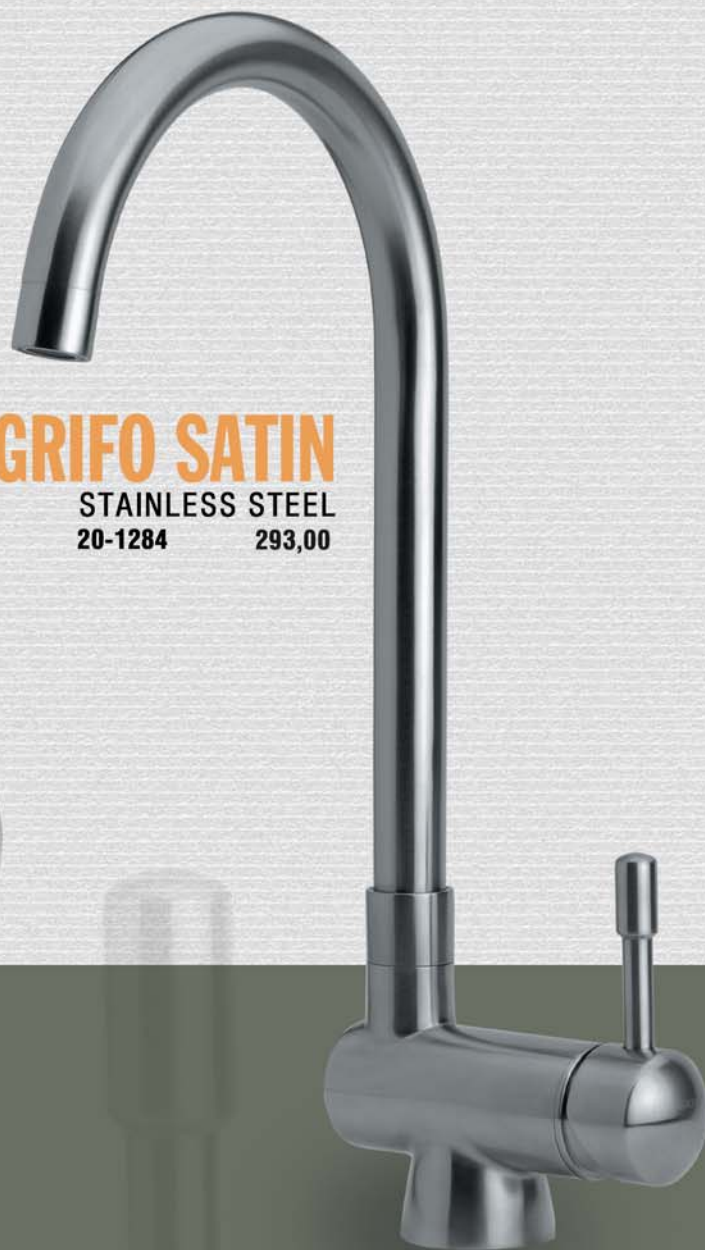

13-703 35mm 29,00
ΣΥΣΚΕΥΑΣΙΑ 12 ΤΕΜ

BARO-VIA

23-6002 59,00
ΜΟΝΟ ΚΡΥΟ

BAR

13-202 40,00
ΜΟΝΟ ΠΟΜΟΛΟ ΚΡΥΟΥ

NOVITA DIAMANTE

23-1066 ϕ 40mm 66,00

ΜΠΑΤΑΡΙΕΣ ΝΕΡΟΧΥΤΩΝ

MONACO

13-5027 108,00

ΜΗΧΑΝΙΣΜΟΣ: SEDAL ΙΣΠΑΝΙΑΣ
5 ΧΡΟΝΙΑ ΕΓΓΥΗΣΗ ΜΗΧΑΝΙΣΜΟΥ

GRIFO SATIN

STAINLESS STEEL
20-1284 293,00

NOVA

13-5024 88,00

NOVARA

13-5026 94,00

ΜΠΑΤΑΡΙΕΣ ΝΕΡΟΧΥΤΩΝ

23-60 CHROME 98,00

46-60 ΧΑΛΚΟΥ 115,00

34-60 BRONZE 110,00

MYTHOS

ΧΑΛΚΟΥ - BRONZE - ΧΡΩΜΕ

34-1780 ΝΕΡΟΧΥΤΟΥ 110,00
BRONZE

46-1780 ΝΕΡΟΧΥΤΟΥ 115,00
ΧΑΛΚΟΥ

ANTICA

BRONZE - ΧΑΛΚΟΥ