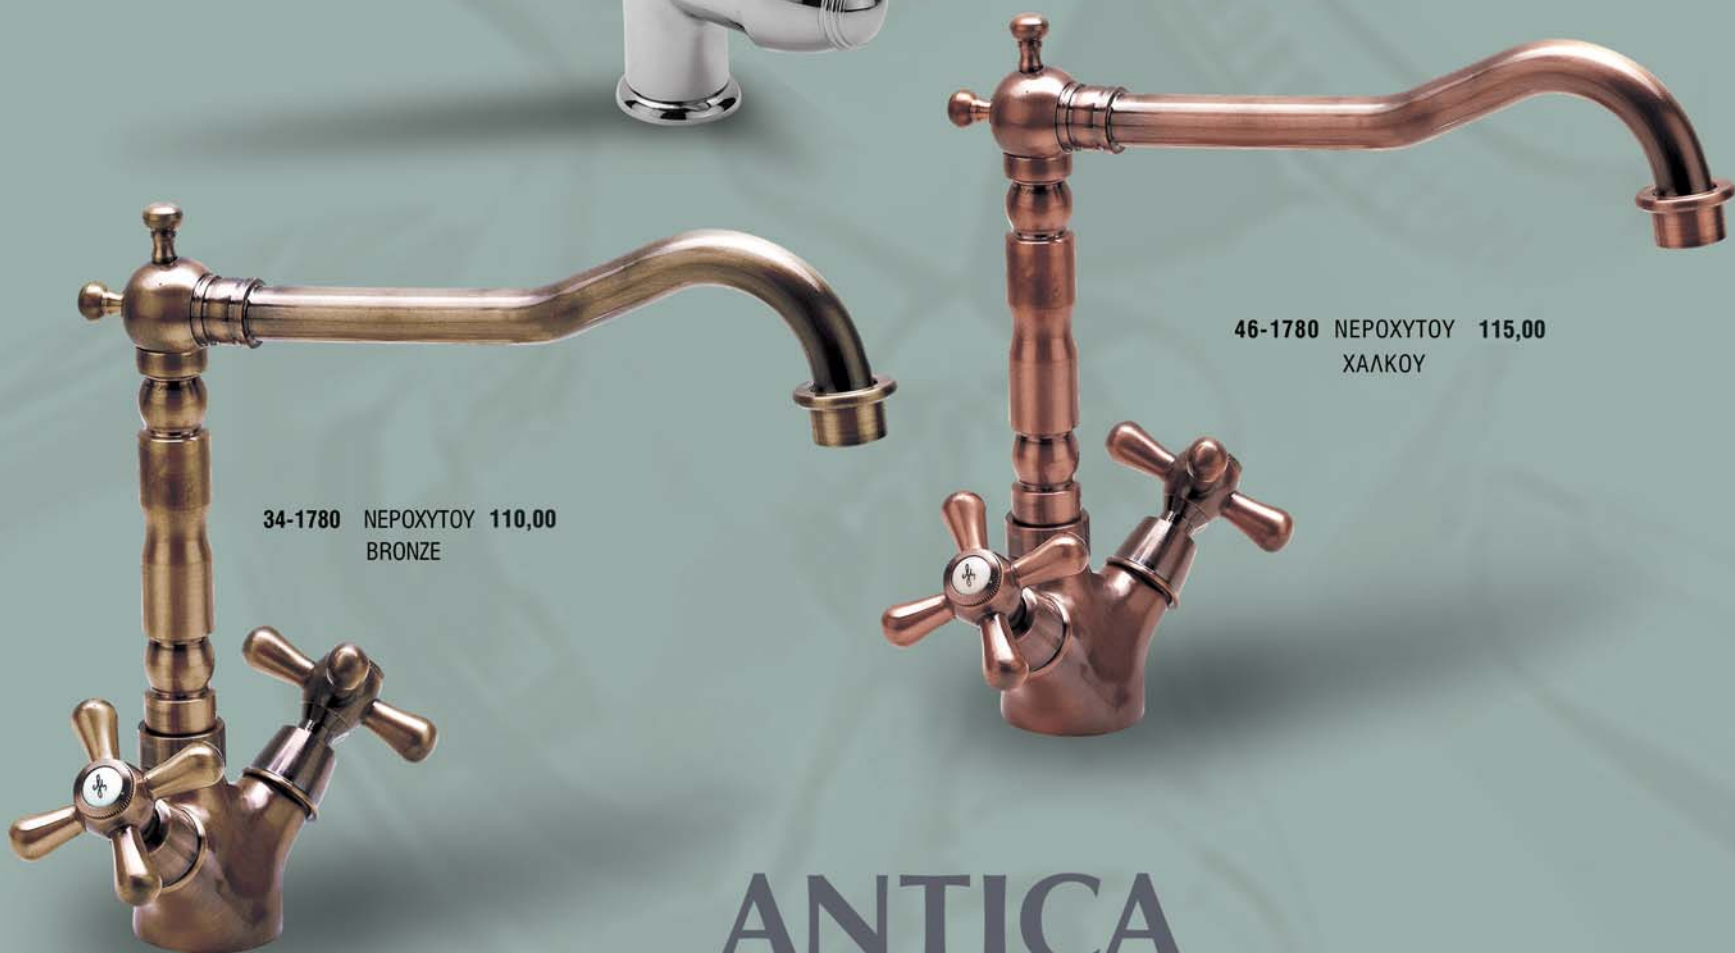

13-5026 94,00

ΜΠΑΤΑΡΙΕΣ ΝΕΡΟΧΥΤΩΝ

23-60 CHROME 98,00

46-60 ΧΑΛΚΟΥ 115,00

34-60 BRONZE 110,00

MYTHOS

ΧΑΛΚΟΥ - BRONZE - ΧΡΩΜΕ

34-1780 ΝΕΡΟΧΥΤΟΥ 110,00
BRONZE

46-1780 ΝΕΡΟΧΥΤΟΥ 115,00
ΧΑΛΚΟΥ

ANTICA

BRONZE - ΧΑΛΚΟΥ