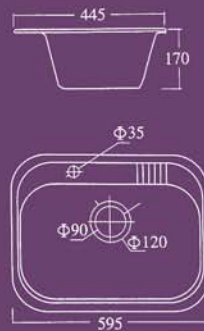

80X50cm II

80X50cm I

20-470 80X50cm I ΜΕ ΒΑΛΒΙΔΑ ΚΑΙ ΣΙΦΩΝΙ 72,00
ΓΙΑ ΠΑΡΑΓΓΕΛΙΑ ΚΙΒΩΤΙΟΥ 5 ΤΕΜ. ΕΠΙΠΛΕΟΝ ΕΚΠΤΩΣΗ -4%

ΝΕΡΟΧΥΤΕΣ ΠΟΡΣΕΛΑΝΗ

by HUIDA
ISO 9001

CE

SMALTO 1

17-400	59,5 X 44,5 cm	110,00
10-211	ΒΑΛΒΙΔΑ ΜΕ ΥΠΕΡΧ.	11,00
11-1938	ΣΙΦΩΝΙ 1 1/2	2,50
	ΣΥΝΟΛΟ	123,50

SMALTO 2

17-402	59,5 X 44,5 cm	250,00
10-211	ΒΑΛΒΙΔΑ ΜΕ ΥΠΕΡΧ.	11,00
10-212	ΒΑΛΒΙΔΑ	9,00
9-1955	ΣΙΦΩΝΙ 1 1/2	4,90
	ΣΥΝΟΛΟ	274,90

CE

ΛΕΙΟΣ
ΚΩΔ: 18-4081
135,00

rio 86x43.5

ΣΤΗΝ ΤΙΜΗ ΣΥΜΠΕΡΙΛΑΜΒΑΝΟΝΤΑΙ ΟΙ ΒΑΛΒΙΔΕΣ