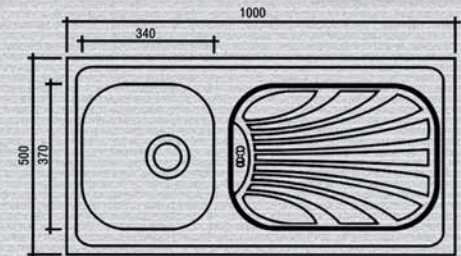

ΛΕΙΟΣ
ΚΩΔ: 18-1063
177,00

ΣΑΓΡΕ
ΚΩΔ: 20-1063
203,00