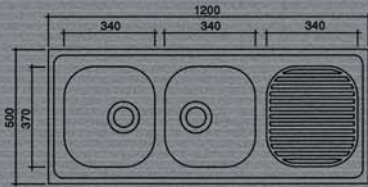

stylus

80x50

ΣΤΗΝ ΤΙΜΗ ΣΥΜΠΕΡΙΛΑΜΒΑΝΟΝΤΑΙ ΒΑΛΒΙΔΕΣ & ΣΙΦΟΝΙΑ

RODI

0.7 mm ANTIMAGNETIKOI

ΕΠΙΚΑΘΗΜΕΝΟΣ

NORMAL
ΚΩΔ: 18-5122
130,00

ΕΓΓΥΗΣΗ
15
ΧΡΟΝΙΑ