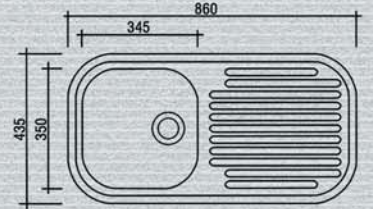

80X50cm II

80X50cm I

20-470 80X50cm I ΜΕ ΒΑΛΒΙΔΑ ΚΑΙ ΣΙΦΩΝΙ 72,00
ΓΙΑ ΠΑΡΑΓΓΕΛΙΑ ΚΙΒΩΤΙΟΥ 5 ΤΕΜ. ΕΠΙΠΛΕΟΝ ΕΚΠΤΩΣΗ -4%

ΝΕΡΟΧΥΤΕΣ ΠΟΡΣΕΛΑΝΗ

by HUIDA
ISO 9001

CE

SMALTO 1

17-400	59,5 X 44,5 cm	110,00
10-211	ΒΑΛΒΙΔΑ ΜΕ ΥΠΕΡΧ.	11,00
11-1938	ΣΙΦΩΝΙ 1 1/2	2,50
	ΣΥΝΟΛΟ	123,50

SMALTO 2

17-402	59,5 X 44,5 cm	250,00
10-211	ΒΑΛΒΙΔΑ ΜΕ ΥΠΕΡΧ.	11,00
10-212	ΒΑΛΒΙΔΑ	9,00
9-1955	ΣΙΦΩΝΙ 1 1/2	4,90
	ΣΥΝΟΛΟ	274,90

CE

ΛΕΙΟΣ
ΚΩΔ: 18-4081
135,00

rio 86x43.5

ΣΤΗΝ ΤΙΜΗ ΣΥΜΠΕΡΙΛΑΜΒΑΝΟΝΤΑΙ ΟΙ ΒΑΛΒΙΔΕΣ