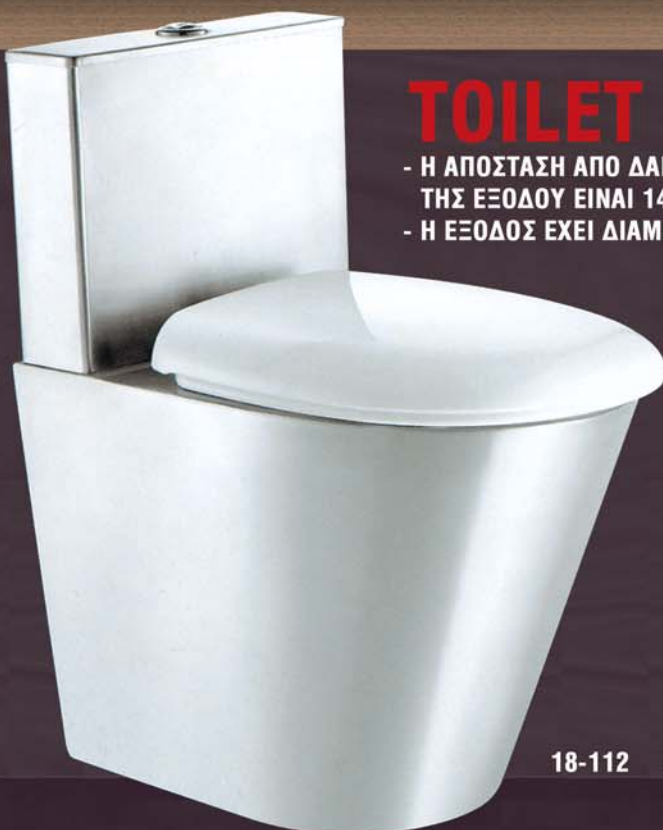

TOILET - ST/ST

- Η ΑΠΟΣΤΑΣΗ ΑΠΟ ΔΑΠΕΔΟ ΣΤΟ ΚΕΝΤΡΟ

ΤΗΣ ΕΞΟΔΟΥ ΕΙΝΑΙ 145 mm

- Η ΕΞΟΔΟΣ ΕΧΕΙ ΔΙΑΜΕΤΡΟ 100 mm