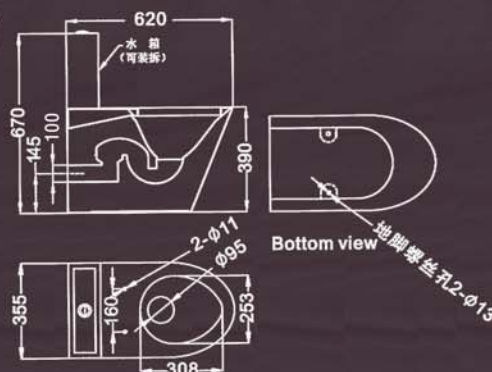

ΣΑΓΡΕ
20-2213
483,00

120x50x20 cm

ΣΤΗΝ ΤΙΜΗ ΣΥΜΠΕΡΙΛΑΜΒΑΝΟΝΤΑΙ ΟΙ ΒΑΛΒΙΔΕΣ

ΡΟΤΟΝΤΑ

∅ 51 X 17cm

18-5151 55,00

ΣΤΗΝ ΤΙΜΗ ΣΥΜΠΕΡΙΛΑΜΒΑΝΟΝΤΑΙ ΟΙ ΒΑΛΒΙΔΕΣ & ΤΟ ΣΙΦΟΝΙ 89X47,5X18 cm

ΕΙΔΗ ΥΓΙΕΙΝΗΣ STAINLESS STEEL

LABOR - STEEL

18-403 ΣΚΕΤΟΣ 590,00

530 X 426 X 185 mm

09-2261 ΒΑΛΒΙΔΑ ΚΛΙΚ 14,70

STILAKI

18-408 ΝΙΠΤΗΡΑΣ STAINLESS STEEL 148,00

500 X 408 X 198 mm ΣΚΕΤΟΣ

SEMI - STEEL

18-406 ΝΙΠΤΗΡΑΣ STAINLESS STEEL 119,00

366 X 360 X 172 mm ΣΚΕΤΟΣ

SHOWER TRAY ST/ST

18-1501 700 X 700 X 98mm 370,00

ΧΩΡΙΣ ΒΑΛΒΙΔΑ

SCHOOL ST/ST

18-202 505 X 360 X 213mm 430,00

TOILET - ST/ST

- Η ΑΠΟΣΤΑΣΗ ΑΠΟ ΔΑΠΕΔΟ ΣΤΟ ΚΕΝΤΡΟ

ΤΗΣ ΕΞΟΔΟΥ ΕΙΝΑΙ 145 mm

- Η ΕΞΟΔΟΣ ΕΧΕΙ ΔΙΑΜΕΤΡΟ 100 mm

18-112 ΠΛΗΡΗΣ 1,360,00

URINAL ST/ST

18-307 375 X 360 X 605mm 660,00

ΜΟΝΟ 425

19-1101 425X160X0,8mm 80,00
09-2060 ΒΑΛΒΙΔΑ ΚΛΙΚ ΧΩΡΙΣ ΥΠΕΡ/ΣΗ 14,50