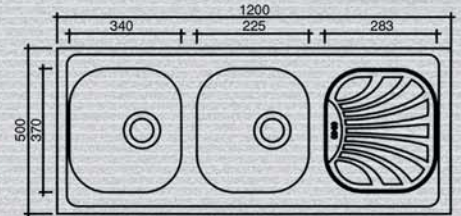

ΛΕΙΟΣ
ΚΩΔ: 18-1273
235,00

ΣΑΓΡΕ
ΚΩΔ: 20-1273
266,00