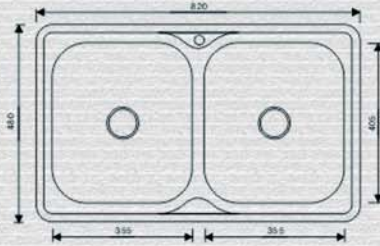

ΕΝΘΕΤΟΣ
NORMAL
ΚΩΔ: 20-2411
123,00

ΥΠΟΚ/ΜΕΝΟΣ
NORMAL
ΚΩΔ: 20-9724
159,00

NORMAL
ΚΩΔ: 20-7437
150,00

ΚΑΘΡΕΠΤΟΥ
ΚΩΔ: 10-7437
270,00

MINOX-201

ΜΕ ΒΑΘΕΙΑ ΓΟΥΡΝΑ

20-480 80X50cm II ΜΕ ΒΑΛΒΙΔΕΣ ΚΑΙ ΣΙΦΩΝΙΑ 87,00
ΓΙΑ ΠΑΡΑΓΓΕΛΙΑ ΚΙΒΩΤΙΟΥ 5 ΤΕΜ. ΕΠΙΠΛΕΟΝ ΕΚΠΤΩΣΗ -4%

80X50cm II

80X50cm I

20-470 80X50cm I ΜΕ ΒΑΛΒΙΔΑ ΚΑΙ ΣΙΦΩΝΙ 72,00
ΓΙΑ ΠΑΡΑΓΓΕΛΙΑ ΚΙΒΩΤΙΟΥ 5 ΤΕΜ. ΕΠΙΠΛΕΟΝ ΕΚΠΤΩΣΗ -4%

ΝΕΡΟΧΥΤΕΣ ΠΟΡΣΕΛΑΝΗ

by HUIDA
ISO 9001

CE

SMALTO 1

17-400	59,5 X 44,5 cm	110,00
10-211	ΒΑΛΒΙΔΑ ΜΕ ΥΠΕΡΧ.	11,00
11-1938	ΣΙΦΩΝΙ 1 1/2	2,50
	ΣΥΝΟΛΟ	123,50