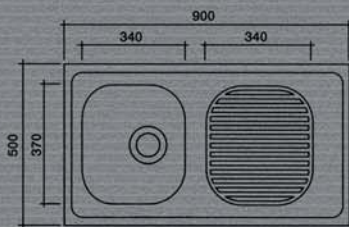

ΕΓΓΥΗΣΗ
15
ΧΡΟΝΙΑ

ΕΠΙΚΑΘΗΜΕΝΟΣ

NORMAL
ΚΩΔ: 18-5091
109,00