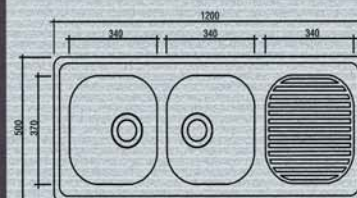

ΛΕΙΟΣ
18-2213
415,00