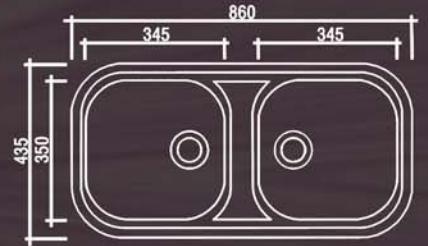

ΣΤΗΝ ΤΙΜΗ ΣΥΜΠΕΡΙΛΑΜΒΑΝΟΝΤΑΙ ΟΙ ΒΑΛΒΙΔΕΣ

86x43

oporto