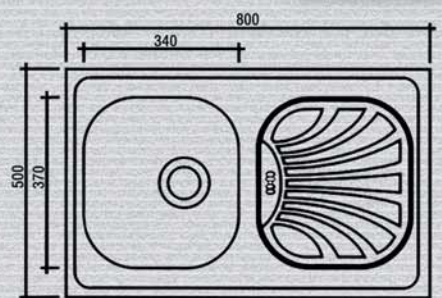

ΛΕΙΟΣ
ΚΩΔ: 18-863
166,00

ΣΑΓΡΕ
ΚΩΔ: 20-863
193,00