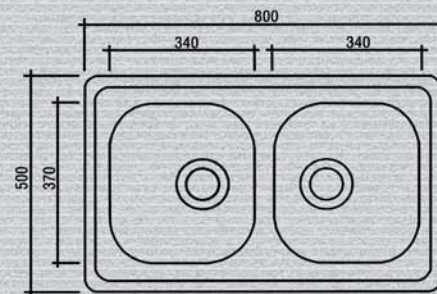

RODI

0.7 mm ANTIMAGNΗΤΙΚΟΙ

ΛΕΙΟΣ
ΚΩΔ: 18-820
166,00

NORMAL
ΚΩΔ: 20-820
139,00

ΣΑΓΡΕ
ΚΩΔ: 22-820
187,00

faro 80x50

ΣΤΗΝ ΤΙΜΗ ΣΥΜΠΕΡΙΛΑΜΒΑΝΟΝΤΑΙ ΟΙ ΒΑΛΒΙΔΕΣ