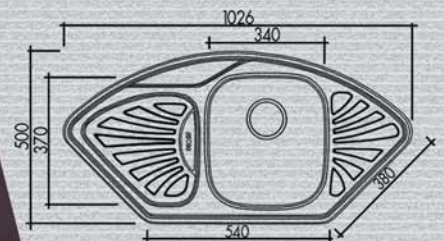

ΕΠΙΚΑΘΗΜΕΝΟΣ

NORMAL
ΚΩΔ: 18-5091
109,00

ΣΤΗΝ ΤΙΜΗ ΣΥΜΠΕΡΙΛΑΜΒΑΝΟΝΤΑΙ ΟΙ ΒΑΛΒΙΔΕΣ

120x50

lisboa

ΣΤΗΝ ΤΙΜΗ ΣΥΜΠΕΡΙΛΑΜΒΑΝΟΝΤΑΙ ΟΙ ΒΑΛΒΙΔΕΣ

90x50

siena