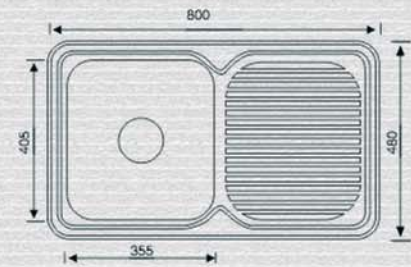

80X50cm II

80X50cm I

20-470 80X50cm I ΜΕ ΒΑΛΒΙΔΑ ΚΑΙ ΣΙΦΩΝΙ 72,00
ΓΙΑ ΠΑΡΑΓΓΕΛΙΑ ΚΙΒΩΤΙΟΥ 5 ΤΕΜ. ΕΠΙΠΛΕΟΝ ΕΚΠΤΩΣΗ -4%

ΝΕΡΟΧΥΤΕΣ ΠΟΡΣΕΛΑΝΗ

by HUIDA
ISO 9001

CE

SMALTO 1

17-400	59,5 X 44,5 cm	110,00
10-211	ΒΑΛΒΙΔΑ ΜΕ ΥΠΕΡΧ.	11,00
11-1938	ΣΙΦΩΝΙ 1 1/2	2,50
	ΣΥΝΟΛΟ	123,50