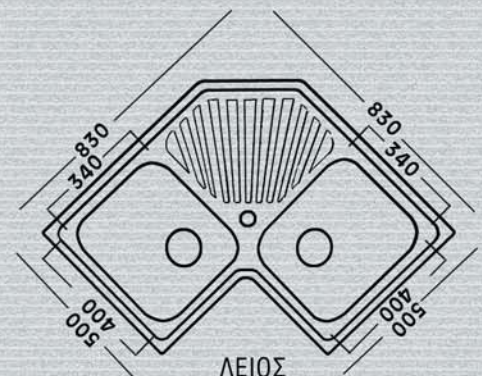

ΛΕΙΟΣ
ΚΩΔ: 18-873
500,00

ΜΕ ΒΑΛΒΙΔΑ ΚΑΙ ΣΙΦΩΝΙ
ΣΑΓΡΕ
ΚΩΔ: 20-873
523,00

angle