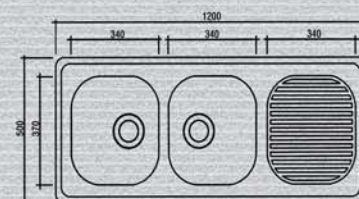

NORMAL
ΚΩΔ: 20-1223
161,00

ΛΕΙΟΣ
ΚΩΔ: 18-1223
182,00

oviedo 120x50

ΣΤΗΝ ΤΙΜΗ ΣΥΜΠΕΡΙΛΑΜΒΑΝΟΝΤΑΙ ΟΙ ΒΑΛΒΙΔΕΣ