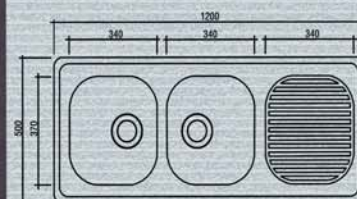

ΣΑΓΡΕ
20-2213
483,00

120x50x20 cm

ΣΤΗΝ ΤΙΜΗ ΣΥΜΠΕΡΙΛΑΜΒΑΝΟΝΤΑΙ ΟΙ ΒΑΛΒΙΔΕΣ