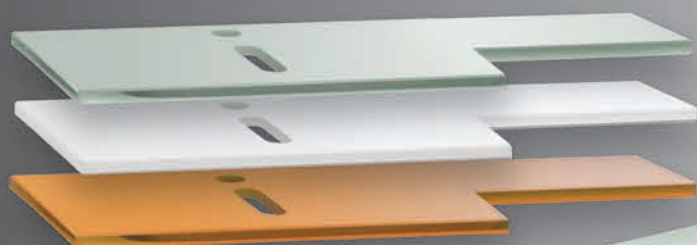

LIRA-L

WOODEN

100X53

- 17-5510 FROSTED WHITE 318,00
- 32-5510 ORANGE 318,00
- 27-5510 STONE WHITE 318,00