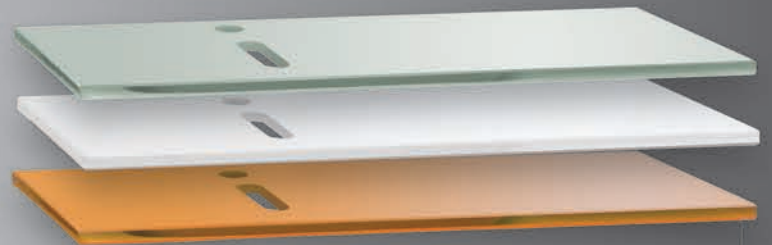

SIRIO-L

WENGÉ

85X45

17-4787	FROSTED WHITE	318,00
27-4787	STONE WHITE	318,00
32-4787	ORANGE	318,00

28-5001	ΕΠΙΠΛΟ ΚΡΕΜΑΣΤΟ	600,00
27-4787	ΠΑΓΚΟΣ-L STONE WHITE	318,00
17-4874	ΝΙΠΤΗΡΑΣ 40X35 cm	93,00
09-2261 + 09-2691	ΣΕΤ ΣΤΗΡΙΞΗΣ	25,70
	Σ Υ Ν Ο Λ Ο	1.036,70

13-8510	ΜΠΑΤΑΡΙΑ STILO	86,00
15-5350	ΚΑΘΡΕΦΤΗΣ MAGNUM 50X90 cm	60,00
15-158	ΑΠΛΙΚΑ Νο13 ΤΕΜ.1	18,00
28-2035	ΡΑΦΙΕΡΑ 20X80 cm	135,00