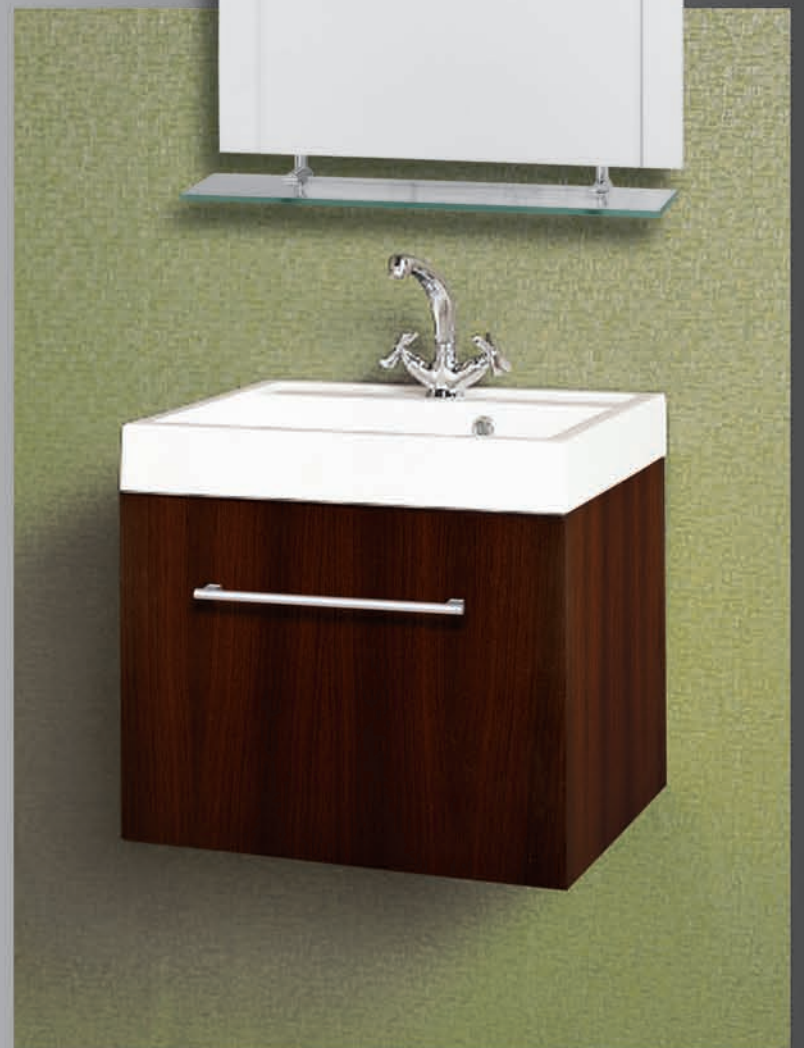

28-530	ΕΠΙΠΛΟ ΣΧΕΤΟ WENGE	175,00
27-5300	ΝΙΠΤΗΡΑΣ STONE	116,00
15-3160	ΚΑΘΡΕΦΤΗΣ 60cm ROMAN	75,00
15-114	ΑΠΛΙΚΑ Νο11 ΤΕΜ.1	34,00
	ΣΥΝΟΛΟ	400,00