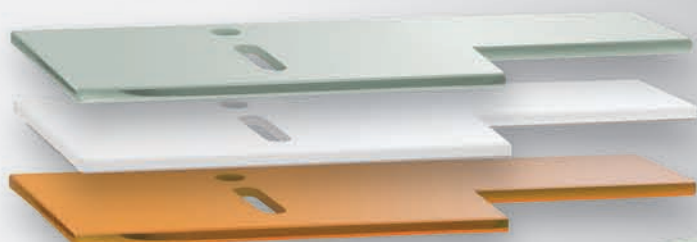

LIRA-L

ORANGE

100X53