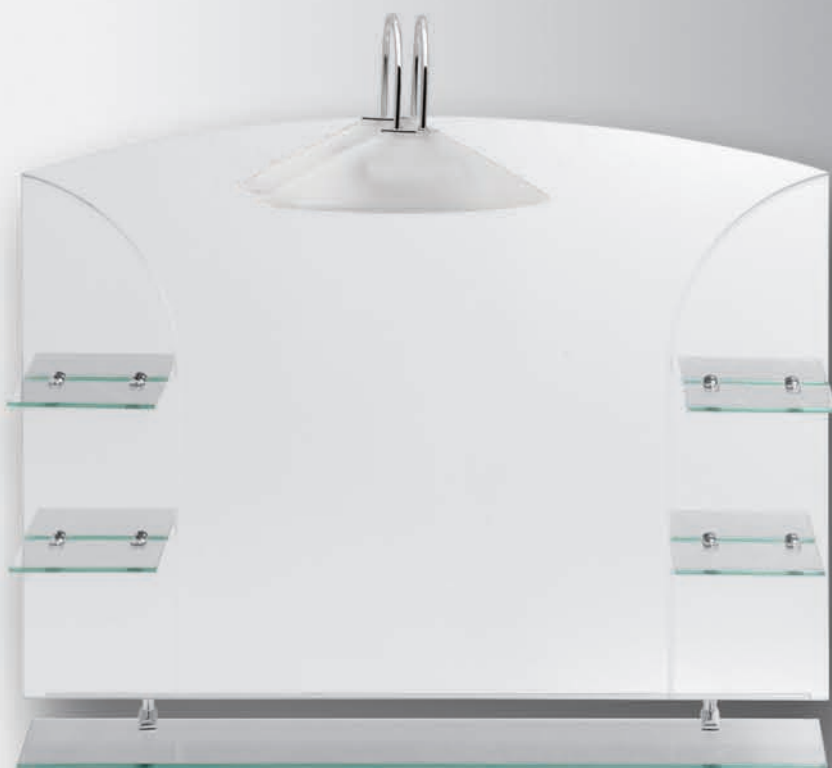

56-7025	ΠΑΓΚΟΣ 88X50 cm	220,00
26-7025	ΝΙΠΤΗΡΑΣ MINERVA ΚΡΥΣ. Νο 4 BLUE 90X52 cm	190,00
	ΣΥΝΟΛΟ	410,00

MINERVA

100% ΑΔΙΑΒΡΟΧΑ
ΑΠΟ PVC

MINERVA 90X52 cm

56-7025	ΠΑΓΚΟΣ 88X50X37h cm	220,00
28-7025	ΝΙΠΤΗΡΑΣ ΜΙΝΕΡΒΑ ΚΡΥΣ. Νο 20 WENGA 90X52 cm	190,00
56-5380	ΚΑΘΡΕΦΤΗΣ ΜΙΝΕΡΒΑ 55X80 cm	127,00
56-2280	ΡΑΦΙΕΡΑ 28X80h cm	80,00
15-66	ΑΠΛΙΚΑ DOLFIN Νο 29 2X40 WATT	40,00
	ΣΥΝΟΛΟ	657,00