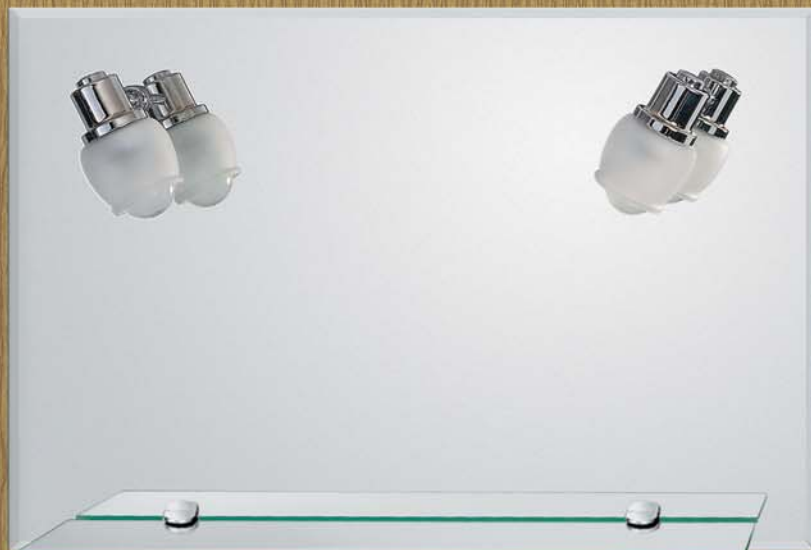

### MINION

50X55 cm

70-5055 ΚΑΘΡΕΦΤΗΣ ΜΕ ΕΤΑΖΕΡΑ 32,00

### LINDA

60X40 cm

70-6041 ΚΑΘΡΕΦΤΗΣ ΣΧΕΤΟΣ 17,00