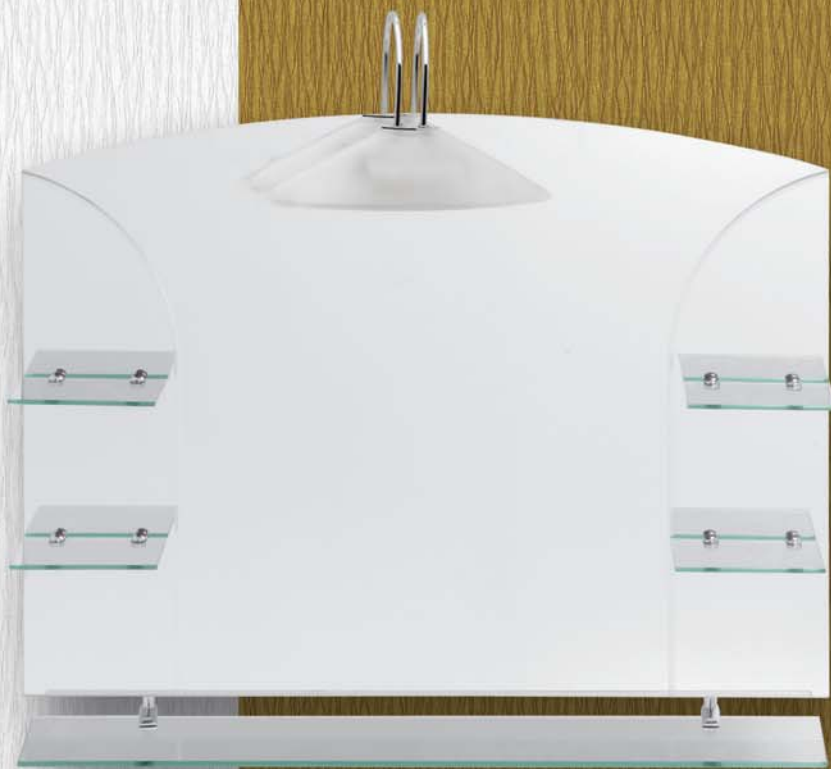

OASI

75X100 cm		
15-2675	ΚΑΘΡΕΦΤΗΣ ΣΧΕΤΟΣ	102,00
15-114	ΑΠΛΙΚΑ Νο11 τεμ.1	36,00
	ΣΥΝΟΛΟ	138,00