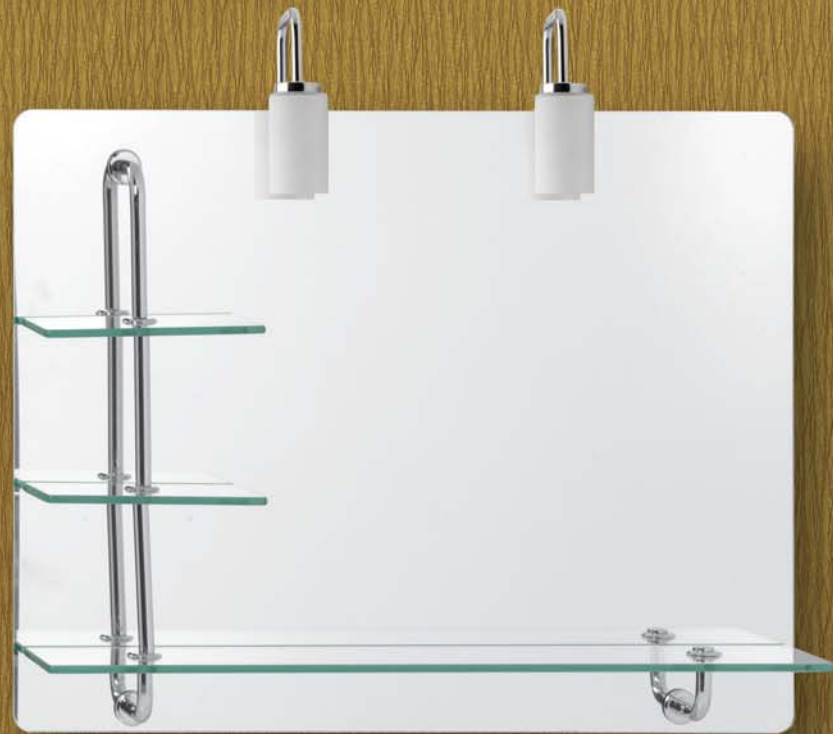

OASI

75X100 cm		
15-2675	ΚΑΘΡΕΦΤΗΣ ΣΧΕΤΟΣ	102,00
15-114	ΑΠΛΙΚΑ Νο11 τεμ.1	36,00
	ΣΥΝΟΛΟ	138,00

RIVIERA

75X100 cm		
15-2775	ΚΑΘΡΕΦΤΗΣ ΣΧΕΤΟΣ 75X100	85,00
15-104	ΑΠΛΙΚΑ Νο12 ΤΕΜ.2	36,00
	ΣΥΝΟΛΟ	121,00

FLORA

		100X80h cm	
15-8010	ΚΑΘΡΕΦΤΗΣ ΣΧΕΤΟΣ 100X80cm		100,00
15-158	ΑΠΛΙΚΑ Νο 13 ΤΕΜ.2		36,00
	ΣΥΝΟΛΟ		136,00
		80X60h cm	
15-860	ΚΑΘΡΕΦΤΗΣ ΣΧΕΤΟΣ 80X60cm		85,00
15-158	ΑΠΛΙΚΑ Νο 13 ΤΕΜ.2		36,00
	ΣΥΝΟΛΟ		121,00

RIVIERA

60X80 cm		
15-2760	ΚΑΘΡΕΦΤΗΣ ΣΧΕΤΟΣ 60X80	77,00
15-114	ΑΠΛΙΚΑ Νο11 ΤΕΜ.1	36,00
	ΣΥΝΟΛΟ	113,00