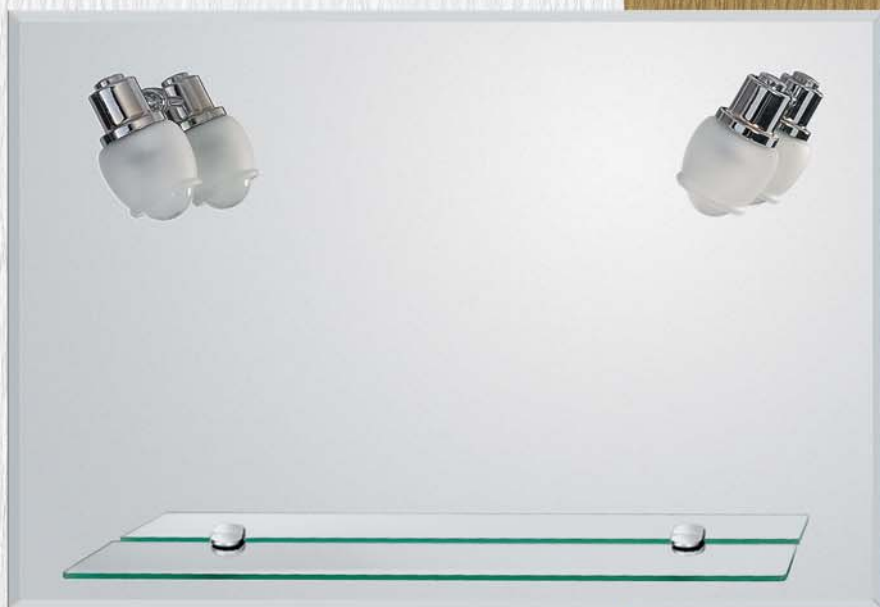

LINDA

70X50 cm

70-7050 ΚΑΘΡΕΦΤΗΣ ΜΕ ΕΤΑΖΕΡΑ ΚΑΙ 2 ΣΠΟΤ 58,00