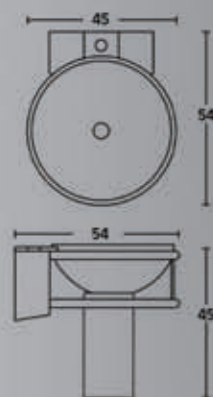

RODA

66-8059	ΒΑΣΗ ΣΤΗΡΙΑΣΗΣ ST/ST	225,00
66-70	ΓΥΑΛΑΚΙ FROSTED WHITE	36,00
66-2	ΝΙΠΤΗΡΑΣ FROSTED WHITE (ΔΙΑΦΑΝΗΣ)	190,00
67-21	ΝΙΠΤΗΡΑΣ TRANSPARENT BLUE	350,00
18-419	ΚΟΛΩΝΑ ST/ST	53,00
13-4000	ΣΙΦΩΝΙ ΠΙΠΑΣ LUNGO	17,00
09-2060	ΒΑΛΒΙΔΑ ΚΛΙΚ ΧΩΡΙΣ ΥΠΕΡΧΕΙΛΙΣΗ	14,50
08-0002	ΔΑΧΤΥΛΙΔΙ ΥΠΕΡΧΕΙΛΙΣΗΣ ABS	7,00
21-1004	ΜΠΑΤΑΡΙΑ COLOΝΑΤΙ	115,00
	Σ Υ Ν Ο Λ Ο	817,50 657,50

66-2870	ΓΥΑΛΑΚΙ FROSTED AMBER	36,00
66-3370	ΓΥΑΛΑΚΙ FROSTED GREEN	36,00
66-2670	ΓΥΑΛΑΚΙ FROSTED BLUE	36,00
66-3270	ΓΥΑΛΑΚΙ FROSTED YELLOW	36,00
66-2970	ΓΥΑΛΑΚΙ COBALT BLUE	36,00
66-2570	ΓΥΑΛΑΚΙ LIGHT BLUE	36,00