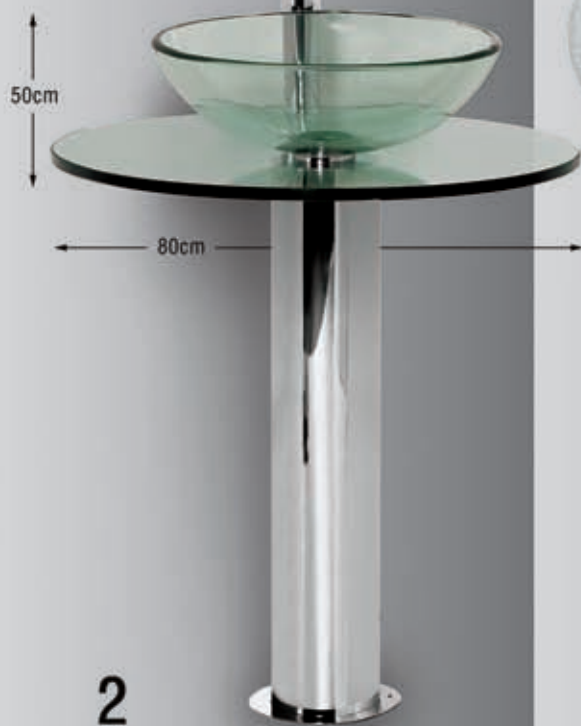

66-6803 ΠΑΓΚΟΣ ΓΥΑΛΙΝΟΣ
FROSTED BLUE 239,00

ROTOLO

50X80 cm

2

14-112	ΝΙΠΗΡΑΣ ΓΥΑΛΙΝΟΣ ΜΕ ΚΟΛΩΝΑ	400,00
13-1106	ΜΠΑΤΑΡΙΑ ΝΙΠΗΡΟΣ ΣΤΙΛΟ	100,00
13-4000	ΣΙΦΟΝΙ ΠΙΠΑΣ LUNGO	17,00
	ΣΥΝΟΛΟ	517,00
15-5865	ΚΑΘΡΕΦΤΗΣ 65 cm SESIA	67,00
15-104	ΑΠΛΙΚΕΣ Νο 12 ΤΕΜ.2	36,00
	ΣΥΝΟΛΟ	103,00