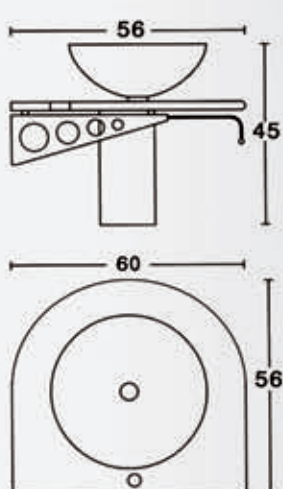

LUCIA

ΝΙΠΤΗΡΑΣ: Φ 42 cm
ΠΑΓΚΟΣ: 60X56

ECSTASY 60X90
15-0030 130,00

66-8039	ΒΑΣΗ ΣΤΗΡΙΞΗΣ INOX ΠΕΤΣΕ/ΚΗ	134,00
66-2803	ΠΑΓΚΟΣ ΓΥΑΛΙΝΟΣ FROSTED WHITE	215,00
67-22	ΝΙΠΤΗΡΑΣ TRANSPARENT GREEN Ή ΕΠΙΛΕΞΑΤΕ ΚΩΔΙΚΟ	350,00
18-419	ΚΟΛΩΝΑ	53,00
13-4000	ΣΙΦΩΝΙ ΠΙΠΑΣ LUNGO	17,00
09-2060	ΒΑΛΒΙΔΑ ΚΛΙΚ ΧΩΡΙΣ ΥΠΕΡΧΕΙΛΙΣΗ	14,50
21-1008	ΜΠΑΤΑΡΙΑ COLOMATI	122,00
	Σ Υ Ν Ο Λ Ο	905,50