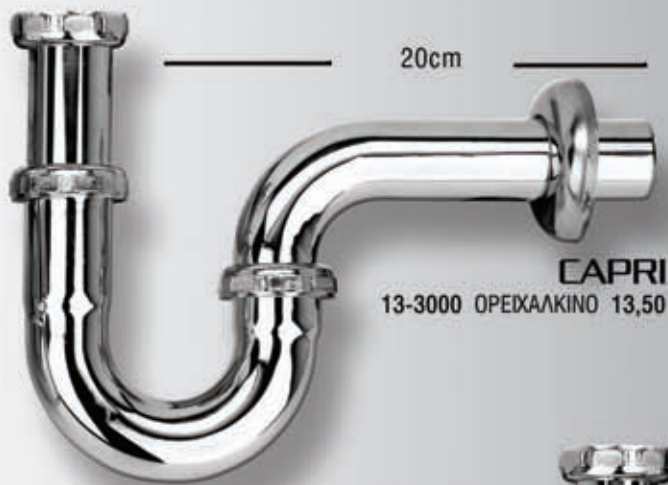

20cm

CAPRI

13-3000 ΟΡΕΙΧΑΛΚΙΝΟ 13,50