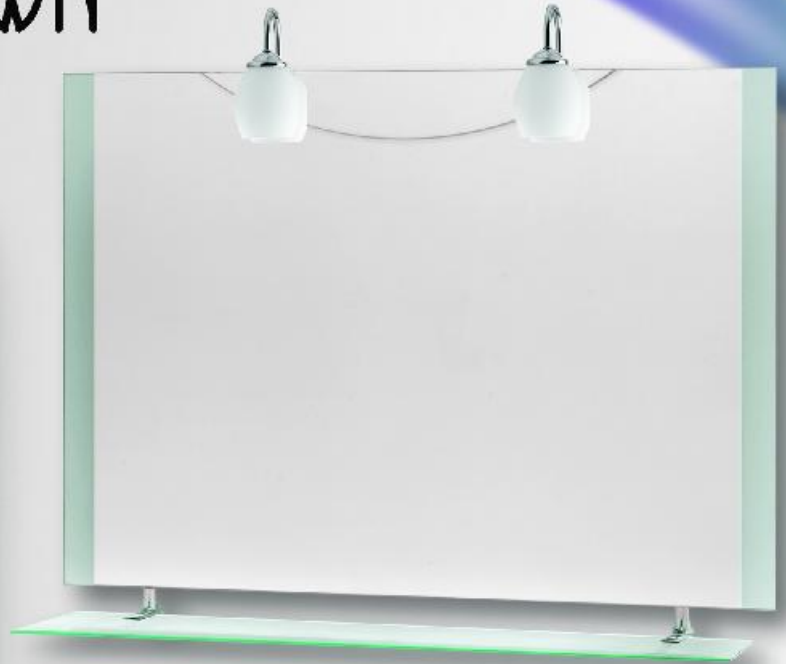

ΤΙΜΗ ΧΩΡΙΣ ΒΡΥΣΗ

Ο ΝΙΠΤΗΡΑΣ ΚΑΙ Ο ΠΑΓΚΟΣ ΕΙΝΑΙ ΚΑΤΑΣΚΕΥΑΣΜΕΝΑ ΑΠΟ ARTIFICIAL MARBLE

ITALIA-DOWN

RIGA-DOWN

106 cm BEIGE

BEIGE

| | | |
|---------|--------------------|---------------|
| 30-8150 | ΕΠΙΠΛΟ 106 cm | 630,00 |
| 56-815 | ΝΙΠΗΤΡΑΣ 106X52 cm | 260,00 |
| | ΣΥΝΟΛΟ | 890,00 |