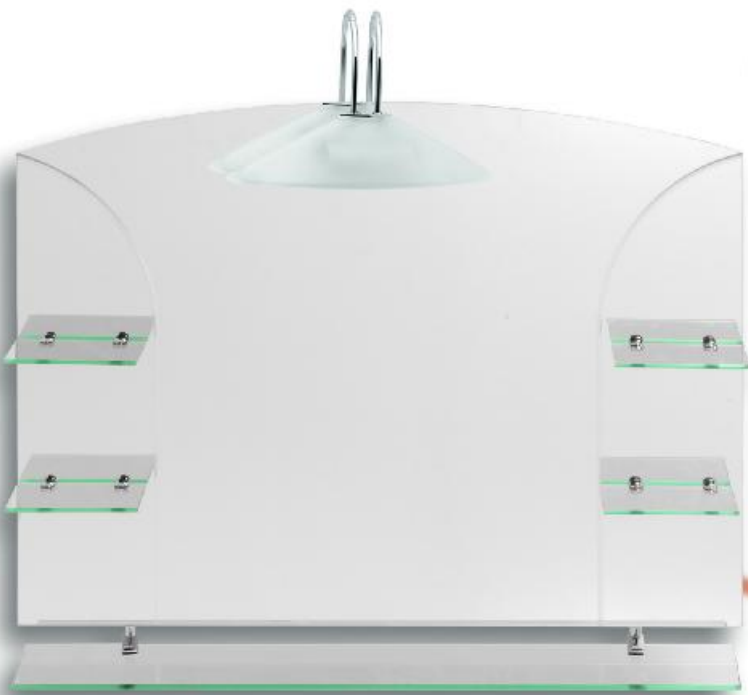

OASI 75X100 cm
15-2675 ΚΑΘΡΕΦΤΗΣ ΣΧΕΤΟΣ 102,00
15-114 ΑΠΛΙΚΑ Νο11 τεμ.1 34,00
ΣΥΝΟΛΟ 136,00