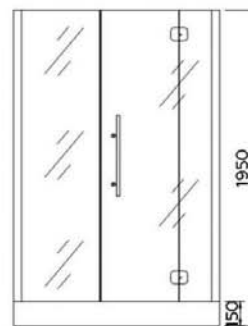

AMY

ΧΩΡΙΣ ΝΤΟΥΣΙΕΡΑ

ΚΡΥΣΤΑΛΛΟ ΑΣΦΑΛΕΙΑΣ 6 mm

90-3501 90X90X180 cm SATINE 340,00

ΜΕ ΑΝΟΙΓΟΜΕΝΗ ΠΟΡΤΑ

CANDIA

ΧΩΡΙΣ ΝΤΟΥΣΙΕΡΑ

ΚΡΥΣΤΑΛΛΟ ΑΣΦΑΛΕΙΑΣ 6 mm

90-3502 90X90X180 cm SATINE 320,00

ΜΕ ΑΝΟΙΓΟΜΕΝΗ ΠΟΡΤΑ

KARINA

ΜΕ ΝΤΟΥΣΙΕΡΑ ΑΚΡΥΛΙΚΗ
120X80X178 cm ΧΡΩΜΕ
ΚΡΥΣΤΑΛΛΟ ΑΣΦΑΛΕΙΑΣ 5 mm

90-3106 ΑΡΙΣΤΕΡΗ 410,00

80-3106 ΔΕΞΙΑ 410,00

Specification:

1. 5mm clear tempered glass
2. metal roller in high quality
3. shower tray: high brightness of composite board
4. high quality of single-hole plastic handle
5. large discharge of drainer hole, chromed, easy to clean up and never to be blocked