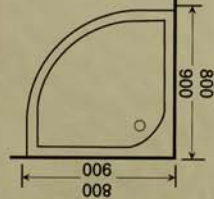

CE

ISO 9001

80-8120 318,00

80X80X180 cm

90-8120 342,00

90X90X180 cm

ΣΚΕΤΗ ΚΑΜΠΙΝΑ ΧΡΩΜΕ
ΧΩΡΙΣ ΝΤΟΥΣΙΕΡΑ
ΜΕ ΚΡΥΣΤΑΛΛΟ ΜΑΤ

ΒΑΡΕΩΣ ΤΥΠΟΥ

80-9201 513,00

80X80X185 cm CHROME

90-9201 538,00

90X90X185 cm CHROME

ΜΟΝΟ Η ΚΑΜΠΙΝΑ