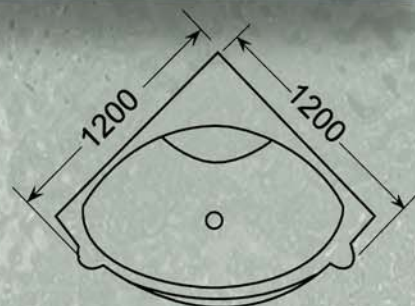

ΧΩΡΙΣ ΑΤΜΟ

ΜΕ ΚΡΥΣΤΑΛΛΟ ΔΙΑΦΑΝΕΣ

CE

5 cm

220 cm

ALBATROS

ISO 9001

17-8032 1,450,00
 104X104X225 cm
 ΠΛΗΡΗΣ
 ΧΩΡΙΣ ΑΤΜΟ
 ΜΕ ΚΡΥΣΤΑΛΛΟ ΜΑΤ