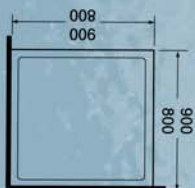

150 X 95 cm

ΑΡΙΣΤΕΡΗ Η ΔΕΞΙΑ

ΑΡΙΣΤΕΡΗ

ΔΕΞΙΑ

27-5526	ΜΠΑΝΙΕΡΑ ΑΡΙΣΤΕΡΗ	435,00
27-5525	ΜΠΑΝΙΕΡΑ ΔΕΞΙΑ	435,00
27-4527	ΜΕΤΩΠΗ	214,00
27-4505	ΣΕΤ ΣΤΗΡΙΞΗΣ	48,00

ΛΟΥΤΗΡΕΣ ΑΚΡΥΛΙΚΟΙ

170 X 70 cm / 5 mm
 160 X 70 cm / 5 mm
 150 X 70 cm / 5 mm
 140 X 70 cm / 5 mm
 125 X 70 cm / 5 mm
 105 X 70 cm / 5 mm

90-3103 90X90X180 cm ΧΡΩΜΕ 320,00

80-3103 80X80X180 cm ΧΡΩΜΕ 299,00

ΑΝΑΚΛΙΝΟΜΕΝΟ
34X34 cm

SCABETO

17-3434 60,00
ΒΑΣΗ ΣΤΗΡΙΞΗΣ ΑΛΟΥΜΙΝΙΟΥ

80-8124 300,00
80X80X180 cm
ΣΧΕΤΗ ΚΑΜΠΙΝΑ
ΧΩΡΙΣ ΝΤΟΥΣΙΕΡΑ
ΜΕ ΚΡΥΣΤΑΛΛΟ ΜΑΤ
70-8124 257,00
70X70X180 cm ΣΧΕΤΗ

NORMALE

92

ISO 9001

ACORDEON

27-7070 180,00
70X70X185 cm ΣΧΕΤΗ
27-7080 200,00
80X80X185 cm ΣΧΕΤΗ

ΑΡΙΣΤΕΡΗ: 80-9103 648,00
120X80X195 cm
ΠΛΗΡΗΣ ΜΕ ΝΤΟΥΣΙΕΡΑ
ΔΕΞΙΑ - ΑΡΙΣΤΕΡΗ

PATMOS-1

MAMBO