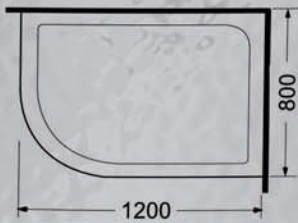

90X90X180

ΣΚΕΤΗ ΚΑΜΠΙΝΑ
ΧΩΡΙΣ ΝΤΟΥΣΙΕΡΑ

CE

ISO 9001

80-8120 318,00

80X80X180 cm

90-8120 342,00

90X90X180 cm

93

CE

ISO 9001

ΔΕΞΙΑ: 80-8105 600,00
 120X80X195 cm
 ΠΛΗΡΗΣ ΜΕ ΝΤΟΥΣΙΕΡΑ
 ΧΩΡΙΣ ΣΤΗΛΗ
 ΜΕ ΚΡΥΣΤΑΛΛΟ ΜΑΤ

MODERNA

ΑΡΙΣΤΕΡΗ: 80-8106 600,00
 120X80X195 cm
 ΠΛΗΡΗΣ ΜΕ ΝΤΟΥΣΙΕΡΑ
 ΧΩΡΙΣ ΣΤΗΛΗ
 ΜΕ ΚΡΥΣΤΑΛΛΟ ΜΑΤ

17-9300 720,00
 85X85X195 cm
 ΠΛΗΡΗΣ CHROME
 ΜΕ ΚΡΥΣΤΑΛΛΟ ΡΙΓΕ