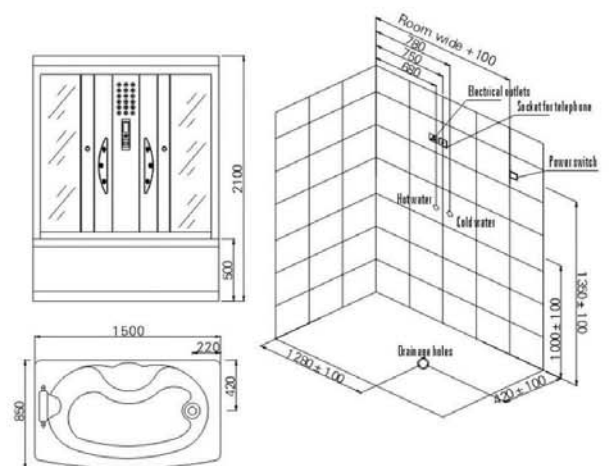

Specification:

- 1.5mm clear tempered glass
- metal roller in high quality
- shower tray: high brightness of composite board
- single-hole plastic handle in high quality
- large discharge of drainer hole, chromed, easy to clean up and never to be blocked

80-2103 ΔΕΞΙΑ 900,00
80-2104 ΑΡΙΣΤΕΡΗ 900,00

Description:
Function and Ordonnance:
computer control, Hi-Fi system, top shower, hand shower, radio, exhaust fan
Material: tempered glass
Capacity: 1 people
Massage jets: 6 pcs

KASOGI

ΠΛΗΡΗΣ

ΜΕ 6 JETS ΥΔΡΟΜΑΣΣΑΖ (ΟΧΙ ΑΤΜΟΥ)

90-2105 150X85X210 cm SATINE 1,050,00

Description:

Function and Ordonnance:
computer control, Hi-Fi system, top shower, hand shower, radio, exhaust fan
Material: tempered glass
Capacity: 1 people
Massage jets: 6 pcs

ΠΟΡΤΕΣ ΧΡΩΜΕ

ΠΟΡΤΕΣ ΚΑΜΠΙΝΑΣ ΜΕ ΕΝΑ ΣΤΑΘΕΡΟ
ΚΑΙ ΕΝΑ ΣΥΡΟΜΕΝΟ ΦΥΛΛΟ
ΜΕ ΚΡΥΣΤΑΛΛΟ ΑΣΦΑΛΕΙΑΣ 6 cm

ΚΩΔΙΚΟΣ	ΔΙΑΣΤΑΣΗ cm	ΥΨΟΣ cm	ΑΝΟΙΓΜΑ ΠΟΡΤΑΣ cm	ΤΙΜΗ
80-3507	111-121	185	55	260,00
90-3507	121-131	185	55	260,00