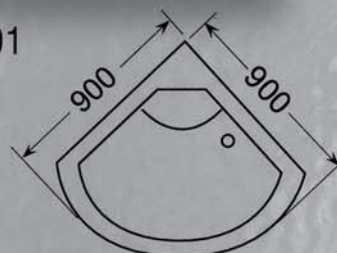

ΤΕΜΠΟ-ΜΑΤ

ISO 9001

90-8053 1,180,00
90X90X220 cm
ΠΛΗΡΗΣ
ΧΩΡΙΣ ΑΤΜΟ
ΜΕ ΚΡΥΣΤΑΛΛΟ ΜΑΤ