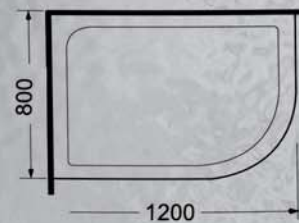

90X90X180

ΣΚΕΤΗ ΚΑΜΠΙΝΑ
ΧΩΡΙΣ ΝΤΟΥΣΙΕΡΑ

CE

ISO 9001

80-8120 318,00

80X80X180 cm

90-8120 342,00

90X90X180 cm

93

CE

ISO 9001

ΔΕΞΙΑ: 80-8105 600,00
 120X80X195 cm
 ΠΛΗΡΗΣ ΜΕ ΝΤΟΥΣΙΕΡΑ
 ΧΩΡΙΣ ΣΤΗΛΗ
 ΜΕ ΚΡΥΣΤΑΛΛΟ ΜΑΤ

MODERNA

ΑΡΙΣΤΕΡΗ: 80-8106 600,00
 120X80X195 cm
 ΠΛΗΡΗΣ ΜΕ ΝΤΟΥΣΙΕΡΑ
 ΧΩΡΙΣ ΣΤΗΛΗ
 ΜΕ ΚΡΥΣΤΑΛΛΟ ΜΑΤ

17-9300 720,00
 85X85X195 cm
 ΠΛΗΡΗΣ CHROME
 ΜΕ ΚΡΥΣΤΑΛΛΟ ΡΙΓΕ