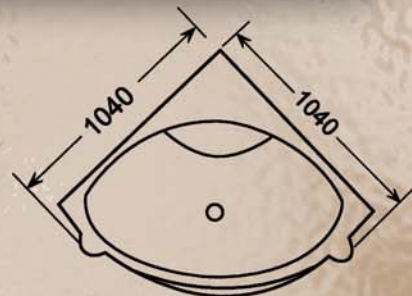

ΧΩΡΙΣ ΑΤΜΟ

ΜΕ ΚΡΥΣΤΑΛΛΟ ΔΙΑΦΑΝΕΣ

CE

5 cm

220 cm

ALBATROS

ISO 9001

17-8032 1,450,00
 104X104X225 cm
 ΠΛΗΡΗΣ
 ΧΩΡΙΣ ΑΤΜΟ
 ΜΕ ΚΡΥΣΤΑΛΛΟ ΜΑΤ