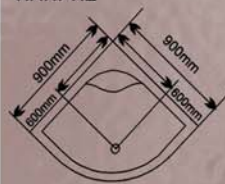

MIDA

17-93 734,00
90X90X195 cm
ΠΛΗΡΗΣ