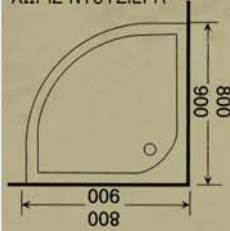

80-8121 250,00

80X80X185 cm

90-8121 270,00

90X90X185 cm

ΛΕΥΚΗ, ΣΚΕΤΗ
ΜΕ ΚΡΥΣΤΑΛΛΟ ΜΑΤ

80-9003 299,00

80X80X180

90-9003 330,00

90X90X180

ΣΚΕΤΗ ΚΑΜΠΙΝΑ
ΧΩΡΙΣ ΝΤΟΥΣΙΕΡΑ