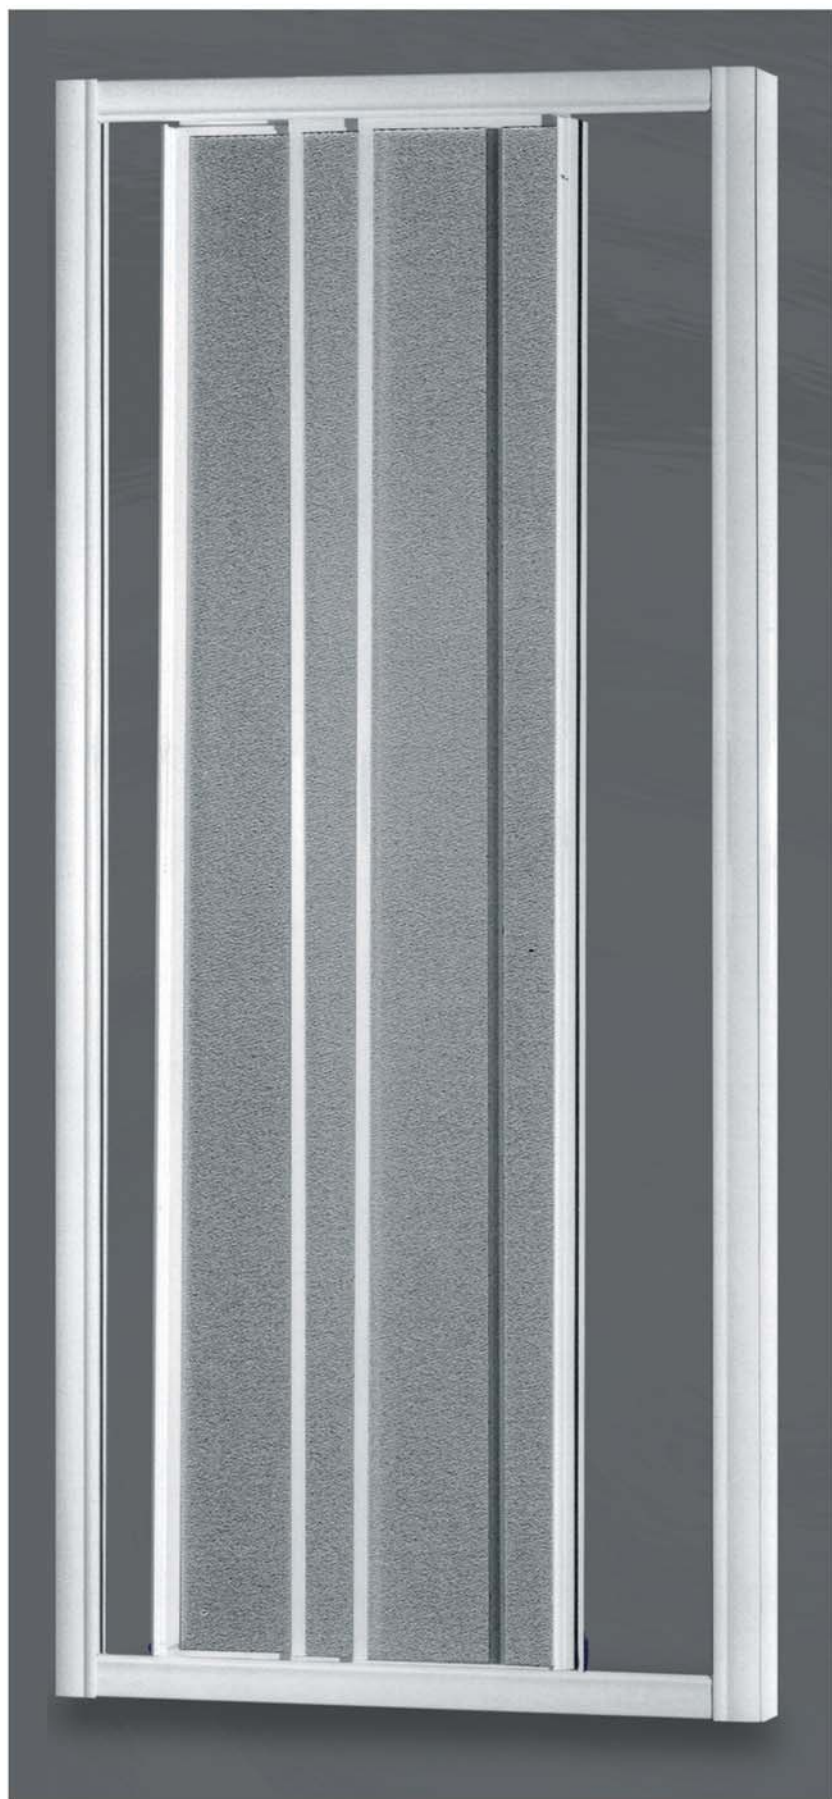

Specification:

- 1.5mm clear tempered glass
- metal roller in high quality
- shower tray: high brightness of composite board
- single-hole plastic handle in high quality
- large discharge of drainer hole, chromed, easy to clean up and never to be blocked

ΠΟΡΤΕΣ ΧΡΩΜΕ

ΠΟΡΤΕΣ ΚΑΜΠΙΝΑΣ ΜΕ ΕΝΑ ΣΤΑΘΕΡΟ
ΚΑΙ ΕΝΑ ΣΥΡΟΜΕΝΟ ΦΥΛΛΟ
ΜΕ ΚΡΥΣΤΑΛΛΟ ΑΣΦΑΛΕΙΑΣ 6 cm

ΚΩΔΙΚΟΣ	ΔΙΑΣΤΑΣΗ cm	ΥΨΟΣ cm	ΑΝΟΙΓΜΑ ΠΟΡΤΑΣ cm	ΤΙΜΗ
80-3507	111-121	185	55	260,00
90-3507	121-131	185	55	260,00