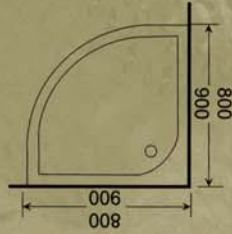

150 X 95 cm

ΑΡΙΣΤΕΡΗ Η ΔΕΞΙΑ

ΑΡΙΣΤΕΡΗ

ΔΕΞΙΑ

27-5526	ΜΠΑΝΙΕΡΑ ΑΡΙΣΤΕΡΗ	435,00
27-5525	ΜΠΑΝΙΕΡΑ ΔΕΞΙΑ	435,00
27-4527	ΜΕΤΩΠΗ	214,00
27-4505	ΣΕΤ ΣΤΗΡΙΞΗΣ	48,00

ΛΟΥΤΗΡΕΣ ΑΚΡΥΛΙΚΟΙ

170 X 70 cm / 5 mm
 160 X 70 cm / 5 mm
 150 X 70 cm / 5 mm
 140 X 70 cm / 5 mm
 125 X 70 cm / 5 mm
 105 X 70 cm / 5 mm

NORMALE

92

ISO 9001

ACORDEON

27-7070 180,00
70X70X185 cm ΣΧΕΤΗ
27-7080 200,00
80X80X185 cm ΣΧΕΤΗ

ΑΡΙΣΤΕΡΗ: 80-9103 648,00
120X80X195 cm
ΠΛΗΡΗΣ ΜΕ ΝΤΟΥΣΙΕΡΑ
ΔΕΞΙΑ - ΑΡΙΣΤΕΡΗ

PATMOS-1

MAMBO

80-8121 250,00

80X80X185 cm

90-8121 270,00

90X90X185 cm

ΛΕΥΚΗ, ΣΚΕΤΗ
ΜΕ ΚΡΥΣΤΑΛΛΟ ΜΑΤ

80-9003 299,00

80X80X180

90-9003 330,00