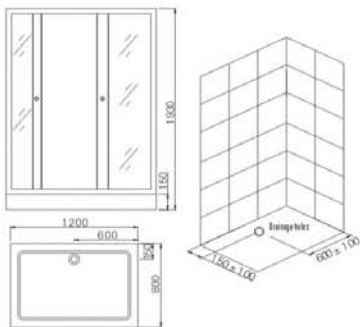

Specification:

1. 5mm clear tempered glass
2. metal roller in high quality
3. shower tray: high brightness of composite board
4. single-hole plastic handle in high quality
5. large discharge of drainer hole, chromed, easy to clean up and never to be blocked