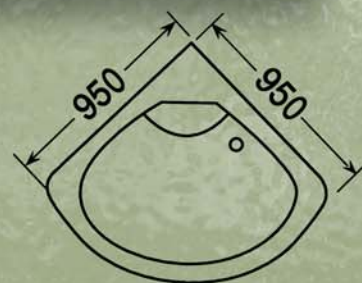

ECSTASY

ISO 9001

17-8070 1,400,00

95X95X220 cm

ΠΛΗΡΗΣ ΧΡΩΜΕ

ΜΕ ΚΡΥΣΤΑΛΛΟ ΔΙΑΦΑΝΕΣ

ΧΩΡΙΣ ΑΤΜΟ