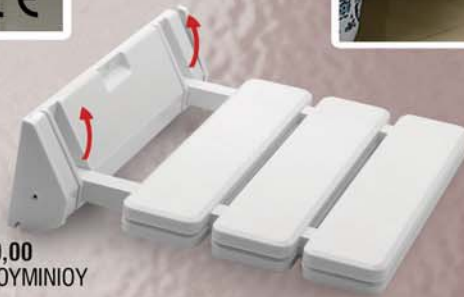

17-8301 733,00
90X90X195 cm
17-6301 611,00
80x80x195
ΠΛΗΡΗΣ ΜΕ ΚΡΥΣΤΑΛΛΟ
ΔΙΑΦΑΝΕΣ ΡΙΓΕ

ISO 9001

172 cm

37 cm

ΑΝΑΚΛΙΝΟΜΕΝΟ
34X34 cm

SCABETO

17-3434 60,00
ΒΑΣΗ ΣΤΗΡΙΞΗΣ ΑΛΟΥΜΙΝΙΟΥ

POPOLO