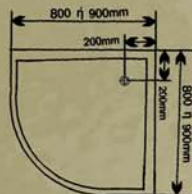

CE

ISO 9001

80-8120 318,00

80X80X180 cm

90-8120 342,00

90X90X180 cm

ΣΚΕΤΗ ΚΑΜΠΙΝΑ ΧΡΩΜΕ
ΧΩΡΙΣ ΝΤΟΥΣΙΕΡΑ
ΜΕ ΚΡΥΣΤΑΛΛΟ ΜΑΤ

ΒΑΡΕΩΣ ΤΥΠΟΥ

80-9201 513,00

80X80X185 cm CHROME

90-9201 538,00

90X90X185 cm CHROME

ΜΟΝΟ Η ΚΑΜΠΙΝΑ