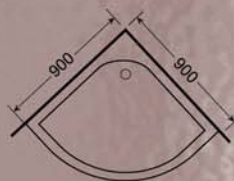

17-8301 733,00
90X90X195 cm
17-6301 611,00
80x80x195
ΠΛΗΡΗΣ ΜΕ ΚΡΥΣΤΑΛΛΟ
ΔΙΑΦΑΝΕΣ ΡΙΓΕ

ISO 9001

172 cm

37 cm

ΑΝΑΚΛΙΝΟΜΕΝΟ
34X34 cm

SCABETO

17-3434 60,00
ΒΑΣΗ ΣΤΗΡΙΞΗΣ ΑΛΟΥΜΙΝΙΟΥ

POPOLO

90-8046 1,100,00
90X90X220 cm
ΠΛΗΡΗΣ ΧΩΡΙΣ ΑΤΜΟ
ΜΕ ΚΡΥΣΤΑΛΛΟ ΜΑΤ

MIDA

17-93 734,00
90X90X195 cm
ΠΛΗΡΗΣ

ISO 9001

NOTA

90-8122 500,00
90X90X205 cm
ΠΛΗΡΗΣ ΧΡΩΜΕ
ΜΕ ΚΡΥΣΤΑΛΛΟ ΜΑΤ

BEST

17-8101 1,956,00
105X105X215
ΠΛΗΡΗΣ
ΜΕ ΚΡΥΣΤΑΛΛΟ ΔΙΑΦΑΝΕΣ ΧΩΡΙΣ ΑΤΜΟ