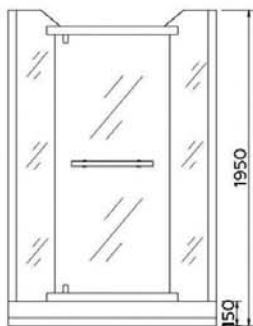

CANDIA

ΧΩΡΙΣ ΝΤΟΥΣΙΕΡΑ

ΚΡΥΣΤΑΛΛΟ ΑΣΦΑΛΕΙΑΣ 6 mm

90-3502 90X90X180 cm SATINE 320,00

ΜΕ ΑΝΟΙΓΟΜΕΝΗ ΠΟΡΤΑ