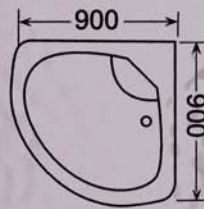

90-8046 1,100,00
90X90X220 cm
ΠΛΗΡΗΣ ΧΩΡΙΣ ΑΤΜΟ
ΜΕ ΚΡΥΣΤΑΛΛΟ ΜΑΤ

MIDA

17-93 734,00
90X90X195 cm
ΠΛΗΡΗΣ

ISO 9001

NOTA

90-8122 500,00
90X90X205 cm
ΠΛΗΡΗΣ ΧΡΩΜΕ
ΜΕ ΚΡΥΣΤΑΛΛΟ ΜΑΤ

BEST

17-8101 1,956,00
105X105X215
ΠΛΗΡΗΣ
ΜΕ ΚΡΥΣΤΑΛΛΟ ΔΙΑΦΑΝΕΣ ΧΩΡΙΣ ΑΤΜΟ

208mm

ΕΙΔΙΚΗ ΓΙΑ ΧΑΜΗΛΑ
ΜΠΑΝΙΑ ΜΕ ΠΑΤΑΡΙ
ΣΥΝΟΛΟ ΥΨΟΥΣ 200cm

CE

90-8187 900,00
90X90X200 cm
ΠΛΗΡΗΣ ΜΕ ΝΤΟΥΣΙΕΡΑ ΑΚΡΥΛ.
ΧΩΡΙΣ ΑΤΜΟ
ΜΕ ΚΡΥΣΤΑΛΛΟ ΔΙΑΦΑΝΕΣ GRIGLIA

DETRA

CE

90-8052 1,100,00
90X90X220 cm
ΠΛΗΡΗΣ
ΧΩΡΙΣ ΑΤΜΟ
ΜΕ ΚΡΥΣΤΑΛΛΟ MAT