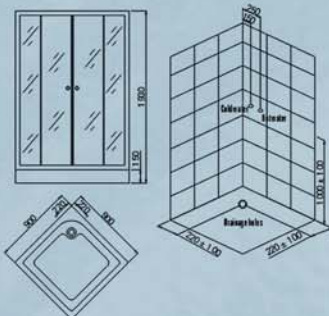

90-3103 90X90X180 cm ΧΡΩΜΕ 320,00

80-3103 80X80X180 cm ΧΡΩΜΕ 299,00

ΑΝΑΚΛΙΝΟΜΕΝΟ
34X34 cm

SCABETO

17-3434 60,00
ΒΑΣΗ ΣΤΗΡΙΞΗΣ ΑΛΟΥΜΙΝΙΟΥ

80-8124 300,00
80X80X180 cm
ΣΧΕΤΗ ΚΑΜΠΙΝΑ
ΧΩΡΙΣ ΝΤΟΥΣΙΕΡΑ
ΜΕ ΚΡΥΣΤΑΛΛΟ ΜΑΤ
70-8124 257,00
70X70X180 cm ΣΧΕΤΗ