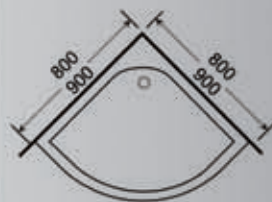

## NORMALE

80-8124 300,00  
80X80X180 cm  
ΣΧΕΤΗ ΚΑΜΠΙΝΑ  
ΧΩΡΙΣ ΝΤΟΥΖΙΕΡΑ  
ΜΕ ΚΡΥΣΤΑΛΛΟ ΜΑΤ

70-8124 257,00  
70X70X180 cm ΣΧΕΤΗ

CE

## REGINA

80-8121 250,00  
80X80X185 cm

90-8121 270,00  
90X90X185 cm  
ΛΕΥΚΗ, ΣΚΕΤΗ  
ΜΕ ΚΡΥΣΤΑΛΛΟ ΜΑΤ

**ΒΑΡΕΩΣ ΤΥΠΟΥ**

80-9201 513,00 80X80X195 cm CHROME

90-9201 538,00 90X90X195 cm CHROME ΜΟΝΟ Η ΚΑΜΠΙΝΑ

## BRAVA CHROME

80-8120 318,00  
80X80X180 cm

90-8120 342,00  
90X90X180 cm  
ΣΚΕΤΗ ΚΑΜΠΙΝΑ ΧΡΩΜΕ  
ΧΩΡΙΣ ΝΤΟΥΖΙΕΡΑ  
ΜΕ ΚΡΥΣΤΑΛΛΟ ΜΑΤ

CE

ISO 9001