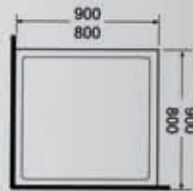

## NORMALE

80-8124 300,00  
80X80X180 cm  
ΣΧΕΤΗ ΚΑΜΠΙΝΑ  
ΧΩΡΙΣ ΝΤΟΥΖΙΕΡΑ  
ΜΕ ΚΡΥΣΤΑΛΛΟ ΜΑΤ

70-8124 257,00  
70X70X180 cm ΣΧΕΤΗ

CE

## REGINA

80-8121 250,00  
80X80X185 cm

90-8121 270,00  
90X90X185 cm  
ΛΕΥΚΗ, ΣΚΕΤΗ  
ΜΕ ΚΡΥΣΤΑΛΛΟ ΜΑΤ

**ΒΑΡΕΩΣ ΤΥΠΟΥ**

80-9201 513,00 80X80X195 cm CHROME

90-9201 538,00 90X90X195 cm CHROME ΜΟΝΟ Η ΚΑΜΠΙΝΑ