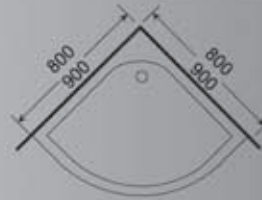

## NORMALE

80-8124 300,00  
80X80X180 cm  
ΣΧΕΤΗ ΚΑΜΠΙΝΑ  
ΧΩΡΙΣ ΝΤΟΥΖΙΕΡΑ  
ΜΕ ΚΡΥΣΤΑΛΛΟ ΜΑΤ

70-8124 257,00  
70X70X180 cm ΣΧΕΤΗ

CE

## REGINA

80-8121 250,00  
80X80X185 cm

90-8121 270,00  
90X90X185 cm  
ΛΕΥΚΗ, ΣΚΕΤΗ  
ΜΕ ΚΡΥΣΤΑΛΛΟ ΜΑΤ

**ΒΑΡΕΩΣ ΤΥΠΟΥ**

80-9201 513,00 80X80X195 cm CHROME

90-9201 538,00 90X90X195 cm CHROME ΜΟΝΟ Η ΚΑΜΠΙΝΑ