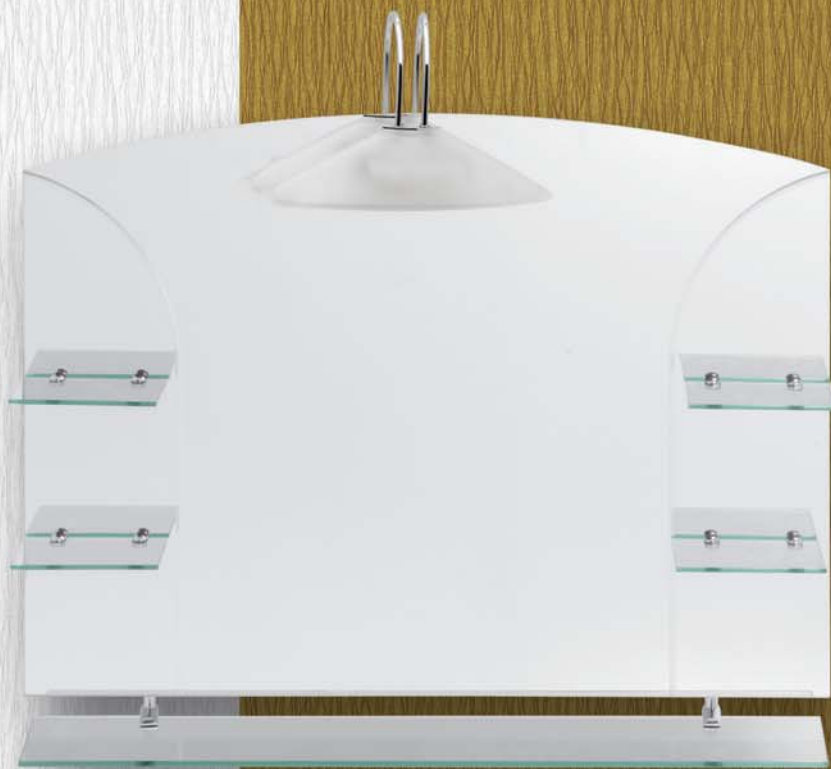

SESIA

80X65 cm
 15-5865 ΚΑΘΡΕΦΤΗΣ ΣΧΕΤΟΣ 67,00
 15-104 ΑΠΛΙΚΑ Νο12 ΤΕΜ.2 36,00
 ΣΥΝΟΛΟ 103,00

SCALA

65X90 cm
 15-9065 ΚΑΘΡΕΦΤΗΣ ΣΧΕΤΟΣ 83,00
 15-158 ΑΠΛΙΚΑ Νο13 τεμ.2 36,00
 ΣΥΝΟΛΟ 119,00

EMILIA

80X60 cm
 15-480 ΚΑΘΡΕΦΤΗΣ ΠΛΗΡΗΣ ΜΕ ΦΩΤΑ 70,00