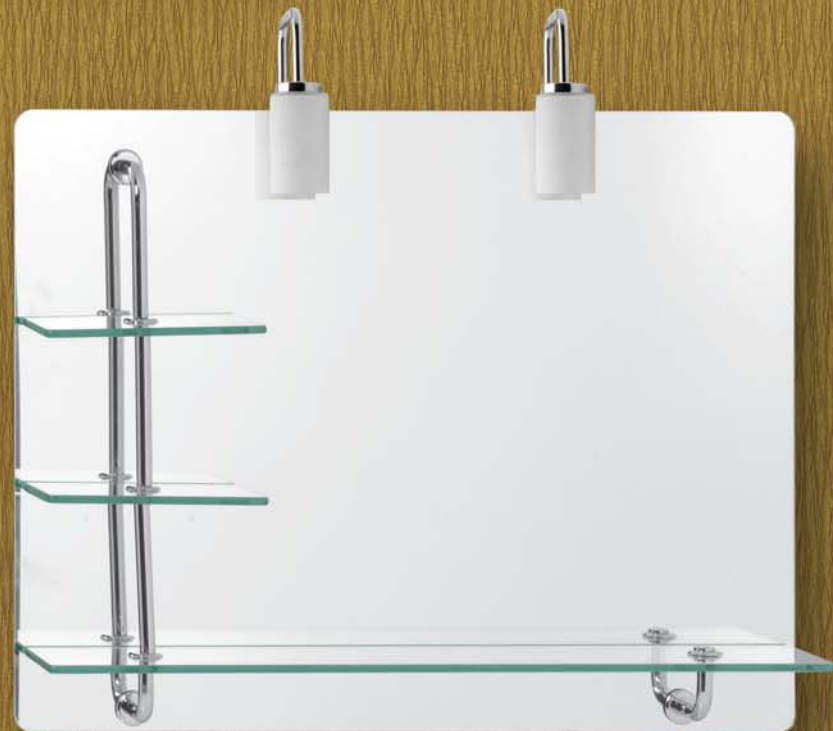

OASI

75X100 cm		
15-2675	ΚΑΘΡΕΦΤΗΣ ΣΧΕΤΟΣ	102,00
15-114	ΑΠΛΙΚΑ Νο11 τεμ.1	36,00
	ΣΥΝΟΛΟ	138,00

RIVIERA

75X100 cm		
15-2775	ΚΑΘΡΕΦΤΗΣ ΣΧΕΤΟΣ 75X100	85,00
15-104	ΑΠΛΙΚΑ Νο12 ΤΕΜ.2	36,00
	ΣΥΝΟΛΟ	121,00

FLORA

		100X80h cm	
15-8010	ΚΑΘΡΕΦΤΗΣ ΣΧΕΤΟΣ 100X80cm		100,00
15-158	ΑΠΛΙΚΑ Νο 13 ΤΕΜ.2		36,00
	ΣΥΝΟΛΟ		136,00
		80X60h cm	
15-860	ΚΑΘΡΕΦΤΗΣ ΣΧΕΤΟΣ 80X60cm		85,00
15-158	ΑΠΛΙΚΑ Νο 13 ΤΕΜ.2		36,00
	ΣΥΝΟΛΟ		121,00

RIVIERA

60X80 cm		
15-2760	ΚΑΘΡΕΦΤΗΣ ΣΧΕΤΟΣ 60X80	77,00
15-114	ΑΠΛΙΚΑ Νο11 ΤΕΜ.1	36,00
	ΣΥΝΟΛΟ	113,00