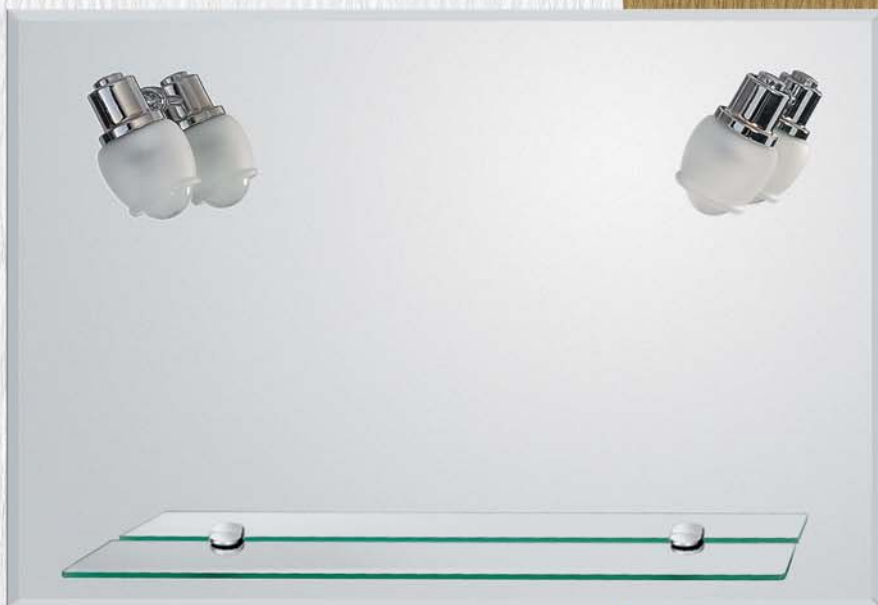

70-5055 ΚΑΘΡΕΦΤΗΣ ΜΕ ΕΤΑΖΕΡΑ 32,00

LINDA

60X40 cm

70-6041 ΚΑΘΡΕΦΤΗΣ ΣΧΕΤΟΣ 17,00

LINDA

60X40 cm

70-6040 ΚΑΘΡΕΦΤΗΣ ΜΕ ΕΤΑΖΕΡΑ ΚΑΙ ΦΩΤΑ 51,00

LINDA