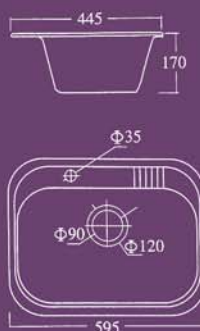

ΜΕ ΒΑΘΕΙΑ ΓΟΥΡΝΑ

20-480 80X50cm II ΜΕ ΒΑΛΒΙΔΕΣ ΚΑΙ ΣΙΦΩΝΙΑ 87,00
ΓΙΑ ΠΑΡΑΓΓΕΛΙΑ ΚΙΒΩΤΙΟΥ 5 ΤΕΜ. ΕΠΙΠΛΕΟΝ ΕΚΠΤΩΣΗ -4%

80X50cm I

80X50cm II

20-470 80X50cm I ΜΕ ΒΑΛΒΙΔΑ ΚΑΙ ΣΙΦΩΝΙ 72,00
ΓΙΑ ΠΑΡΑΓΓΕΛΙΑ ΚΙΒΩΤΙΟΥ 5 ΤΕΜ. ΕΠΙΠΛΕΟΝ ΕΚΠΤΩΣΗ -4%

ΝΕΡΟΧΥΤΕΣ ΠΟΡΣΕΛΑΝΗ

by HUIDA
ISO 9001

CE

SMALTO 1

17-400	59,5 X 44,5 cm	110,00
10-211	ΒΑΛΒΙΔΑ ΜΕ ΥΠΕΡΧ.	11,00
11-1938	ΣΙΦΩΝΙ 1 1/2	2,50
	ΣΥΝΟΛΟ	123,50

SMALTO 2

17-402	59,5 X 44,5 cm	250,00
10-211	ΒΑΛΒΙΔΑ ΜΕ ΥΠΕΡΧ.	11,00
10-212	ΒΑΛΒΙΔΑ	9,00
9-1955	ΣΙΦΩΝΙ 1 1/2	4,90
	ΣΥΝΟΛΟ	274,90

CE

FINOX

GLOBAL I FINOX

18-1122 115,00
89 X 47,5 cm

DUETO RODI I

18-1774 125,00
84 X 44 cm

ΣΤΗΝ ΤΙΜΗ ΣΥΜΠΕΡΙΛΑΜΒΑΝΟΝΤΑΙ ΟΙ ΒΑΛΒΙΔΕΣ & ΤΟ ΣΙΦΩΝΙ 89X47,5X18 cm

GLOBAL II FINOX