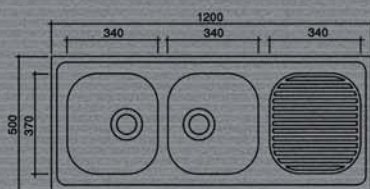

stylus 80x50

ΣΤΗΝ ΤΙΜΗ ΣΥΜΠΕΡΙΛΑΜΒΑΝΟΝΤΑΙ ΒΑΛΒΙΔΕΣ & ΣΙΦΩΝΙΑ

RODI

0.7 mm ANTIMAGNΗΤΙΚΟΙ

ΕΠΙΚΑΘΗΜΕΝΟΣ

NORMAL
ΚΩΔ: 18-5122
130,00

ΕΓΓΥΗΣΗ
15
ΧΡΟΝΙΑ

ΕΠΙΚΑΘΗΜΕΝΟΣ

NORMAL
ΚΩΔ: 18-5091
109,00

ΣΤΗΝ ΤΙΜΗ ΣΥΜΠΕΡΙΛΑΜΒΑΝΟΝΤΑΙ ΟΙ ΒΑΛΒΙΔΕΣ

120x50

lisboa

ΣΤΗΝ ΤΙΜΗ ΣΥΜΠΕΡΙΛΑΜΒΑΝΟΝΤΑΙ ΟΙ ΒΑΛΒΙΔΕΣ

90x50

siena

ΛΕΙΟΣ
ΚΩΔ: 18-540
500,00