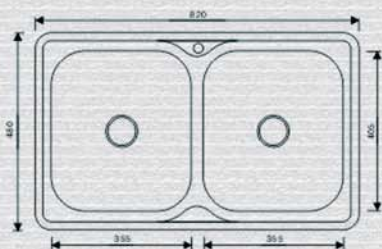

NORMAL
ΚΩΔ: 18-9850
250,00

ΣΤΗΝ ΤΙΜΗ ΣΥΜΠΕΡΙΛΑΜΒΑΝΟΝΤΑΙ ΜΕΓΑΛΕΣ ΒΑΛΒΙΔΕΣ & ΣΙΦΩΝΙΑ

98x50

uno-due

NORMAL
ΚΩΔ: 18-8448
250,00

amore 86x50

ΣΤΗΝ ΤΙΜΗ ΣΥΜΠΕΡΙΛΑΜΒΑΝΟΝΤΑΙ ΜΕΓΑΛΕΣ ΒΑΛΒΙΔΕΣ & ΣΙΦΩΝΙΑ

MINOX-201

ΜΕ ΒΑΘΕΙΑ ΓΟΥΡΝΑ

20-480 80X50cm II ΜΕ ΒΑΛΒΙΔΕΣ ΚΑΙ ΣΙΦΩΝΙΑ 87,00
ΓΙΑ ΠΑΡΑΓΓΕΛΙΑ ΚΙΒΩΤΙΟΥ 5 ΤΕΜ. ΕΠΙΠΛΕΟΝ ΕΚΠΤΩΣΗ -4%

80X50cm I

80X50cm II

20-470 80X50cm I ΜΕ ΒΑΛΒΙΔΑ ΚΑΙ ΣΙΦΩΝΙ 72,00
ΓΙΑ ΠΑΡΑΓΓΕΛΙΑ ΚΙΒΩΤΙΟΥ 5 ΤΕΜ. ΕΠΙΠΛΕΟΝ ΕΚΠΤΩΣΗ -4%