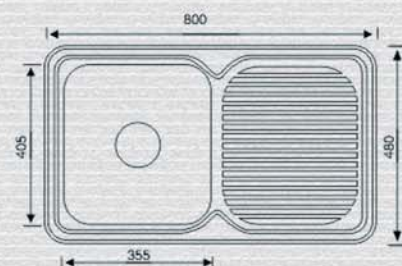

ΜΕ ΒΑΘΕΙΑ ΓΟΥΡΝΑ

20-480 80X50cm II ΜΕ ΒΑΛΒΙΔΕΣ ΚΑΙ ΣΙΦΩΝΙΑ 87,00
ΓΙΑ ΠΑΡΑΓΓΕΛΙΑ ΚΙΒΩΤΙΟΥ 5 ΤΕΜ. ΕΠΙΠΛΕΟΝ ΕΚΠΤΩΣΗ -4%

80X50cm I

80X50cm II

20-470 80X50cm I ΜΕ ΒΑΛΒΙΔΑ ΚΑΙ ΣΙΦΩΝΙ 72,00
ΓΙΑ ΠΑΡΑΓΓΕΛΙΑ ΚΙΒΩΤΙΟΥ 5 ΤΕΜ. ΕΠΙΠΛΕΟΝ ΕΚΠΤΩΣΗ -4%

ΝΕΡΟΧΥΤΕΣ ΠΟΡΣΕΛΑΝΗ

by HUIDA
ISO 9001

CE

SMALTO 1

17-400	59,5 X 44,5 cm	110,00
10-211	ΒΑΛΒΙΔΑ ΜΕ ΥΠΕΡΧ.	11,00
11-1938	ΣΙΦΩΝΙ 1 1/2	2,50
	ΣΥΝΟΛΟ	123,50

SMALTO 2

17-402	59,5 X 44,5 cm	250,00
10-211	ΒΑΛΒΙΔΑ ΜΕ ΥΠΕΡΧ.	11,00
10-212	ΒΑΛΒΙΔΑ	9,00
9-1955	ΣΙΦΩΝΙ 1 1/2	4,90
	ΣΥΝΟΛΟ	274,90

CE

FINOX

GLOBAL I FINOX

18-1122 115,00
89 X 47,5 cm

DUETO RODI I

18-1774 125,00
84 X 44 cm

ΣΤΗΝ ΤΙΜΗ ΣΥΜΠΕΡΙΛΑΜΒΑΝΟΝΤΑΙ ΟΙ ΒΑΛΒΙΔΕΣ & ΤΟ ΣΙΦΩΝΙ 89X47,5X18 cm

GLOBAL II FINOX