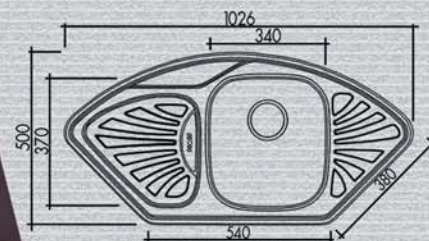

NORMAL
ΚΩΔ: 18-5091
109,00

ΣΤΗΝ ΤΙΜΗ ΣΥΜΠΕΡΙΛΑΜΒΑΝΟΝΤΑΙ ΟΙ ΒΑΛΒΙΔΕΣ

120x50

lisboa

ΣΤΗΝ ΤΙΜΗ ΣΥΜΠΕΡΙΛΑΜΒΑΝΟΝΤΑΙ ΟΙ ΒΑΛΒΙΔΕΣ

90x50

siena

ΛΕΙΟΣ
ΚΩΔ: 18-540
500,00