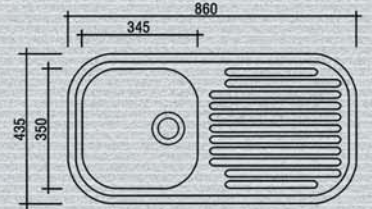

NORMAL
ΚΩΔ: 18-5091
109,00

ΣΤΗΝ ΤΙΜΗ ΣΥΜΠΕΡΙΛΑΜΒΑΝΟΝΤΑΙ ΟΙ ΒΑΛΒΙΔΕΣ

120x50

lisboa

ΣΤΗΝ ΤΙΜΗ ΣΥΜΠΕΡΙΛΑΜΒΑΝΟΝΤΑΙ ΟΙ ΒΑΛΒΙΔΕΣ

90x50

siena

ΛΕΙΟΣ
ΚΩΔ: 18-540
500,00

polygon

126x50

ΑΡΙΣΤΕΡΟΣ Η ΔΕΞΙΟΣ

ΣΤΗΝ ΤΙΜΗ ΣΥΜΠΕΡΙΛΑΜΒΑΝΟΝΤΑΙ ΣΙΦΩΝΙ & ΒΑΛΒΙΔΕΣ

ΛΕΙΟΣ
ΚΩΔ: 18-4081
135,00

rio 86x43.5

ΣΤΗΝ ΤΙΜΗ ΣΥΜΠΕΡΙΛΑΜΒΑΝΟΝΤΑΙ ΟΙ ΒΑΛΒΙΔΕΣ

ΛΕΙΟΣ
ΚΩΔ: 18-4082
163,00