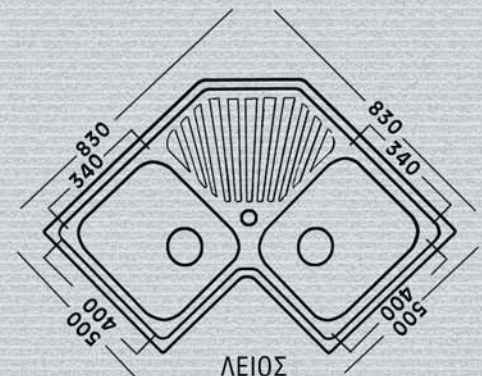

ΛΕΙΟΣ
ΚΩΔ: 18-873
500,00

ΜΕ ΒΑΛΒΙΔΑ ΚΑΙ ΣΙΦΩΝΙ
ΣΑΓΡΕ
ΚΩΔ: 20-873
523,00

angle