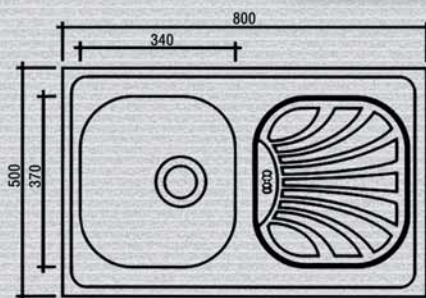

ΛΕΙΟΣ
ΚΩΔ: 18-863
166,00

ΣΑΓΡΕ
ΚΩΔ: 20-863
193,00