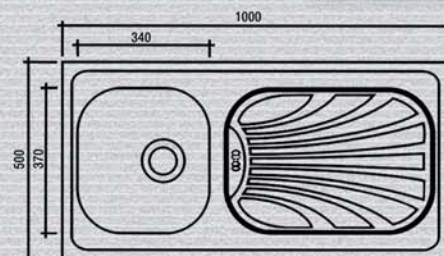

ΛΕΙΟΣ
ΚΩΔ: 18-1063
177,00

ΣΑΓΡΕ
ΚΩΔ: 20-1063
203,00