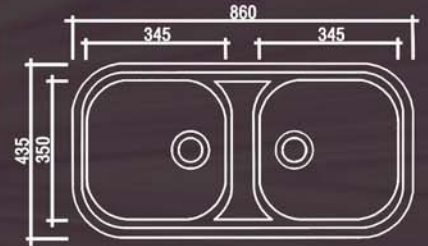

polygon

126x50

ΑΡΙΣΤΕΡΟΣ Η ΔΕΞΙΟΣ

ΣΤΗΝ ΤΙΜΗ ΣΥΜΠΕΡΙΛΑΜΒΑΝΟΝΤΑΙ ΣΙΦΩΝΙ & ΒΑΛΒΙΔΕΣ

ΛΕΙΟΣ
ΚΩΔ: 18-4081
135,00

rio 86x43.5

ΣΤΗΝ ΤΙΜΗ ΣΥΜΠΕΡΙΛΑΜΒΑΝΟΝΤΑΙ ΟΙ ΒΑΛΒΙΔΕΣ

ΛΕΙΟΣ
ΚΩΔ: 18-4082
163,00