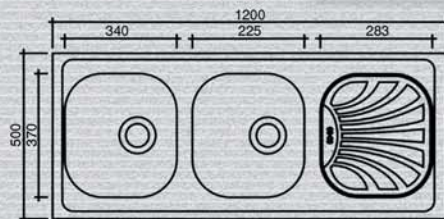

ΛΕΙΟΣ
ΚΩΔ: 18-1273
235,00

ΣΑΓΡΕ
ΚΩΔ: 20-1273
266,00