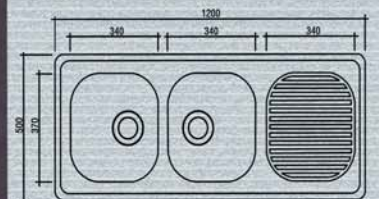

ΣΑΓΡΕ
20-2213
483,00

120x50x20 cm

ΣΤΗΝ ΤΙΜΗ ΣΥΜΠΕΡΙΛΑΜΒΑΝΟΝΤΑΙ ΟΙ ΒΑΛΒΙΔΕΣ