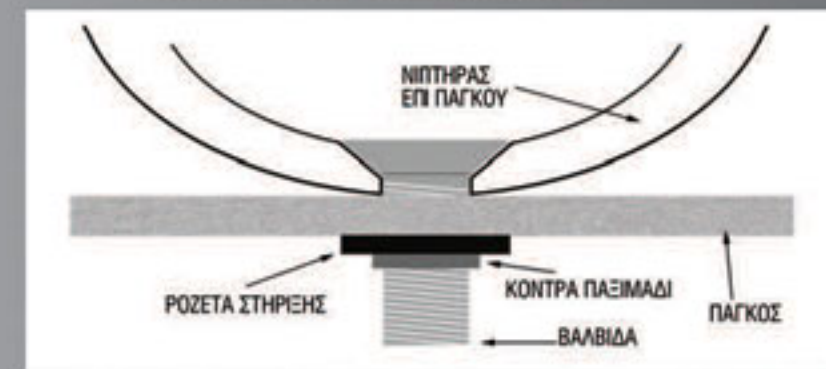

13-4000 ΠΙΠΑΣ 1 1/4 17,00

27cm

08-0003 ΣΕΤ ΥΠΕΡΧ/ΣΗ 18,00

**ΚΛΙΚ LUSO**

08-0013 ΧΩΡΙΣ ΥΠΕΡΧ/ΣΗ 25,00

09-2690 ΧΩΡΙΣ ΥΠΕΡ/ΣΗ 17,00

09-2691 ΚΟΝΤΡΑ ΠΑΞΙΜΑΔΙ ΜΕ ΡΟΖΕΤΑ  
ΓΙΑ ΝΙΠΤ. ΕΠΙ ΠΑΓΚΟΥ 11,00

08-0002 ΔΑΧΤΥΛ.+ΛΑΣΤΙΧΟ 7,00

**VITRINA**

1/2\"X1/2\"  
11-9011 12,00

**VENA**

11-725 42,00

**BRONZATO**

34-186 58,00

**CONNEX-SIFONE**

13-46 37,00