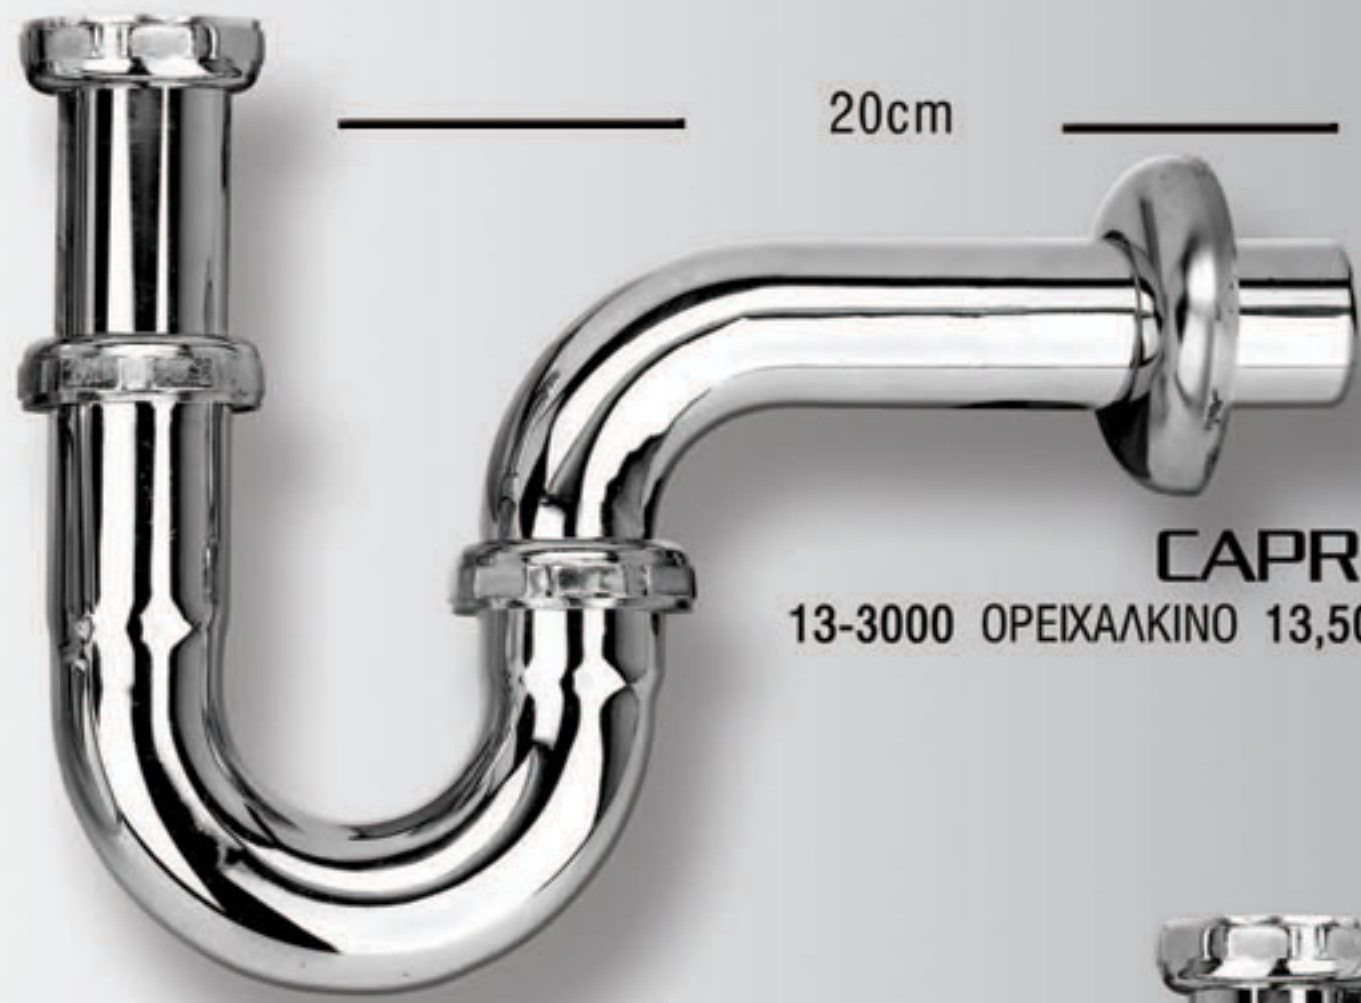

20cm

CAPRI

13-3000 ΟΡΕΙΧΑΛΚΙΝΟ 13,50