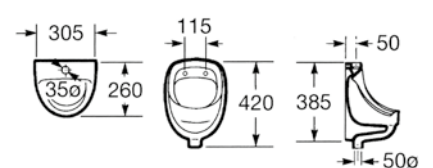

ITEM ARTICLE ARTIKEL	A	B	C	D	E	Wgt Kg Poids Kg Gewicht Kg
Urinal Bowl Urinoire Urinalanlage	445	340	575	35	50	14,5

Mural

Urito

Aqualaine