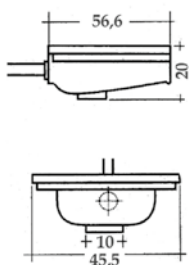

HH 500 B60

HH 560 RIB60

HH 555 SEFB

OYPHTHPIA

Asian W.C.

ITEM ARTICLE ARTIKEL	A	B	C	D	E	Wgt Kg Poids Kg Gewicht Kg
Urinal Bowl Urinoire Urinalanlage	445	340	575	35	50	14,5