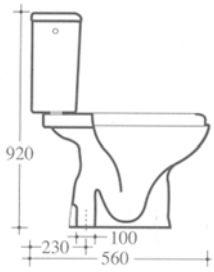

1202140006
ΠΝΕΥΜΑΤΙΚΗ ΒΑΣΗ ΝΙΠΤΗΡΑ Α.Μ.Ε.Α.
ΗΗ 055 STAP
286,00€/SET

Τεχνικά Διαγράμματα Προϊόντων

Product Schematics

Ανταθλακτικά ROCA
ROCA spare parts

HH 202 VM

HH 500 B60

HH 560 RIB60

HH 555 SEFB

ITEM ARTICLE ARTIKEL	A	B	C	D	E	Wgt Kg Poids Kg Gewicht Kg
Urinal Bowl Urinoire Urinalanlage	445	340	575	35	50	14,5

Mural

Urito

Aqualaine