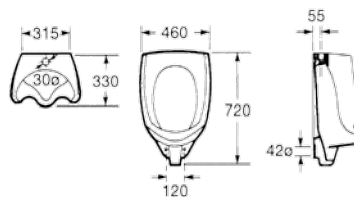

1202140006
ΠΝΕΥΜΑΤΙΚΗ ΒΑΣΗ ΝΙΠΤΗΡΑ Α.Μ.Ε.Α.
ΗΗ 055 STAP
286,00€/SET

Τεχνικά Διαγράμματα Προϊόντων

Product Schematics

Ανταθλακτικά ROCA
ROCA spare parts

HH 202 VM

HH 500 B60

HH 560 RIB60

HH 555 SEFB

ITEM ARTICLE ARTIKEL	A	B	C	D	E	Wgt Kg Poids Kg Gewicht Kg
Urinal Bowl Urinoire Urinalanlage	445	340	575	35	50	14,5

Mural

Urito

Aqualaine