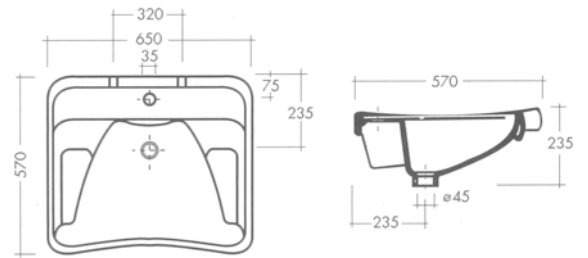

HH 500 B60

HH 560 RIB60

HH 555 SEFB

HH 055 STAP

OYPHTHPIA

ITEM ARTICLE ARTIKEL	A	B	C	D	E	Wgt Kg Poids Kg Gewicht Kg
Urinal Bowl Urinoire Urinalanlage	445	340	575	35	50	14,5