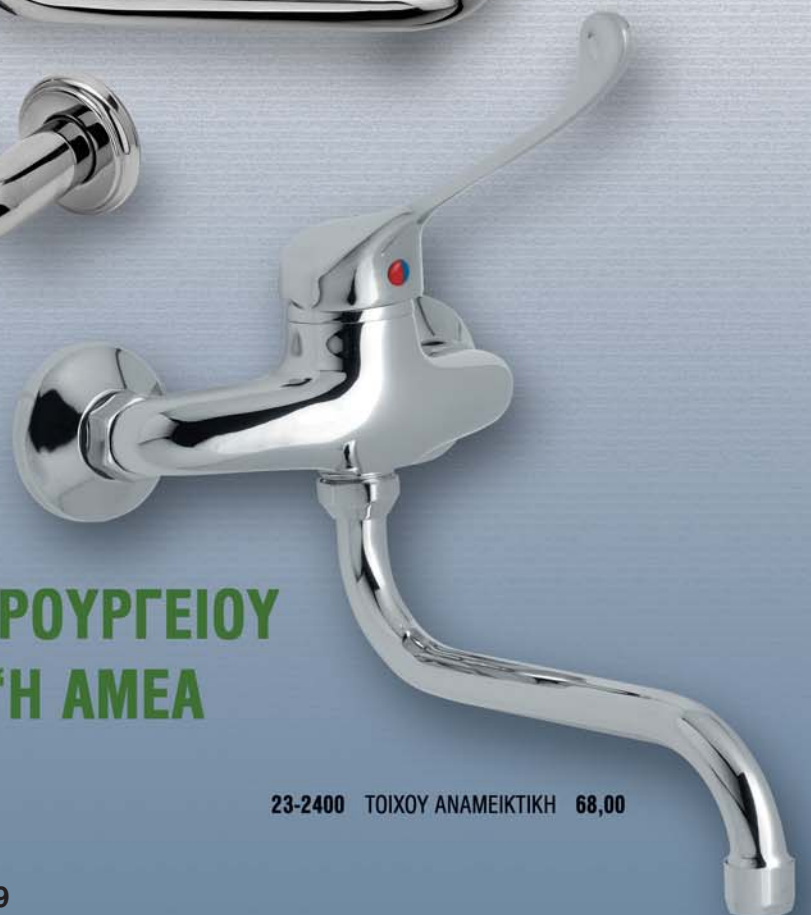

13-680 INOX 0,75L 41,00

13-1501 40 cm 40,00

13-501 40 cm 34,00

23-1001 ΝΙΠΤΗΡΟΣ ΑΝΑΜΙΚΤΙΚΗ AXB 63,00

23-2400 ΤΟΙΧΟΥ ΑΝΑΜΙΚΤΙΚΗ 68,00

ΧΕΙΡΟΥΡΓΕΙΟΥ
'Η ΑΜΕΑ

ΑΞΕΣΟΥΑΡ ΕΙΔΙΚΩΝ ΑΝΑΓΚΩΝ

03-8000 15,00
ΣΤΗΡΙΓΜΑΤΑ (ΖΕΥΓΟΣ)