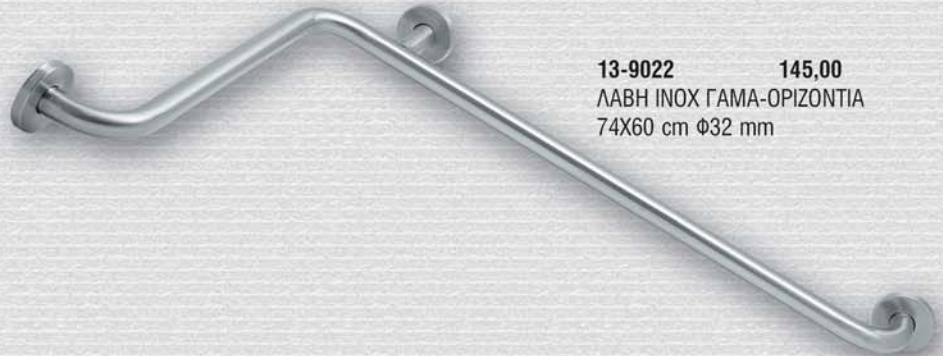

ΑΞΕΣΟΥΑΡ ΕΙΔΙΚΩΝ ΑΝΑΓΚΩΝ

13-9020 **145,00**
 ΛΑΒΗ INOX ΓΑΜΑ-ΚΑΘΕΤΗ
 75X65 cm Φ32 mm

13-9022 **145,00**
 ΛΑΒΗ INOX ΓΑΜΑ-ΟΡΙΖΟΝΤΙΑ
 74X60 cm Φ32 mm

13-9026 **145,00**
 ΛΑΒΗ INOX ΕΥΘΕΙΑ 127 cm
 Φ32 mm

13-9040 **145,00**
 ΛΑΒΗ INOX Τ ΔΑΠΕΔΟΥ
 h74X56 cm Φ32 mm

13-5545 PVC BAR 45cm Φ35 **16,00**

GRAB- BAR
ΟΡΙΖΟΝΤΙΑ ΘΕΣΗ 76cm Φ35mm
13-5555 **160,00**
 ΜΠΡΑΤΣΟ ΑΝΑΚ. ΜΕ ΧΑΡΤ/ΚΗ ΛΕΥΚΟ
 ΥΠΕΡ ΒΑΡΕΩΣ ΤΥΠΟΥ ΚΑΙ ΣΤΗΡΙΞΗΣ ΔΑΠΕΔΟΥ
 ΓΙΑ ΥΠΕΡΒΑΡΟΥΣ ΑΝΘΡΩΠΟΥΣ

40X45

TITAN
ST/ST 304
17-803 **220,00**
 ΚΑΘΙΣΜΑ ΣΠΑΣΤΟ
ΑΝΩΞΕΙΔΩΤΟ 100%