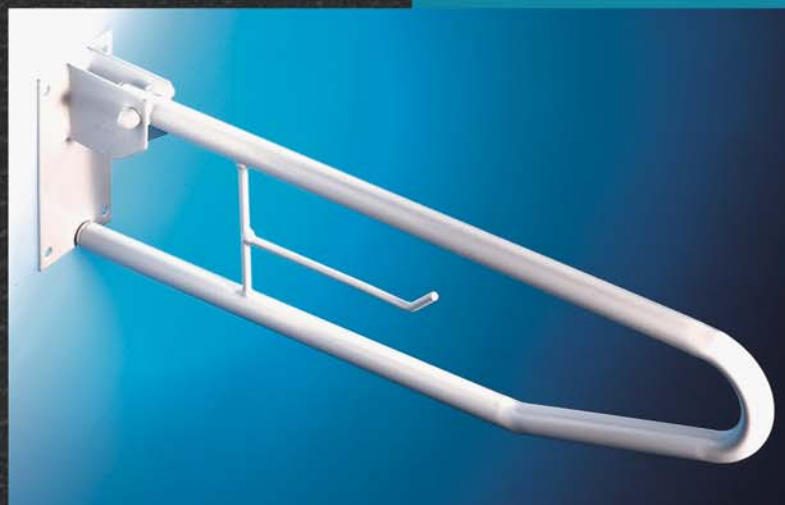

27-8601 85,00
ΚΑΛΥΜΜΑ

27-1044 190,00
ΚΑΛΥΜΜΑ 10 cm ΥΨΟΣ

13-9032 170,00
ΜΠΡΑΤΣΟ ΑΝΑΚ. ST/ST

ΑΝΑΚΛΙΝΟΜΕΝΟ
34X34 cm

SCABETO

17-3434 60,00
ΒΑΣΗ ΣΤΗΡΙΞΗΣ ΑΛΟΥΜΙΝΙΟΥ

27-1683 115,00
ΜΠΡΑΤΣΟ ΑΝΑΚ. ΜΕ ΧΑΡΤ/ΚΗ ΛΕΥΚΟ

27-241 180,00
ΚΑΘΙΣΜΑ ΝΤΟΥΣ ΣΠΑΣΤΟ