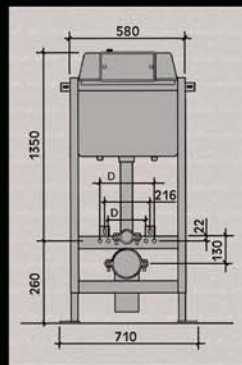

ΔΙΑΜΑΝΤΕ

ΔΙΑΜΑΝΤΕ

23-9290 ΧΡΩΜΕ 49,00
27-0750 ΛΕΥΚΗ 33,00
25-9270 ΧΡΥΣΟ 67,00