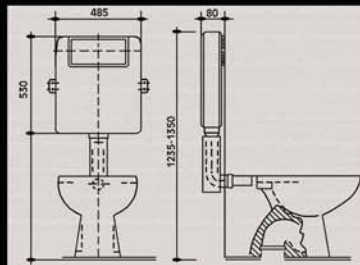

27-9139 OLIVER-EUROFUTURA ΜΕ ΣΕΤ ΣΤΗΡΙΞΗΣ ΚΟΜΠΛΕ ΚΑΙ ΜΕ ΠΛΑΚΑ ΜΟΝΗ ΛΕΥΚΗ 269,00

GUARANTEE

20 ΧΡΟΝΙΑ ΕΓΓΥΗΣΗ

17-1915 OLIVER-EUROFUTURA ΝΕΟ 2ΠΛΗΣ ΛΕΙΤΟΥΡΓΙΑΣ ΚΟΜΠΛΕ ΜΕ ΠΛΑΚΑ ΛΕΥΚΗ 300,00
13-3004 ΝΕΑ ΠΛΑΚΑ ΔΙΠΛΗΣ ΕΝΕΡΓ. ΧΡΩΜΕ 49,00
17-3004 ΝΕΑ ΠΛΑΚΑ ΔΙΠΛΗΣ ΕΝΕΡΓ. ΛΕΥΚΗ 33,00

17-6001 ΚΑΖΑΝΑΚΙ ΔΙΑΜΑΝΤΕ ΝΕΟ 2ΠΛΗΣ ΛΕΙΤΟΥΡΓΙΑΣ ΣΚΕΤΟ ΧΩΡΙΣ ΠΛΑΚΑ 107,00
13-3004 ΝΕΑ ΠΛΑΚΑ ΔΙΠΛΗΣ ΕΝΕΡΓ. ΧΡΩΜΕ 49,00
17-3004 ΝΕΑ ΠΛΑΚΑ ΔΙΠΛΗΣ ΕΝΕΡΓ. ΛΕΥΚΗ 33,00

27-1914 ΚΑΖΑΝΑΚΙ EUROFUTURA ΜΕ ΣΩΛΗΝΑ ΣΥΝΔΕΣΗΣ ΧΩΡΙΣ ΠΛΑΚΑ 96,00
23-9290 ΠΛΑΚΑ ΜΟΝΗ ΧΡΩΜΕ 49,00
27-0750 ΠΛΑΚΑ ΜΟΝΗ ΛΕΥΚΗ 33,00